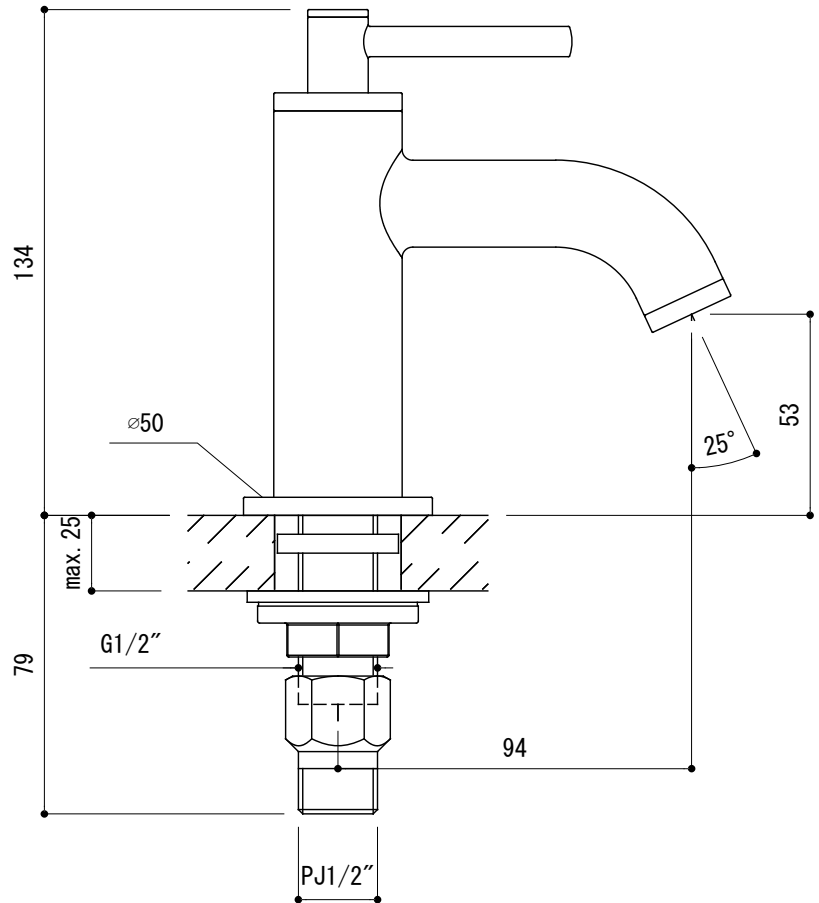

水栓取付穴

φ33
(φ22 - φ35)

FHT73-5251-001 (クローム)
 FHT73-5251-DC1 (スーパースチール)
 FHT73-5251-AL1 (ブラッシュドハードグラファイト)

品名 単水栓 -GROHE, New Atrio-

品番 FHT73-5251

仕様

重量	容量	縮尺 1:2
----	----	--------

大洋金物株式会社 ティーフォルム事業部 **Tform**