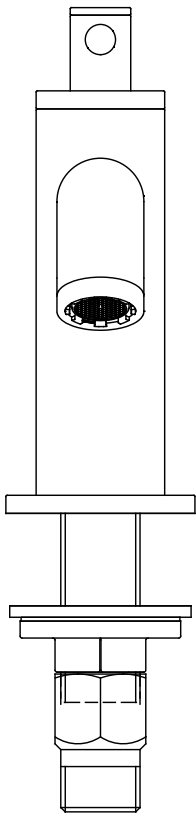

水栓取付穴

φ33
(φ22 - φ35)

FHT73-5251-001 (クローム)
 FHT73-5251-DC1 (スーパースチール)
 FHT73-5251-AL1 (ブラッシュドハードグラファイト)

品名 単水栓 -GROHE, New Atrio-

品番 FHT73-5251

仕様

重量	容量	縮尺 1:2
----	----	--------

大洋金物株式会社 ティーフォルム事業部 **Tform**