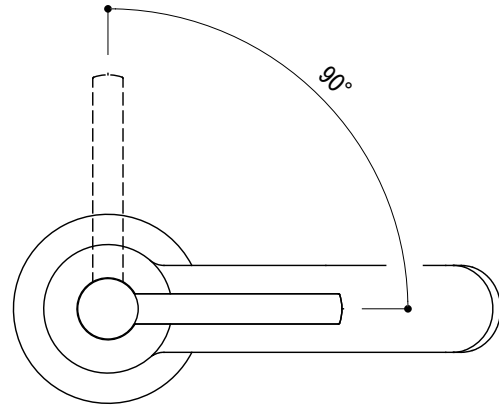

水栓取付穴

φ33
(φ22 - φ35)

FHT73-5251-001 (クローム)
 FHT73-5251-DC1 (スーパースチール)
 FHT73-5251-AL1 (ブラッシュドハードグラファイト)

品名 単水栓 -GROHE, New Atrio-

品番 FHT73-5251

仕様

重量	容量	縮尺 1:2
----	----	--------

大洋金物株式会社 ティーフォルム事業部 **Tform**