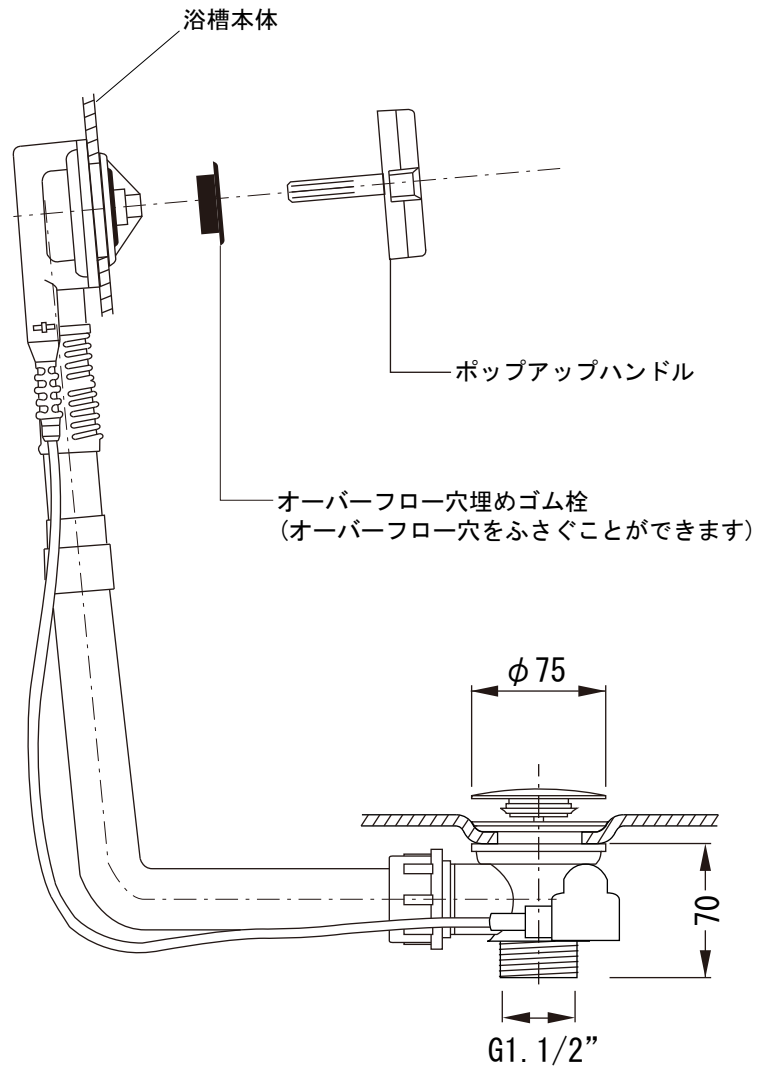

※1：オーバーフロー使用時の満水位置

品名 鋼板ホーローバス -KALDEWEI, Duo Pool-	品番 FLN72-0503		
仕様 エプロン付き/アンチスリップ, イージークリーンフィニッシュ付き/ バス用ポップアップ排水金具, 専用設置用脚付属, エプロン部ポリウレタン樹脂 (フロント) /ホワイト	重量 (エプロン部除く) 54kg	容量 310L	縮尺 1:20
	大洋金物株式会社 ティーフォルム事業部 Tform		

標準付属品

※排水金具は建築側の設備配管に直接接続し、埋め込み部に湯水がまわらないように施工してください。

※埋め込み施工の場合、万一の点検修理に備え、排水金具付近に点検口を設けるか、設置後の浴槽取外しが可能な施工方法で設置してください。

※オプションパーツ(別売)については別紙をご参照ください。

<p>品名 バス用ポップアップ排水金具 -VIEGA-</p>	<p>品番</p>		
<p>仕様 標準付属品 排水栓, ポップアップハンドル: クローム仕上げ</p>	<p>重量</p>	<p>容量</p>	<p>縮尺</p>
<p>大洋金物株式会社 ティーフォルム事業部 Tform</p>			