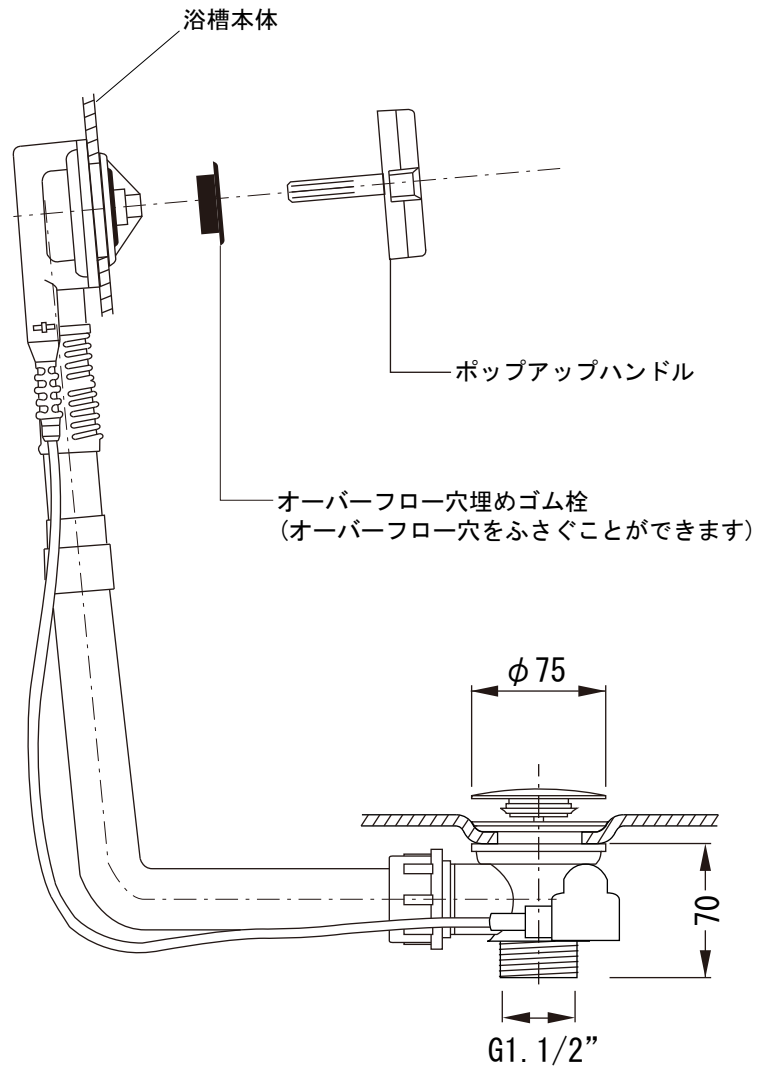

※1：オーバーフロー使用時の満水位置

品名 鋼板ホーローバス -KALDEWEI, Duo Pool-

品番 FLN72-0506

仕様 エプロン付き/アンチスリップ, イージークリーンフィニッシュ付き/  
バス用ポップアップ排水金具, 専用設置用脚付属,  
エプロン部ポリウレタン樹脂 (三方) /ホワイト

重量 (エプロン部除く)	容量	縮尺
54kg	310L	1:20

大洋金物株式会社 ティーフォーム事業部 **Tform**

標準付属品

※排水金具は建築側の設備配管に直接接続し、埋め込み部に湯水がまわらないように施工してください。

※埋め込み施工の場合、万一の点検修理に備え、排水金具付近に点検口を設けるか、設置後の浴槽取外しが可能な施工方法で設置してください。

※オプションパーツ(別売)については別紙をご参照ください。

<p>品名 バス用ポップアップ排水金具 -VIEGA-</p>	<p>品番</p>		
<p>仕様 標準付属品 排水栓, ポップアップハンドル: クローム仕上げ</p>	<p>重量</p>	<p>容量</p>	<p>縮尺</p>
<p>大洋金物株式会社 ティーフォルム事業部 <b>Tform</b></p>			