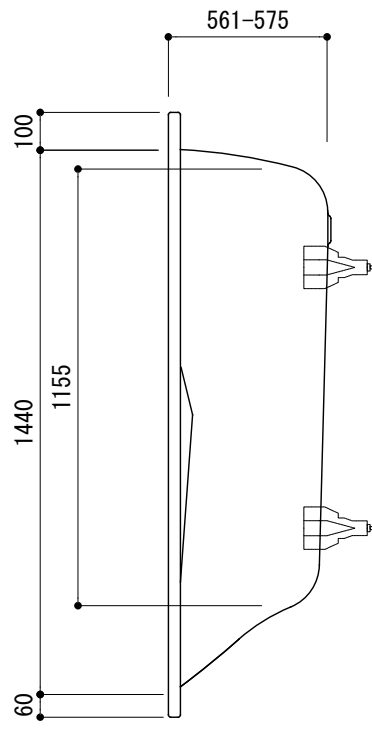

標準付属設置用脚 (Not To Scale)

○=設置用脚(設置位置に多少の誤差が発生する場合があります)

※1: オーバーフロー使用時の満水位置

品名 鋼板ホーローバス -KALDEWEI, Dyna Set Star-

品番 FLN72-1202-001

仕様 埋め込み/アンチスリップ, イージークリーンフィニッシュ付き/
バス用ポップアップ排水金具, 設置用脚付属/ホワイト

重量 46kg

容量 192L

縮尺 1:20

大洋金物株式会社 ティーフォルム事業部 **Tform**