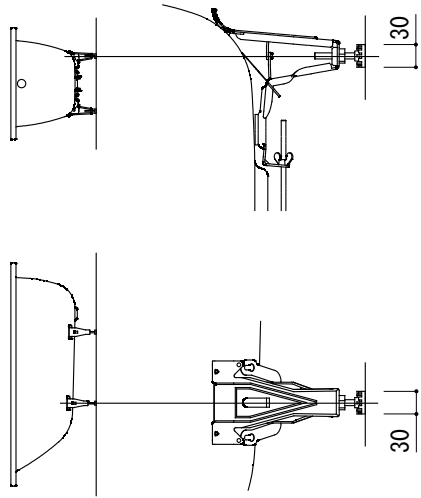

標準付属設置用脚 (Not To Scale)

○=設置用脚(設置位置に多少の誤差が発生する場合があります)

※1: オーバーフロー使用時の満水位置

品名 鋼板ホーローバス -KALDEWEI, Dyna Set Star-

品番 FLN72-1202-001

仕様 埋め込み/アンチスリップ, イージークリーンフィニッシュ付き/
バス用ポップアップ排水金具, 設置用脚付属/ホワイト

重量 46kg

容量 192L

縮尺 1:20

大洋金物株式会社 ティーフォルム事業部 **Tform**