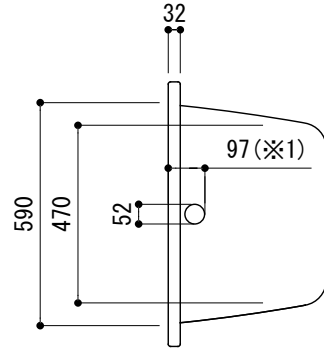

標準付属設置用脚 (Not To Scale)

○=設置用脚(設置位置に多少の誤差が発生する場合があります)

※1: オーバーフロー使用時の満水位置

品名 鋼板ホーローバス -KALDEWEI, Dyna Set Star-

品番 FLN72-1202-001

仕様 埋め込み/アンチスリップ, イージークリーンフィニッシュ付き/
バス用ポップアップ排水金具, 設置用脚付属/ホワイト

重量 46kg

容量 192L

縮尺 1:20

大洋金物株式会社 ティーフォルム事業部 **Tform**