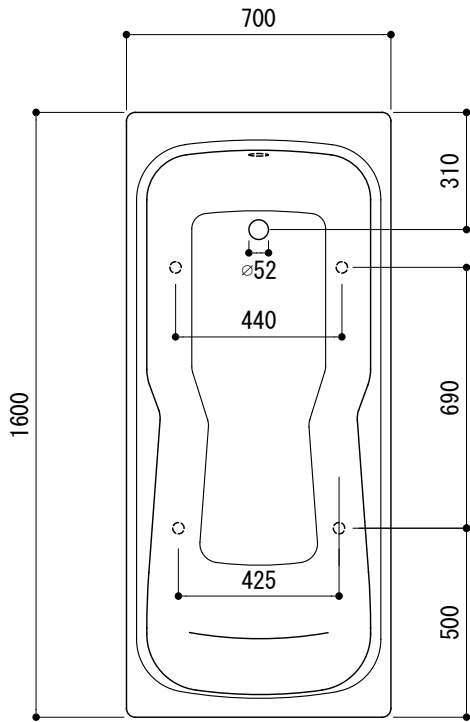

標準付属設置用脚 (Not To Scale)

○=設置用脚(設置位置に多少の誤差が発生する場合があります)

※1: オーバーフロー使用時の満水位置

品名 鋼板ホーローバス -KALDEWEI, Dyna Set Star-

品番 FLN72-1202-001

仕様 埋め込み/アンチスリップ, イージークリーンフィニッシュ付き/
バス用ポップアップ排水金具, 設置用脚付属/ホワイト

重量 46kg

容量 192L

縮尺 1:20

大洋金物株式会社 ティーフォルム事業部 **Tform**