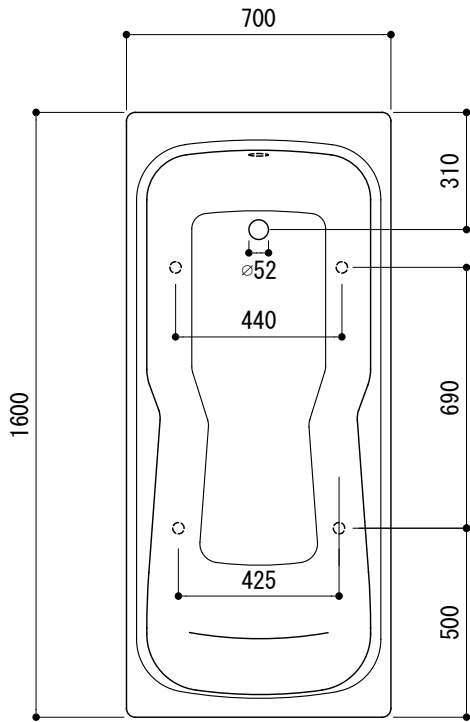

標準付属設置用脚 (Not To Scale)

○=設置用脚(設置位置に多少の誤差が発生する場合があります)

※1: オーバーフロー使用時の満水位置

品名 鋼板ホーローバス -KALDEWEI, Dyna Set Star-

品番 FLN72-1202-001

仕様 埋め込み/アンチスリップ, イージークリーンフィニッシュ付き/  
バス用ポップアップ排水金具, 設置用脚付属/ホワイト

重量 46kg

容量 192L

縮尺 1:20

大洋金物株式会社 ティーフォルム事業部 **Tform**