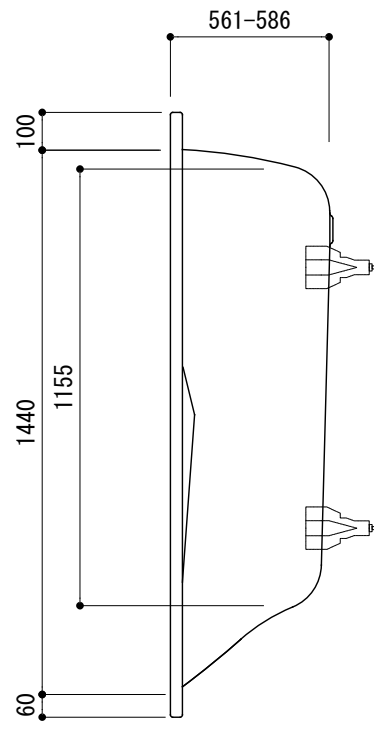

標準付属設置用脚 (Not To Scale)

○=設置用脚(設置位置に多少の誤差が発生する場合があります)

※1: オーバーフロー使用時の満水位置

品名 鋼板ホーローバス -KALDEWEI, Dyna Set Star-

品番 FLN72-1202-001

仕様 埋め込み/アンチスリップ, イージークリーンフィニッシュ付き/  
バス用ポップアップ排水金具, 設置用脚付属/ホワイト

重量 46kg

容量 192L

縮尺 1:20

大洋金物株式会社 ティーフォルム事業部 **Tform**