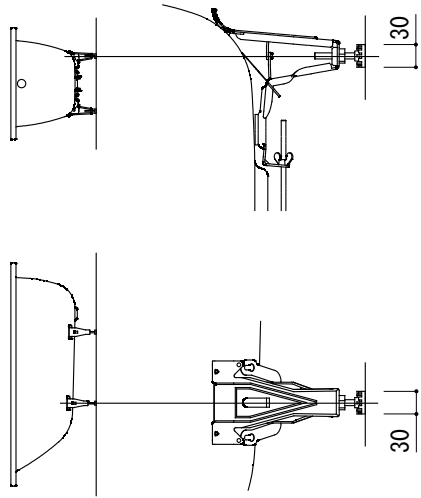

標準付属設置用脚 (Not To Scale)

○=設置用脚(設置位置に多少の誤差が発生する場合があります)

※1: オーバーフロー使用時の満水位置

品名 鋼板ホーローバス -KALDEWEI, Dyna Set Star-

品番 FLN72-1202-001

仕様 埋め込み/アンチスリップ, イージークリーンフィニッシュ付き/  
バス用ポップアップ排水金具, 設置用脚付属/ホワイト

重量 46kg

容量 192L

縮尺 1:20

大洋金物株式会社 ティーフォルム事業部 **Tform**