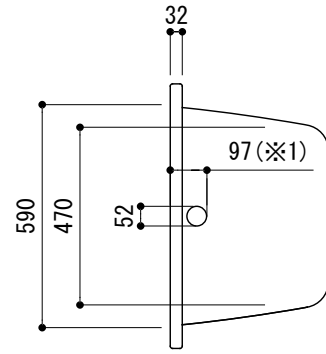

標準付属設置用脚 (Not To Scale)

○=設置用脚(設置位置に多少の誤差が発生する場合があります)

※1: オーバーフロー使用時の満水位置

品名 鋼板ホーローバス -KALDEWEI, Dyna Set Star-

品番 FLN72-1202-001

仕様 埋め込み/アンチスリップ, イージークリーンフィニッシュ付き/  
バス用ポップアップ排水金具, 設置用脚付属/ホワイト

重量 46kg

容量 192L

縮尺 1:20

大洋金物株式会社 ティーフォルム事業部 **Tform**