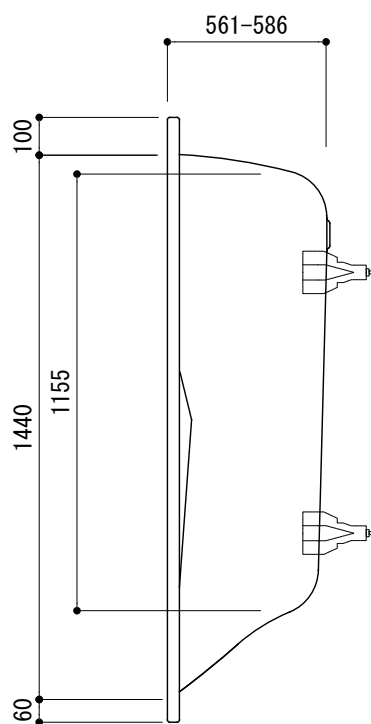

標準付属設置用脚 (Not To Scale)

○=設置用脚(設置位置に多少の誤差が発生する場合があります)

※1: オーバーフロー使用時の満水位置

<p>品名 鋼板ホーローバス -KALDEWEI, Dyna Set Star-</p>	<p>品番 FLN72-1208-001</p>		
<p>仕様 埋め込み/アンチスリップ, イージークリーンフィニッシュ付き/ バス用ポップアップ排水金具, 設置用脚付属/ホワイト</p>	<p>重量 46kg</p>	<p>容量 192L</p>	<p>縮尺 1:20</p>
<p>大洋金物株式会社 ティーフォルム事業部 <b>Tform</b></p>			