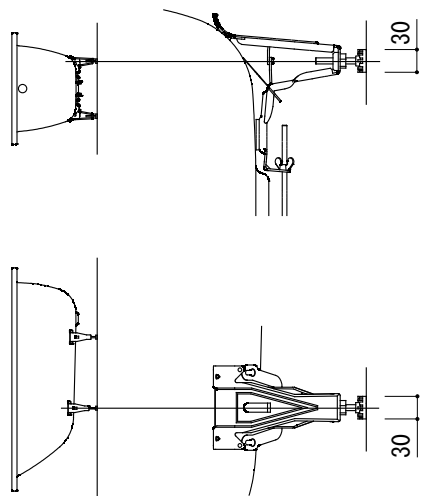

標準付属設置用脚 (Not To Scale)

○=設置用脚(設置位置に多少の誤差が発生する場合があります)

※1: オーバーフロー使用時の満水位置

<p>品名 鋼板ホーローバス -KALDEWEI, Dyna Set Star-</p>	<p>品番 FLN72-1208-001</p>		
<p>仕様 埋め込み/アンチスリップ, イージークリーンフィニッシュ付き/ バス用ポップアップ排水金具, 設置用脚付属/ホワイト</p>	<p>重量 46kg</p>	<p>容量 192L</p>	<p>縮尺 1:20</p>
<p>大洋金物株式会社 ティーフォルム事業部 <b>Tform</b></p>			