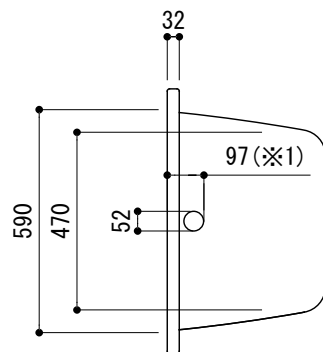

標準付属設置用脚 (Not To Scale)

○=設置用脚(設置位置に多少の誤差が発生する場合があります)

※1: オーバーフロー使用時の満水位置

<p>品名 鋼板ホーローバス -KALDEWEI, Dyna Set Star-</p>	<p>品番 FLN72-1208-001</p>		
<p>仕様 埋め込み/アンチスリップ, イージークリーンフィニッシュ付き/ バス用ポップアップ排水金具, 設置用脚付属/ホワイト</p>	<p>重量 46kg</p>	<p>容量 192L</p>	<p>縮尺 1:20</p>
<p>大洋金物株式会社 ティーフォルム事業部 <b>Tform</b></p>			