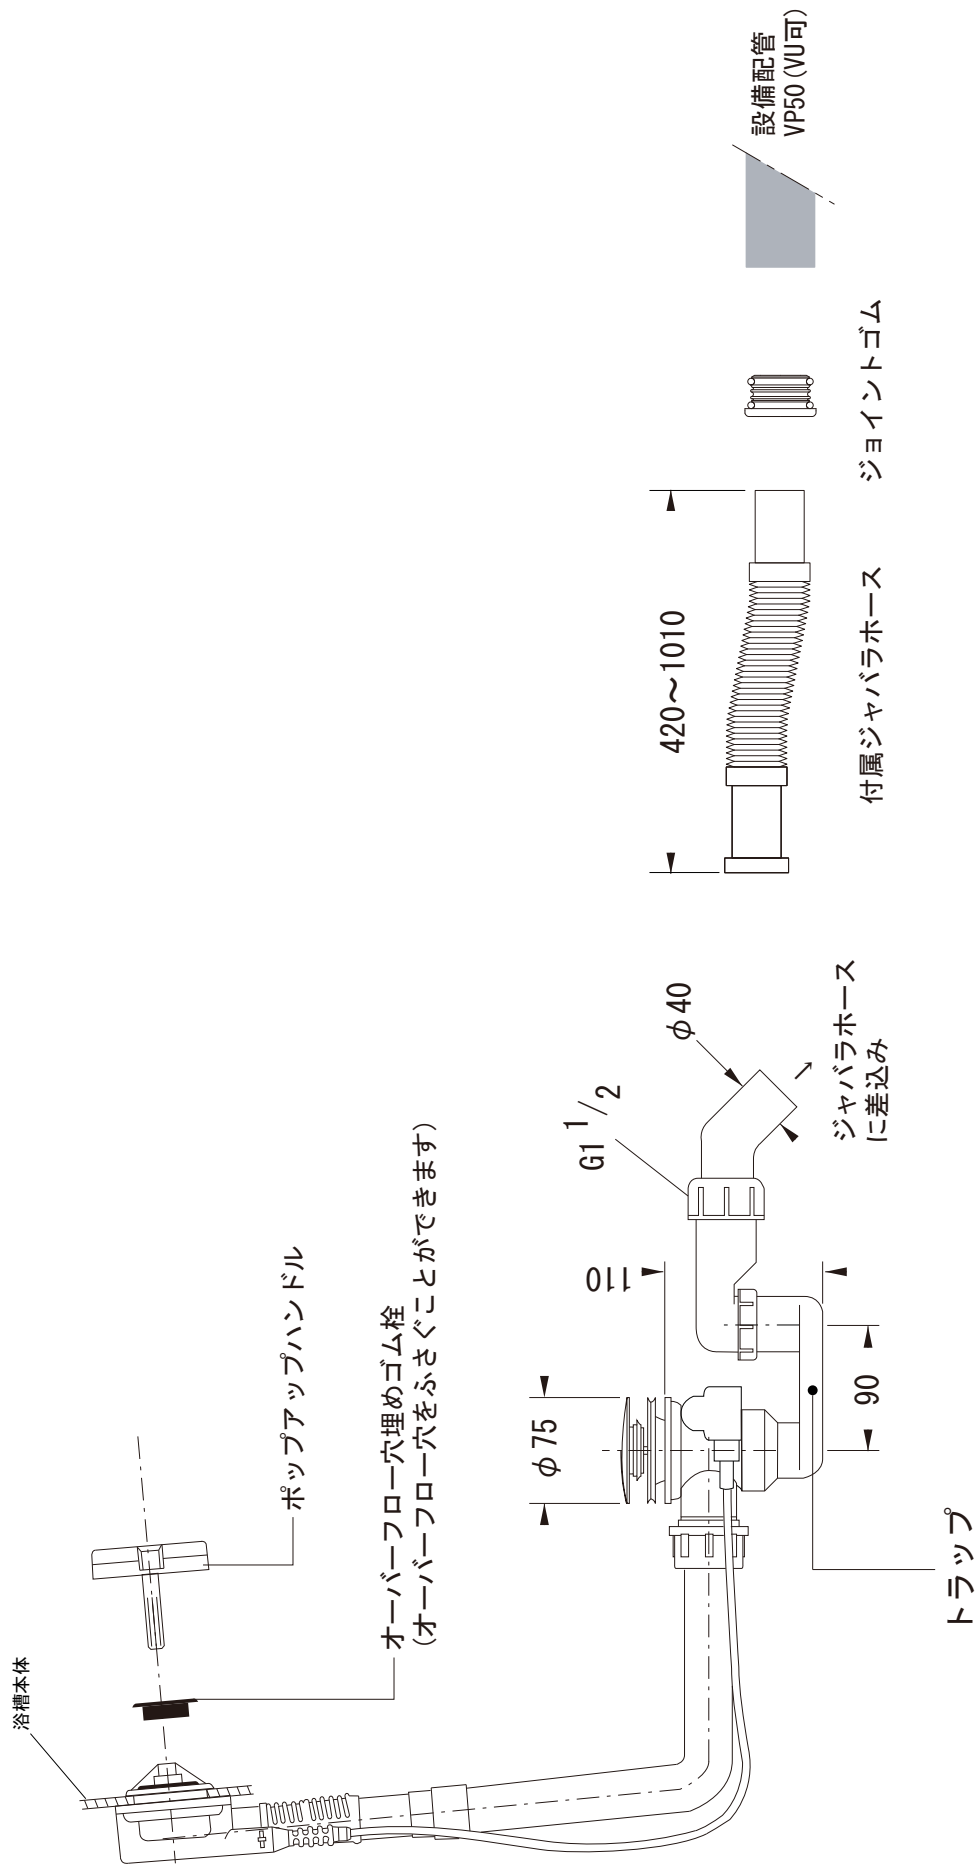

○=設置用脚(設置位置に多少の誤差が発生する場合があります)

※1: オーバーフロー使用時の満水位置

品名 鋼板ホーローバス -KALDEWEI, Mega Duo Oval Free-standing-	品番 FLN72-2302		
仕様 フリースタANDING/アンチスリップ, イージークリーンフィニッシュ付き/ バス用ポップアップ排水金具, 設置用脚付属, エプロン部ポリウレタン樹脂/ ホワイト	重量 (エプロン部除く) 55kg	容量 256L	縮尺 1:20
大洋金物株式会社 ティーフォーム事業部			

品名
バス用ポップアップ排水金具 -VIEGA-

仕様
フリースタンドバス用
排水栓, ポップアップハンドル: クローム仕上げ
※ダブルトラップとならない施工を行ってください。

品番

重量

容量

縮尺

大洋金物株式会社 ティーフォルム事業部 **Tform**