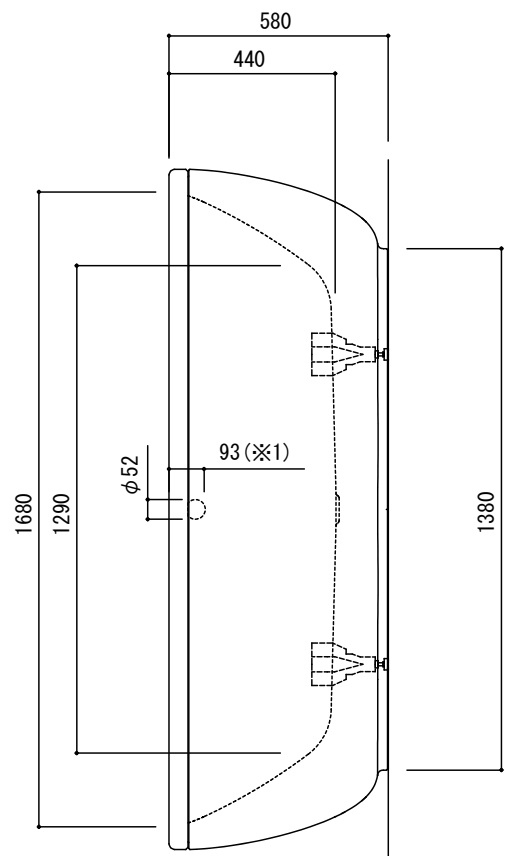

○=設置用脚(設置位置に多少の誤差が発生する場合があります)

※1: オーバーフロー使用時の満水位置

品名 鋼板ホーローバス -KALDEWEI, Mega Duo Oval Free-standing-	品番 FLN72-2302		
仕様 フリースタANDING/アンチスリップ, イージークリーンフィニッシュ付き/ バス用ポップアップ排水金具, 設置用脚付属, エプロン部ポリウレタン樹脂/ ホワイト	重量 (エプロン部除く) 55kg	容量 256L	縮尺 1:20
大洋金物株式会社 ティーフォーム事業部			

品名
バス用ポップアップ排水金具 -VIEGA-

仕様
フリースタンドバス用
排水栓, ポップアップハンドル: クローム仕上げ
※ダブルトラップとならない施工を行ってください。

品番

重量

容量

縮尺

大洋金物株式会社 ティーフォルム事業部 **Tform**