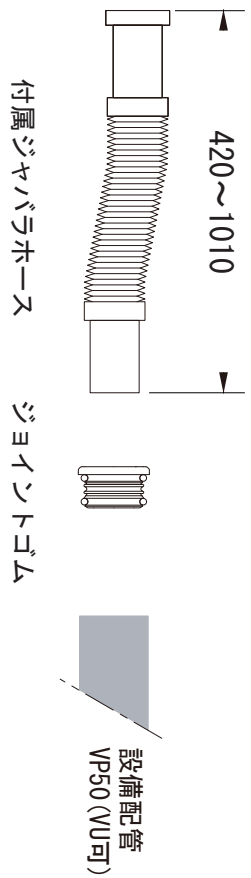

○=設置用脚(設置位置に多少の誤差が発生する場合があります)

※1: オーバーフロー使用時の満水位置

品名 鋼板ホーローバス -KALDEWEI, Mega Duo Oval Free-standing-	品番 FLN72-2302		
仕様 フリースタンディング/アンチスリップ, イージークリーンフィニッシュ付き/ バス用ポップアップ排水金具, 設置用脚付属, エプロン部ポリウレタン樹脂/ ホワイト	重量 (エプロン部除く) 55kg	容量 256L	縮尺 1:20
大洋金物株式会社 ティーフォルム事業部 <b>Tform</b>			

品名 バス用ポップアップ排水金具 -VIEGA-	品番		
	重量	容量	縮尺
仕様 フリースタンドバス用 排水栓, ポップアップハンドル: クローム仕上げ	大洋金物株式会社 ティーフォルム事業部 <b>Tform</b>		