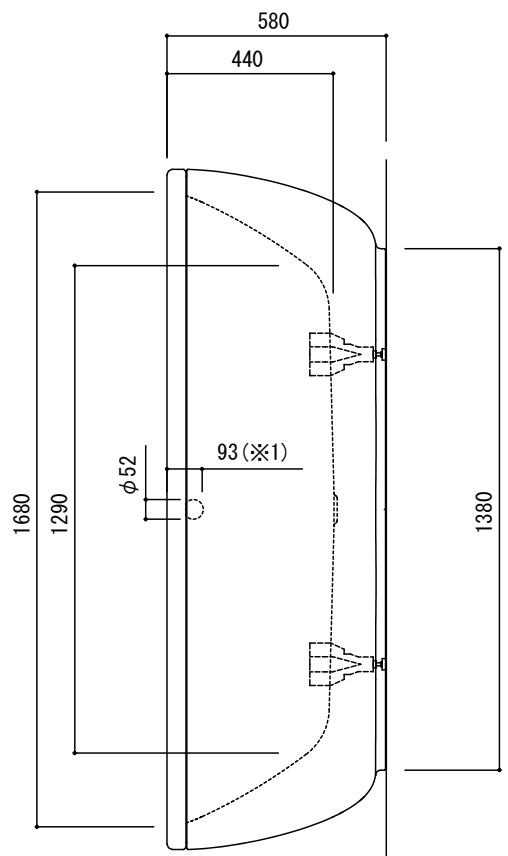

○=設置用脚(設置位置に多少の誤差が発生する場合があります)

※1: オーバーフロー使用時の満水位置

品名 鋼板ホーローバス -KALDEWEI, Mega Duo Oval Free-standing-	品番 FLN72-2302		
仕様 フリースタンディング/アンチスリップ, イージークリーンフィニッシュ付き/ バス用ポップアップ排水金具, 設置用脚付属, エプロン部ポリウレタン樹脂/ ホワイト	重量 (エプロン部除く) 55kg	容量 256L	縮尺 1:20
大洋金物株式会社 ティーフォルム事業部 <b>Tform</b>			

品名 バス用ポップアップ排水金具 -VIEGA-	品番		
	重量	容量	縮尺
仕様 フリースタンドバス用 排水栓, ポップアップハンドル: クローム仕上げ	大洋金物株式会社 ティーフォルム事業部 <b>Tform</b>		