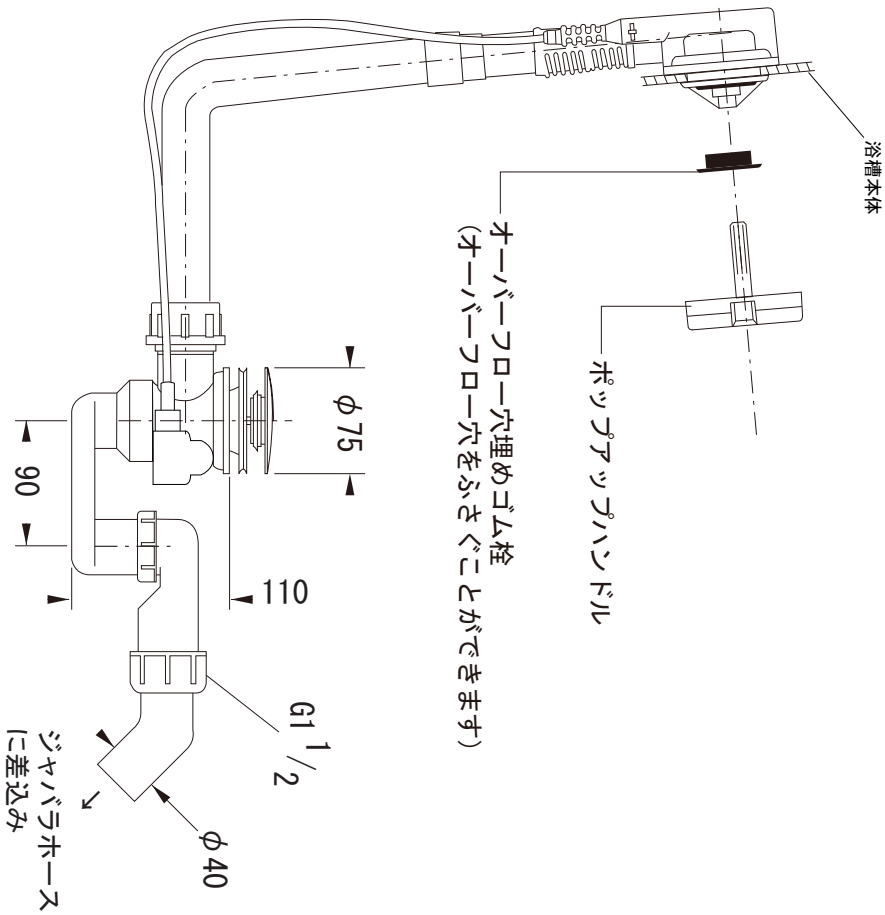

○=設置用脚(設置位置に多少の誤差が発生する場合があります)

※1: オーバーフロー使用時の満水位置

品名 鋼板ホーローバス -KALDEWEI, Mega Duo Oval Free-standing-	品番 FLN72-2302		
仕様 フリースタンディング/アンチスリップ, イージークリーンフィニッシュ付き/ バス用ポップアップ排水金具, 設置用脚付属, エプロン部ポリウレタン樹脂/ ホワイト	重量 (エプロン部除く) 55kg	容量 256L	縮尺 1:20
大洋金物株式会社 ティーフォルム事業部 <b>Tform</b>			

品名 バス用ポップアップ排水金具 -VIEGA-	品番		
	重量	容量	縮尺
仕様 フリースタンドバス用 排水栓, ポップアップハンドル: クローム仕上げ	大洋金物株式会社 ティーフォルム事業部 <b>Tform</b>		