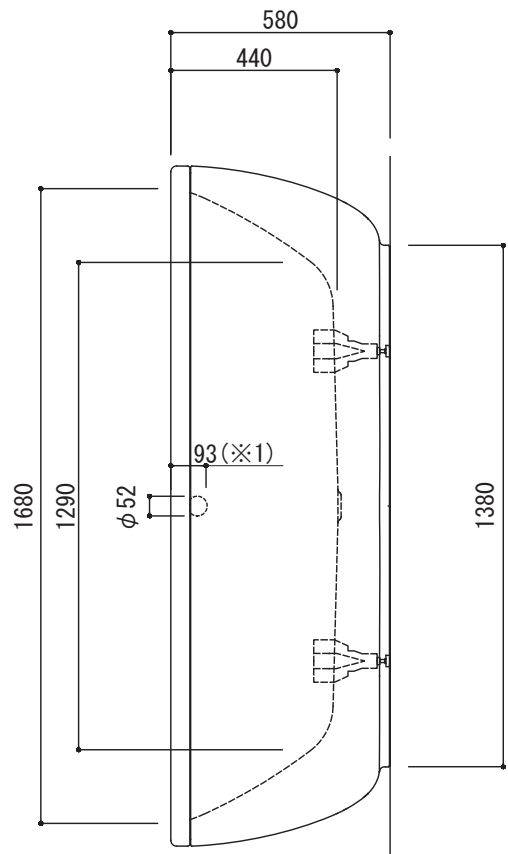

○=設置用脚 (設置位置に多少の誤差が発生する場合があります)

※1:オーバーフロー使用時の満水位置

品名	鋼板ホーローバス -KALDEWEI, Mega Duo Oval Free-standing-			品番	FLN72-2304		
仕様	フリースタンディング/アンチスリップ, イージークリーンフィニッシュ付き/ バス用ポップアップ排水金具, 設置用脚付属, エプロン部ポリウレタン樹脂/ ホワイト			重量 (エプロン部除く)	55kg	容量	256L
				縮尺	1:20		大洋金物株式会社 ティーフォルム事業部 <b>Tform</b>

品名  
バス用ポップアップ排水金具 -VIEGA-

仕様  
フリースタンドバス用  
排水栓, ポップアップハンドル: クローム仕上げ  
※ダブルトラップとならない施工を行ってください。

品番

重量

容量

縮尺

大洋金物株式会社 ティーフォーム事業部 **Tform**