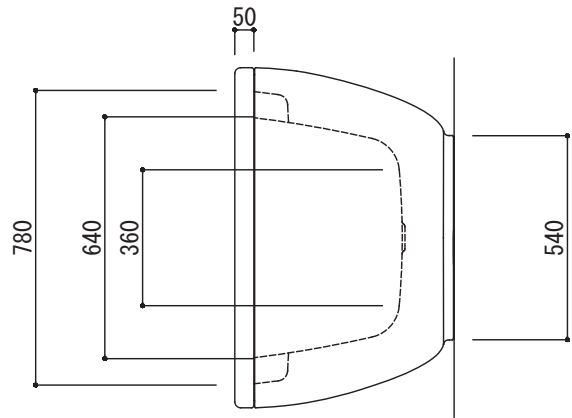

○=設置用脚 (設置位置に多少の誤差が発生する場合があります)

※1:オーバーフロー使用時の満水位置

品名	鋼板ホーローバス -KALDEWEI, Mega Duo Oval Free-standing-			品番	FLN72-2304		
仕様	フリースタンディング/アンチスリップ, イージークリーンフィニッシュ付き/ バス用ポップアップ排水金具, 設置用脚付属, エプロン部ポリウレタン樹脂/ ホワイト			重量 (エプロン部除く)	55kg	容量	256L
				縮尺	1:20		大洋金物株式会社 ティーフォルム事業部 <b>Tform</b>

品名  
バス用ポップアップ排水金具 -VIEGA-

仕様  
フリースタンドバス用  
排水栓, ポップアップハンドル: クローム仕上げ  
※ダブルトラップとならない施工を行ってください。

品番

重量

容量

縮尺

大洋金物株式会社 ティーフォーム事業部 **Tform**