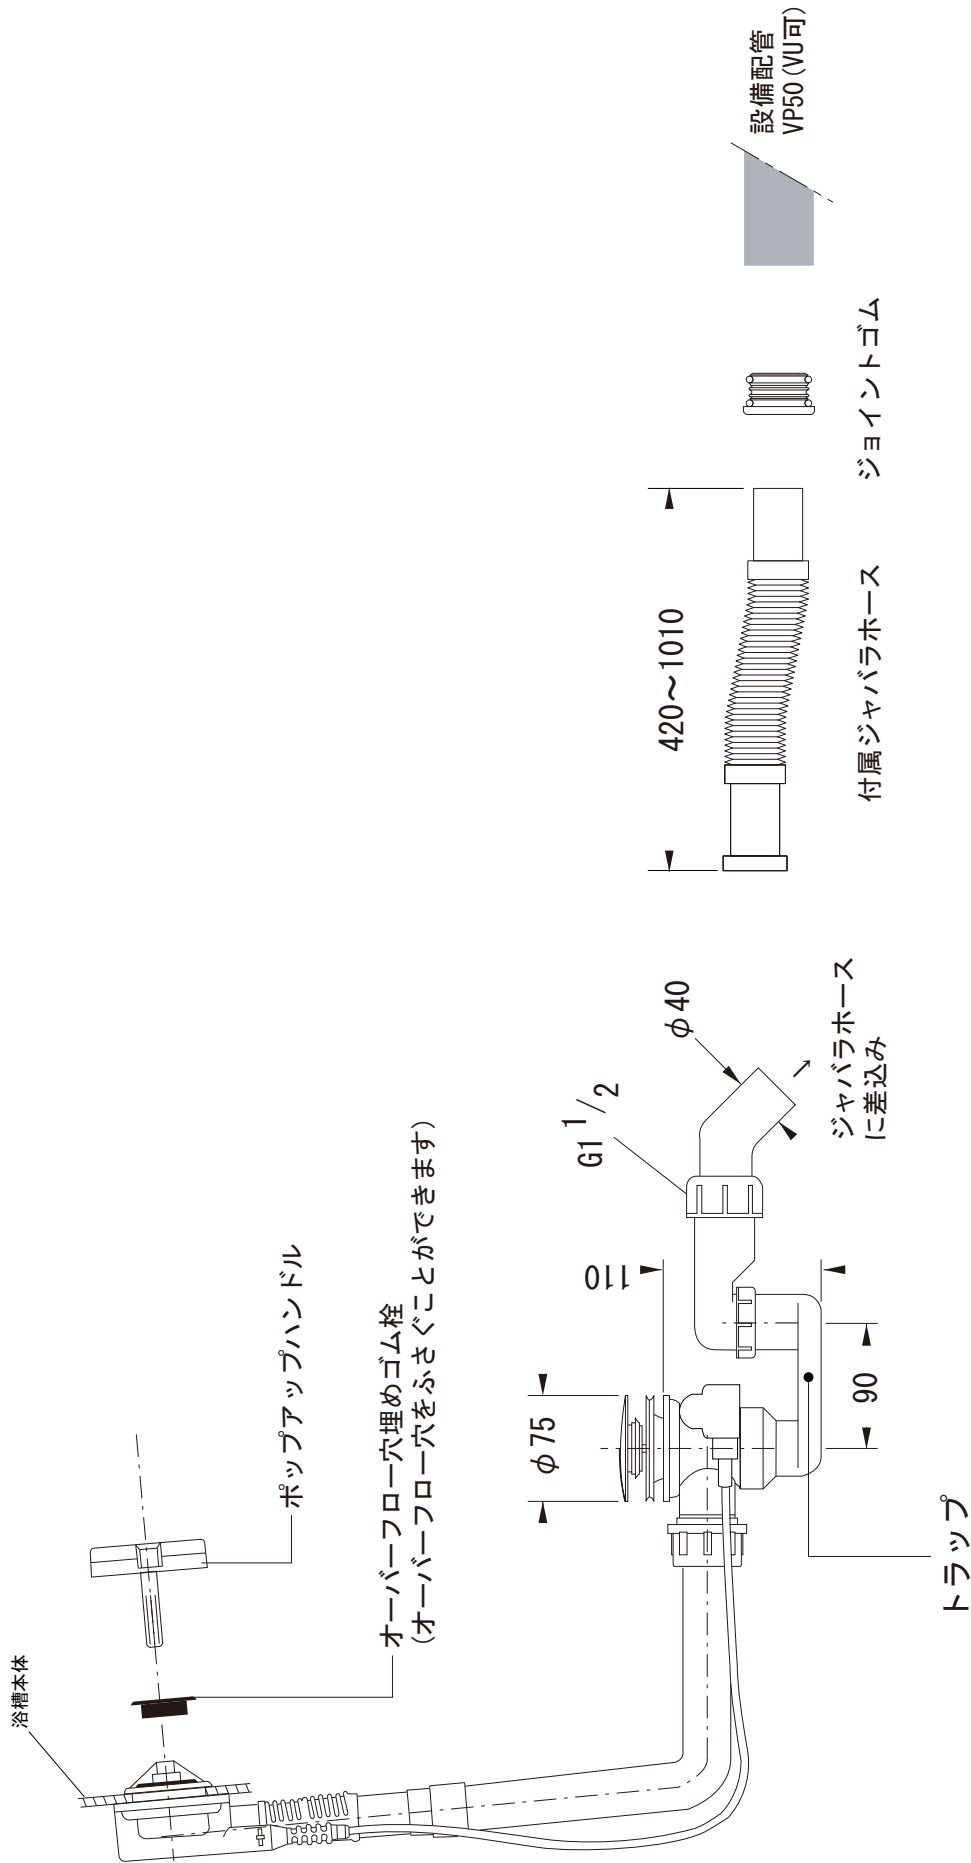

○=設置用脚 (設置位置に多少の誤差が発生する場合があります)

※1:オーバーフロー使用時の満水位置

品名	鋼板ホーローバス -KALDEWEI, Mega Duo Oval Free-standing-			品番	FLN72-2304		
仕様	フリースタンディング/アンチスリップ, イージークリーンフィニッシュ付き/ バス用ポップアップ排水金具, 設置用脚付属, エプロン部ポリウレタン樹脂/ ホワイト			重量 (エプロン部除く)	55kg	容量	256L
				縮尺	1:20		大洋金物株式会社 ティーフォルム事業部 <b>Tform</b>

品名  
バス用ポップアップ排水金具 -VIEGA-

仕様  
フリースタンドバス用  
排水栓, ポップアップハンドル: クローム仕上げ  
※ダブルトラップとならない施工を行ってください。

品番

重量

容量

縮尺

大洋金物株式会社 ティーフォーム事業部 **Tform**