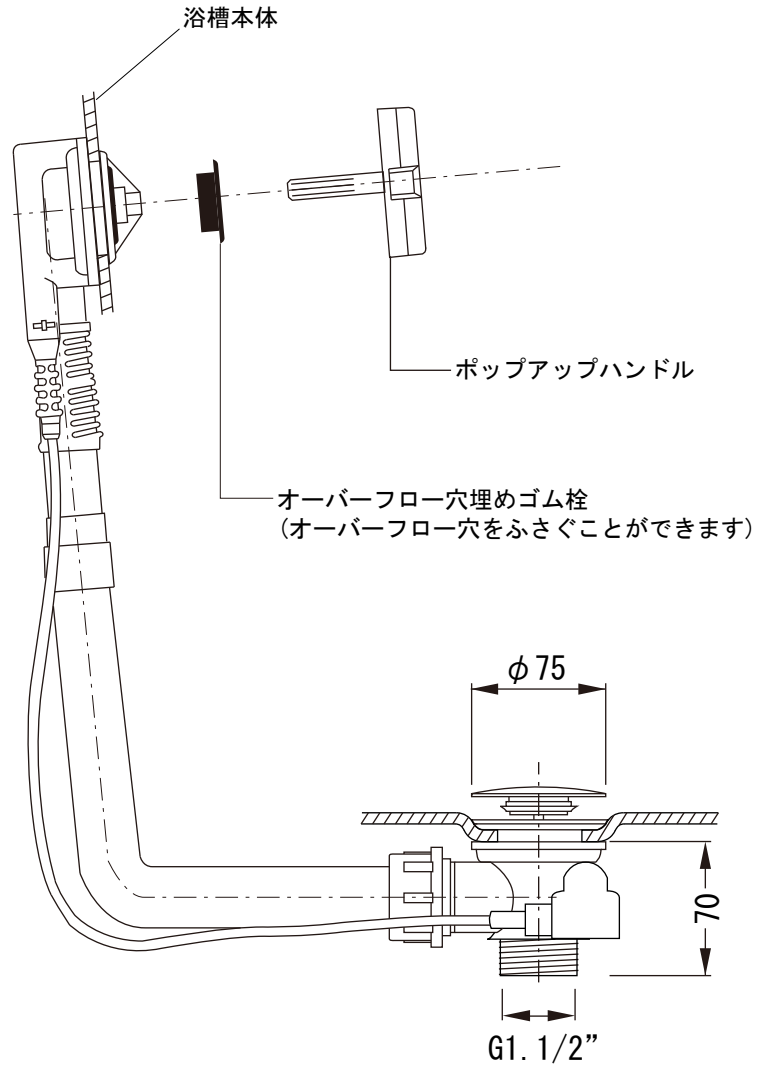

※1：オーバーフロー使用時の満水位置

品名 鋼板ホーローバス -KALDEWEI, Studio right-	品番 FLN72-4602		
仕様 エプロン付き/アンチスリップ, イージークリーンフィニッシュ付き/ バス用ポップアップ排水金具, 専用設置用脚付属, エプロン部ポリウレタン樹脂/ ホワイト	重量 (エプロン部除く) 54kg	容量 219 L	縮尺 1:20
大洋金物株式会社 ティーフォルム事業部 			

標準付属品

※排水金具は建築側の設備配管に直接接続し、埋め込み部に湯水がまわらないように施工してください。

※埋め込み施工の場合、万一の点検修理に備え、排水金具付近に点検口を設けるか、設置後の浴槽取外しが可能な施工方法で設置してください。

※オプションパーツ(別売)については別紙をご参照ください。

<p>品名 バス用ポップアップ排水金具 -VIEGA-</p>	<p>品番</p>		
<p>仕様 標準付属品 排水栓, ポップアップハンドル: クローム仕上げ</p>	<p>重量</p>	<p>容量</p>	<p>縮尺</p>
<p>大洋金物株式会社 ティーフォルム事業部 Tform</p>			