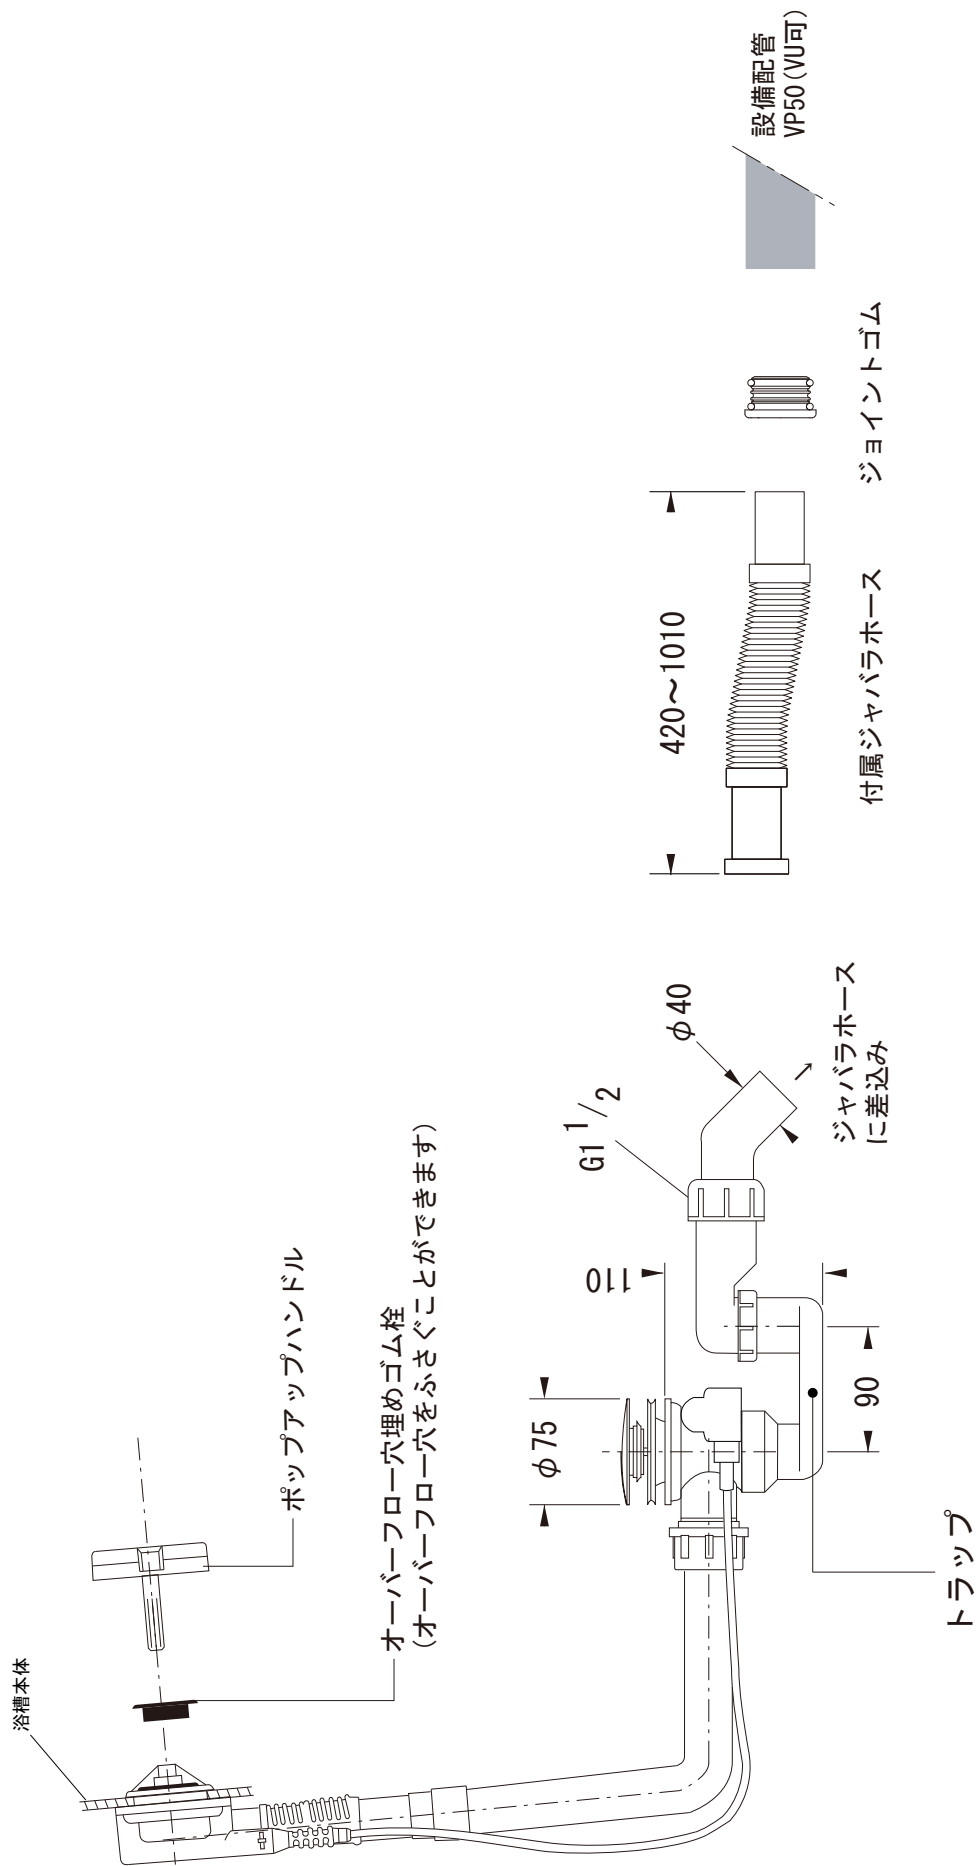

※1: オーバーフロー使用時の満水位置

品名 鋼板ホーローバス -KALDEWEI, Vaio Duo Oval Free-standing-	品番 FLN72-5002		
仕様 フリースタンディング/アンチスリップ, イージークリーンフィニッシュ付き/ バス用ポップアップ排水金具, 設置用脚付属, エプロン部ポリウレタン樹脂/ ホワイト	重量 (エプロン部除く) 51kg	容量 225L	縮尺 1:20
	大洋金物株式会社 ティーフォルム事業部 Tform		

品名 バス用ポップアップ排水金具 -VIEGA-	品番		
	仕様 フリースタンドバス用 排水栓, ポップアップハンドル: クローム仕上げ ※ダブルトラップとならない施工を行ってください。	重量	容量
大洋金物株式会社 ティーフォーム事業部 Tform			

品名 バス用ポップアップ排水金具 -VIEGA-	品番		
	重量	容量	縮尺
仕様 フリースタンドバス用 排水栓, ポップアップハンドル: クローム仕上げ	大洋金物株式会社 ティーフォーム事業部 Tform		