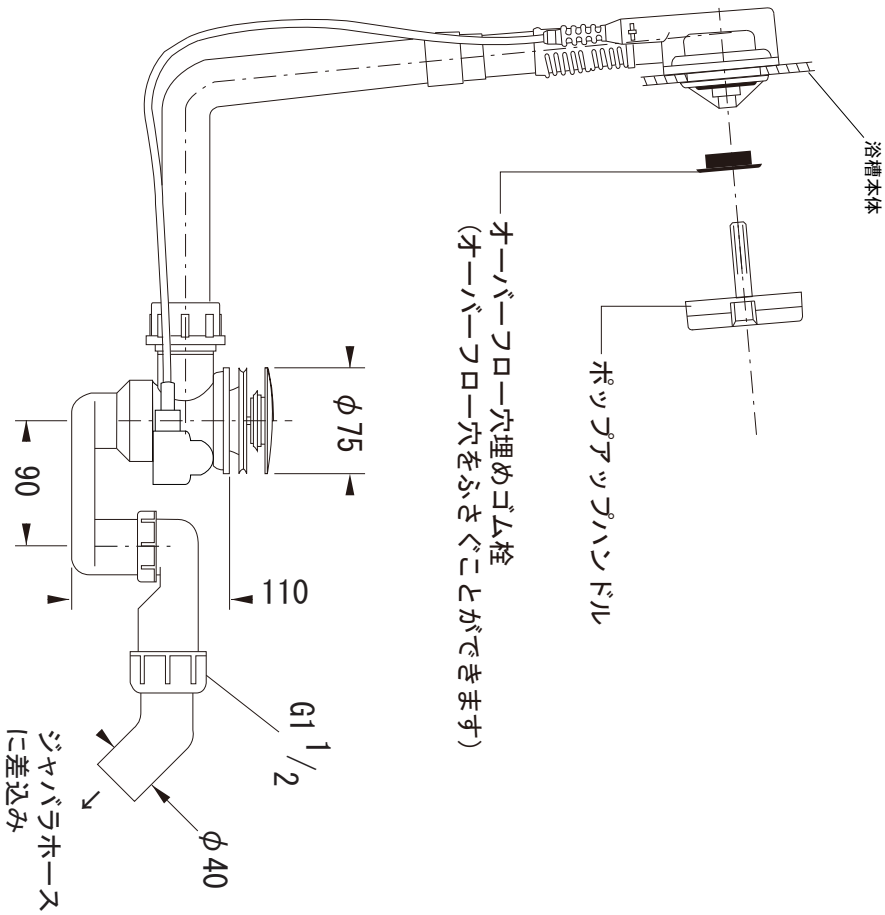

※1: オーバーフロー使用時の満水位置

品名 鋼板ホーローバス -KALDEWEI, Vaio Duo Oval Free-standing-	品番 FLN72-5002		
仕様 フリースタンディング/アンチスリップ, イージークリーンフィニッシュ付き/ バス用ポップアップ排水金具, 設置用脚付属, エプロン部ポリウレタン樹脂/ ホワイト	重量 (エプロン部除く) 51kg	容量 225L	縮尺 1:20
	大洋金物株式会社 ティーフォルム事業部 Tform		

品名 バス用ポップアップ排水金具 -VIEGA-	品番		
	仕様 フリースタンドバス用 排水栓, ポップアップハンドル: クローム仕上げ ※ダブルトラップとならない施工を行ってください。	重量	容量
大洋金物株式会社 ティーフォーム事業部 Tform			

品名 バス用ポップアップ排水金具 -VIEGA-	品番		
	重量	容量	縮尺
仕様 フリースタンドバス用 排水栓, ポップアップハンドル: クローム仕上げ	大洋金物株式会社 ティーフォーム事業部 Tform		