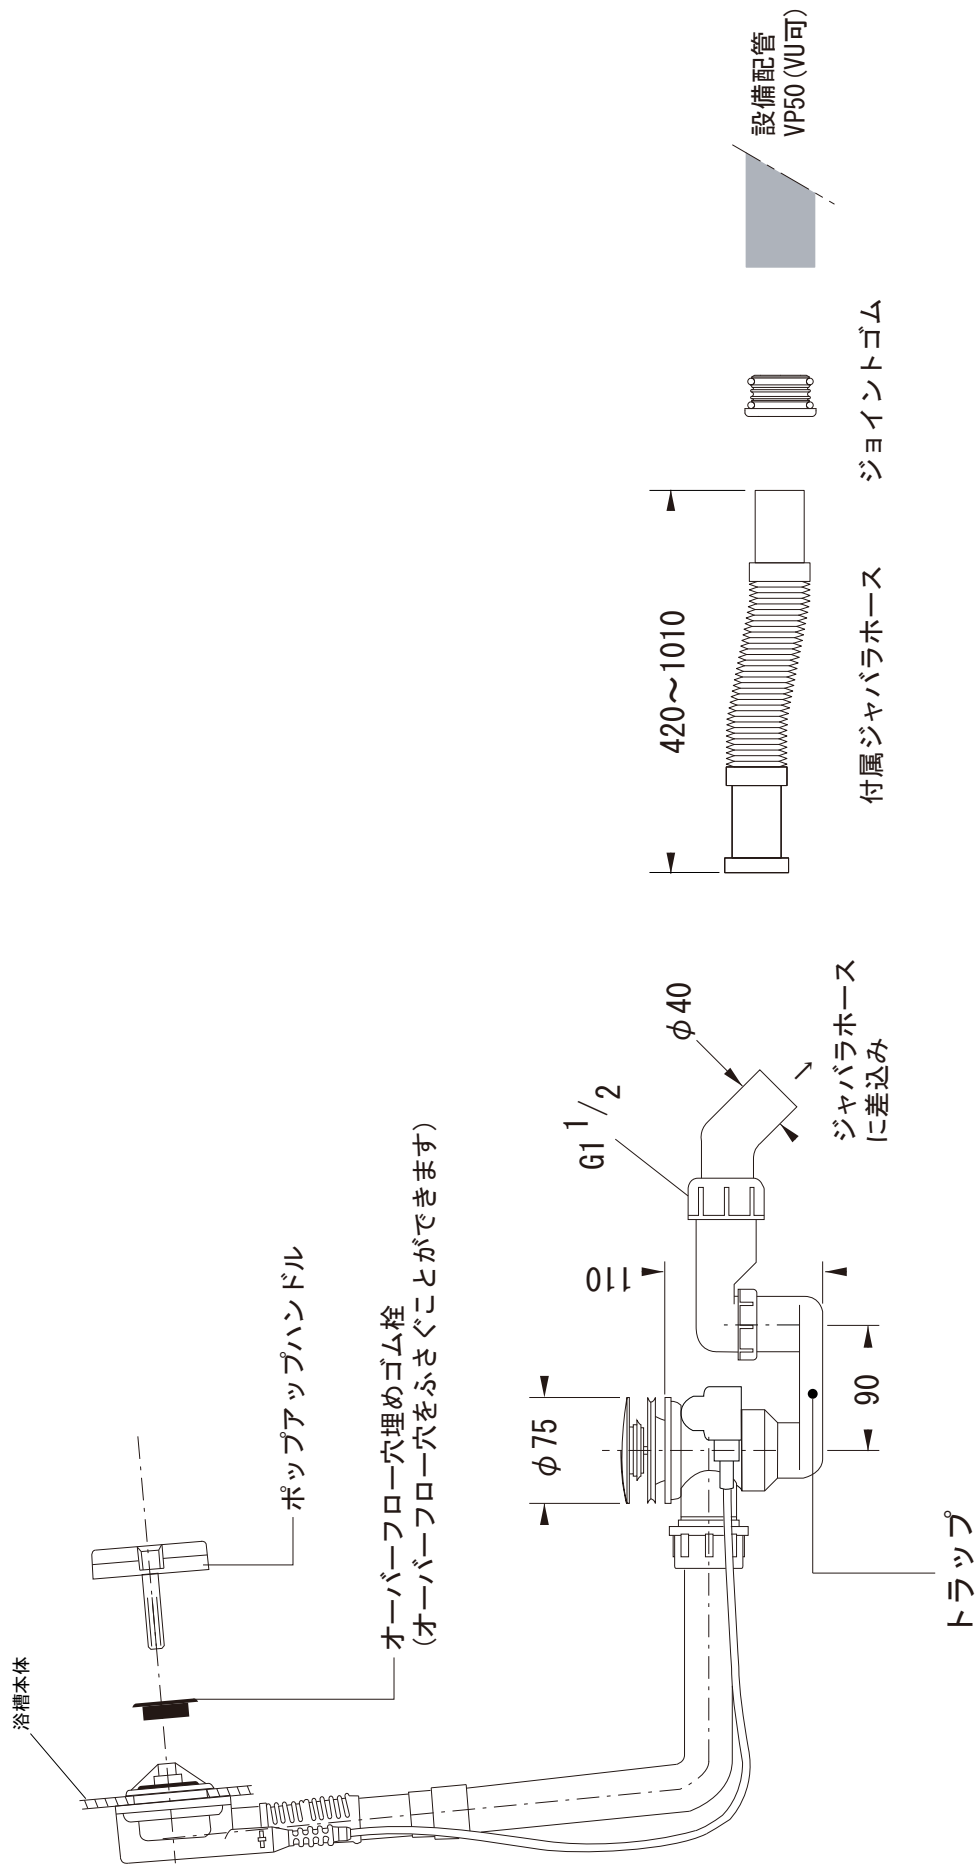

※1:オーバーフロー使用時の満水位置

品名 鋼板ホーローバス -KALDEWEI, Vaio Duo Oval Free-standing-	品番 FLN72-5004		
仕様 フリースタンディング/アンチスリップ, イージークリーンフィニッシュ付き/ バス用ポップアップ排水金具, 設置用脚付属, エプロン部ポリウレタン樹脂/ ホワイト	重量 (エプロン部除く) 51kg	容量 225L	縮尺 1:20
大洋金物株式会社 ティーフォルム事業部 <b>Tform</b>			

品名 バス用ポップアップ排水金具 -VIEGA-	品番		
	仕様 フリースタンドバス用 排水栓, ポップアップハンドル: クローム仕上げ ※ダブルトラップとならない施工を行ってください。	重量	容量
大洋金物株式会社 ティーフォルム事業部 <b>Tform</b>			