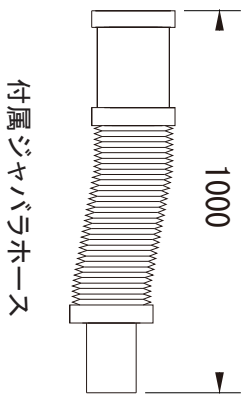

バスタブ底面

※1:オーバーフロー使用時の満水位置

<p>品名 鋼板ホーローバス -KALDEWEI, Meisterstück Classic Duo Oval-</p>	<p>品番 FLN72-5720</p>		
<p>仕様 フリースタンディング/排水金具付属/ 本体、エプロン: ホーロー/ ホワイト</p>	<p>重量</p>	<p>容量 194L</p>	<p>縮尺 1:20</p>
<p>大洋金物株式会社 ティーフォルム事業部 Tform</p>			

品名 バス用ポップアップ排水金具 -VIEGA-	品番		
-----------------------------	----	--	--

仕様 フリースタンドバス用 排水栓, ポップアップハンドル: クローム仕上げ	重量	容量	縮尺
--	----	----	----

大洋金物株式会社 ティーフォルム事業部 **Tform**