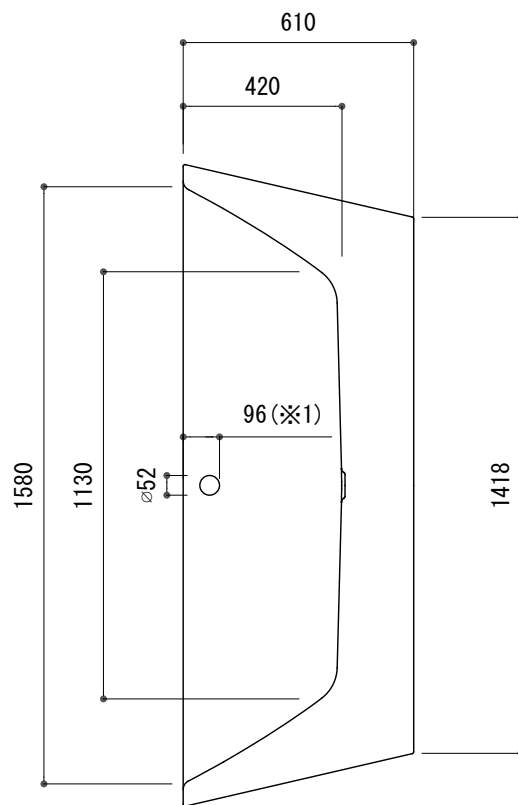

バスタブ底面

※1:オーバーフロー使用時の満水位置

<p>品名 鋼板ホーローバス -KALDEWEI, Meisterstück Classic Duo Oval-</p>	<p>品番 FLN72-5720</p>		
<p>仕様 フリースタンディング/排水金具付属/ 本体、エプロン: ホーロー/ ホワイト</p>	<p>重量</p>	<p>容量 194L</p>	<p>縮尺 1:20</p>
<p>大洋金物株式会社 ティーフォルム事業部 Tform</p>			

品名 バス用ポップアップ排水金具 -VIEGA-	品番		
-----------------------------	----	--	--

仕様 フリースタンドバス用 排水栓, ポップアップハンドル: クローム仕上げ	重量	容量	縮尺
--	----	----	----

大洋金物株式会社 ティーフォルム事業部 **Tform**