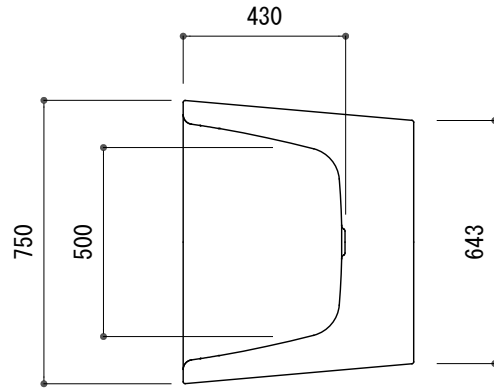

バスタブ底面

※1:オーバーフロー使用時の満水位置

<p>品名 鋼板ホーローバス -KALDEWEI, Meisterstück Classic Duo Oval-</p>	<p>品番 FLN72-5720</p>		
<p>仕様 フリースタンディング/排水金具付属/ 本体、エプロン: ホーロー/ ホワイト</p>	<p>重量</p>	<p>容量 194L</p>	<p>縮尺 1:20</p>
<p>大洋金物株式会社 ティーフォルム事業部 Tform</p>			

品名 バス用ポップアップ排水金具 -VIEGA-	品番		
-----------------------------	----	--	--

仕様 フリースタンドバス用 排水栓, ポップアップハンドル: クローム仕上げ	重量	容量	縮尺
--	----	----	----

大洋金物株式会社 ティーフォルム事業部 **Tform**