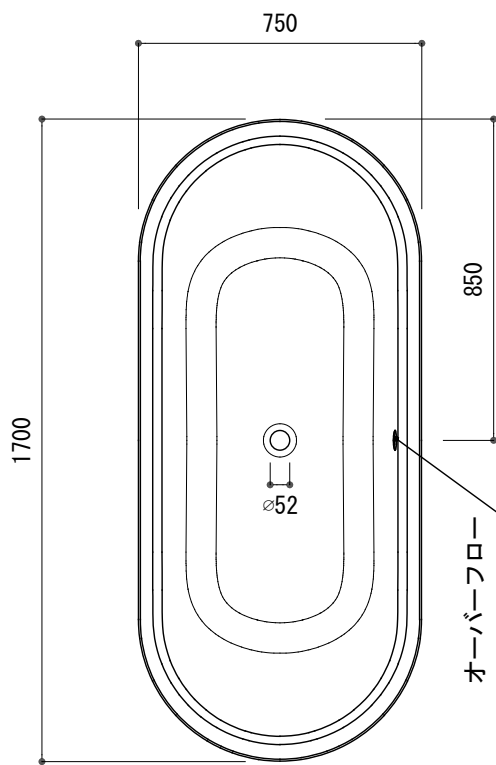

バスタブ底面

※1:オーバーフロー使用時の満水位置

<p>品名 鋼板ホーローバス -KALDEWEI, Meisterstück Classic Duo Oval-</p>	<p>品番 FLN72-5720</p>		
<p>仕様 フリースタンディング/排水金具付属/ 本体、エプロン: ホーロー/ ホワイト</p>	<p>重量</p>	<p>容量 194L</p>	<p>縮尺 1:20</p>
<p>大洋金物株式会社 ティーフォルム事業部 Tform</p>			

品名 バス用ポップアップ排水金具 -VIEGA-	品番		
-----------------------------	----	--	--

仕様 フリースタンドバス用 排水栓, ポップアップハンドル: クローム仕上げ	重量	容量	縮尺
--	----	----	----

大洋金物株式会社 ティーフォルム事業部 **Tform**