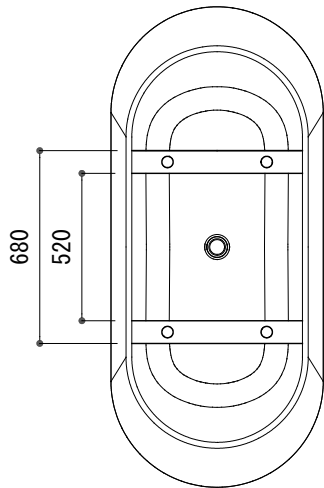

バスタブ底面

※1:オーバーフロー使用時の満水位置

<p>品名 鋼板ホーローバス -KALDEWEI, Meisterstück Classic Duo Oval-</p>	<p>品番 FLN72-5720</p>		
<p>仕様 フリースタンディング/排水金具付属/ 本体、エプロン: ホーロー/ ホワイト</p>	<p>重量</p>	<p>容量 194L</p>	<p>縮尺 1:20</p>
<p>大洋金物株式会社 ティーフォルム事業部 Tform</p>			

品名 バス用ポップアップ排水金具 -VIEGA-	品番		
-----------------------------	----	--	--

仕様 フリースタンドバス用 排水栓, ポップアップハンドル: クローム仕上げ	重量	容量	縮尺
--	----	----	----

大洋金物株式会社 ティーフォルム事業部 **Tform**