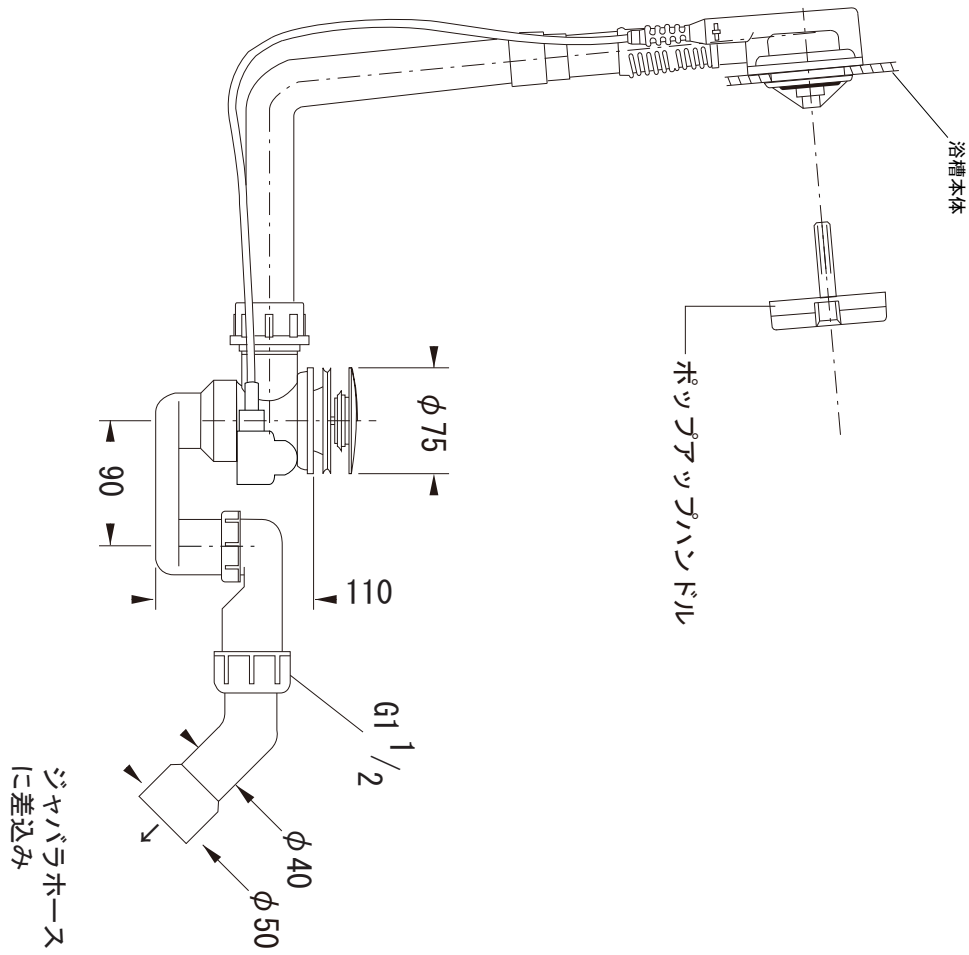

バスタブ底面

※1:オーバーフロー使用時の満水位置

<p>品名 鋼板ホーローバス -KALDEWEI, Meisterstück Classic Duo Oval-</p>	<p>品番 FLN72-5720</p>		
<p>仕様 フリースタンディング/排水金具付属/ 本体、エプロン: ホーロー/ ホワイト</p>	<p>重量</p>	<p>容量 194L</p>	<p>縮尺 1:20</p>
<p>大洋金物株式会社 ティーフォルム事業部 Tform</p>			

品名 バス用ポップアップ排水金具 -VIEGA-	品番		
-----------------------------	----	--	--

仕様 フリースタンドバス用 排水栓, ポップアップハンドル: クローム仕上げ	重量	容量	縮尺
--	----	----	----

大洋金物株式会社 ティーフォルム事業部 **Tform**