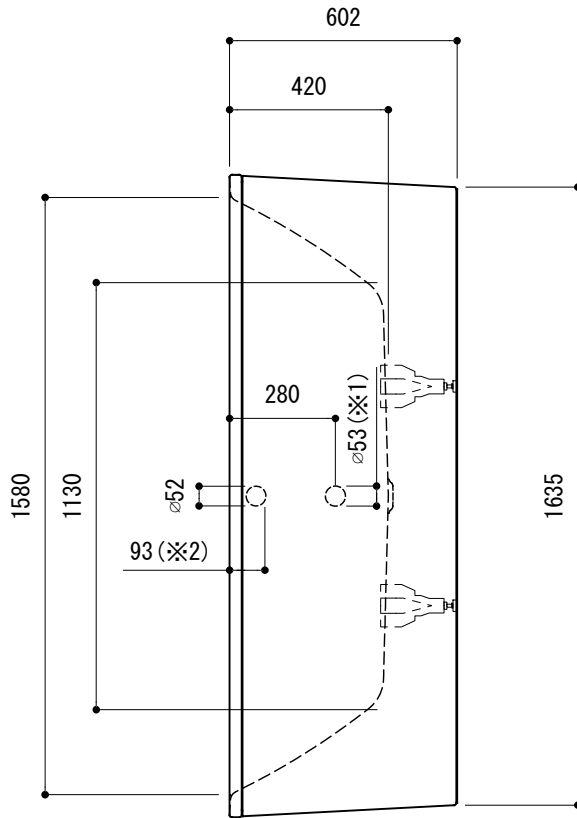

標準付属設置用脚 (Not To Scale)

- ※1 : 追焚付給湯器用穴付き/穴無しタイプあり
追焚穴付きの場合、U型パッキン (内径φ49) 付属
追焚付給湯器用穴開け位置は、オーバーフロー側となります。
- ※2 : オーバーフロー使用時の満水位置

※3: 寸法内に収まる循環金具をご用意下さい。

FLN72-5731-006 (マットブラック)
 FLN72-5731-007 (マットホワイト)
 FLN72-5731-067 (バスタブ: マットブラック, エプロン: マットホワイト)
 FLN72-5731-076 (バスタブ: マットホワイト, エプロン: マットブラック)

品名 鋼板ホーローバス -KALDEWEI, Classic Duo Free-standing-	品番 FLN72-5731		
仕様 フリースタンディング/専用バス用ポップアップ排水金具, 設置用脚付属/ エプロン部ポリウレタン樹脂	重量 78kg	容量 194L	縮尺 1:20
大洋金物株式会社 ティーフォルム事業部 Tform			

品名 バス用ポップアップ排水金具 -VIEGA-	品番		
	仕様 フリースタンドバス用 排水栓, ポップアップハンドル: クローム仕上げ ※ダブルトラップとならない施工を行ってください。	重量	容量
大洋金物株式会社 ティーフォーム事業部 Tform			