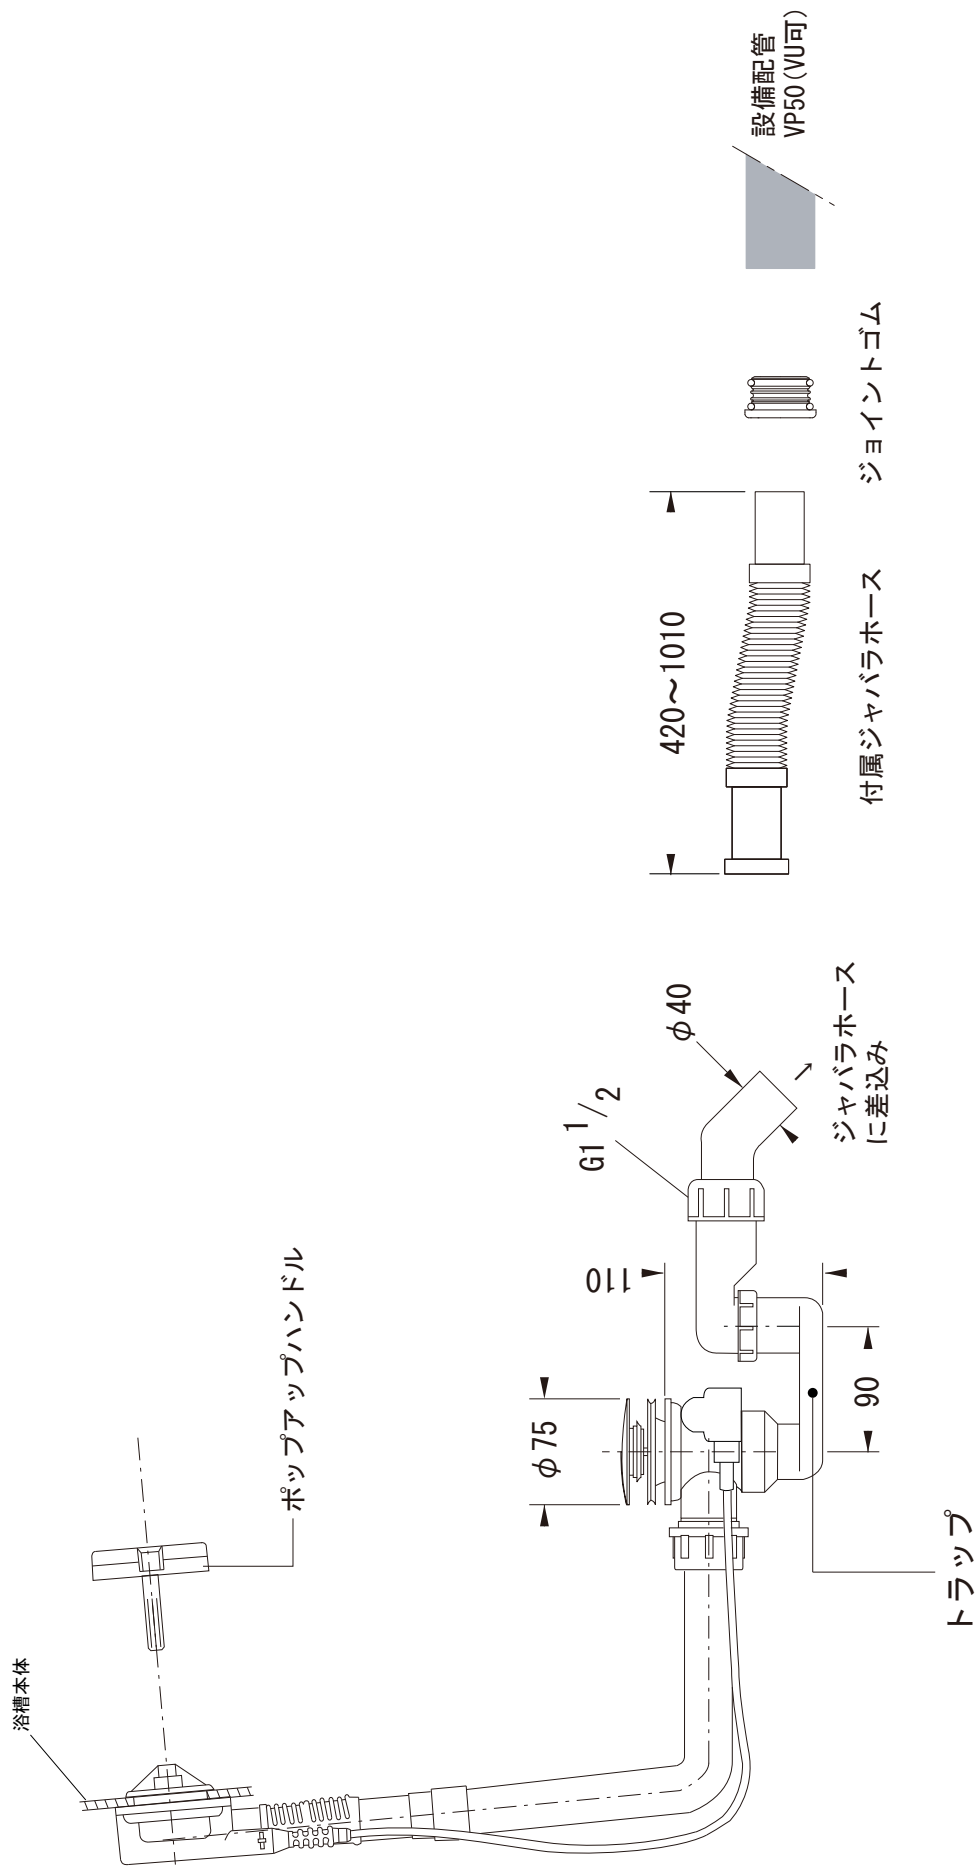

標準付属設置用脚 (Not To Scale)

- ※1 : 追焚付給湯器用穴付き/穴無しタイプあり
追焚穴付きの場合、U型パッキン (内径φ49) 付属
追焚付給湯器用穴開け位置は、オーバーフロー側となります。
- ※2 : オーバーフロー使用時の満水位置

※3: 寸法内に収まる循環金具をご用意下さい。

FLN72-5731-006 (マットブラック)
 FLN72-5731-007 (マットホワイト)
 FLN72-5731-067 (バスタブ: マットブラック, エプロン: マットホワイト)
 FLN72-5731-076 (バスタブ: マットホワイト, エプロン: マットブラック)

品名 鋼板ホーローバス -KALDEWEI, Classic Duo Free-standing-	品番 FLN72-5731		
仕様 フリースタンディング/専用バス用ポップアップ排水金具, 設置用脚付属/ エプロン部ポリウレタン樹脂	重量 78kg	容量 194L	縮尺 1:20
大洋金物株式会社 ティーフォルム事業部 Tform			

品名 バス用ポップアップ排水金具 -VIEGA-	品番		
	仕様 フリースタンドバス用 排水栓, ポップアップハンドル: クローム仕上げ ※ダブルトラップとならない施工を行ってください。	重量	容量
大洋金物株式会社 ティーフォーム事業部 Tform			