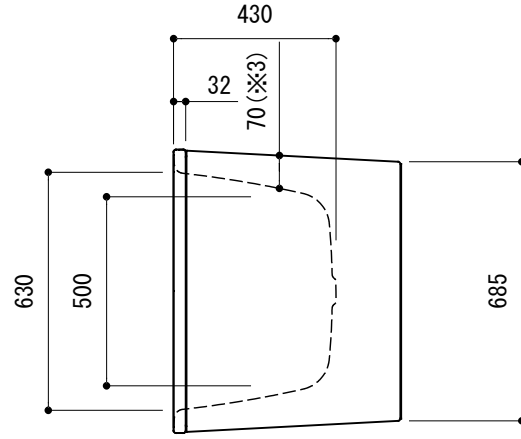

標準付属設置用脚 (Not To Scale)

- ※1 : 追焚付給湯器用穴付き/穴無しタイプあり
追焚穴付きの場合、U型パッキン (内径φ49) 付属
追焚付給湯器用穴開け位置は、オーバーフロー側となります。
- ※2 : オーバーフロー使用時の満水位置

※3: 寸法内に収まる循環金具をご用意下さい。

FLN72-5731-006 (マットブラック)
 FLN72-5731-007 (マットホワイト)
 FLN72-5731-067 (バスタブ: マットブラック, エプロン: マットホワイト)
 FLN72-5731-076 (バスタブ: マットホワイト, エプロン: マットブラック)

品名 鋼板ホーローバス -KALDEWEI, Classic Duo Free-standing-	品番 FLN72-5731		
仕様 フリースタンディング/専用バス用ポップアップ排水金具, 設置用脚付属/ エプロン部ポリウレタン樹脂	重量 78kg	容量 194L	縮尺 1:20
大洋金物株式会社 ティーフォルム事業部 Tform			

品名 バス用ポップアップ排水金具 -VIEGA-	品番		
	仕様 フリースタンドバス用 排水栓, ポップアップハンドル: クローム仕上げ ※ダブルトラップとならない施工を行ってください。	重量	容量
大洋金物株式会社 ティーフォーム事業部 Tform			