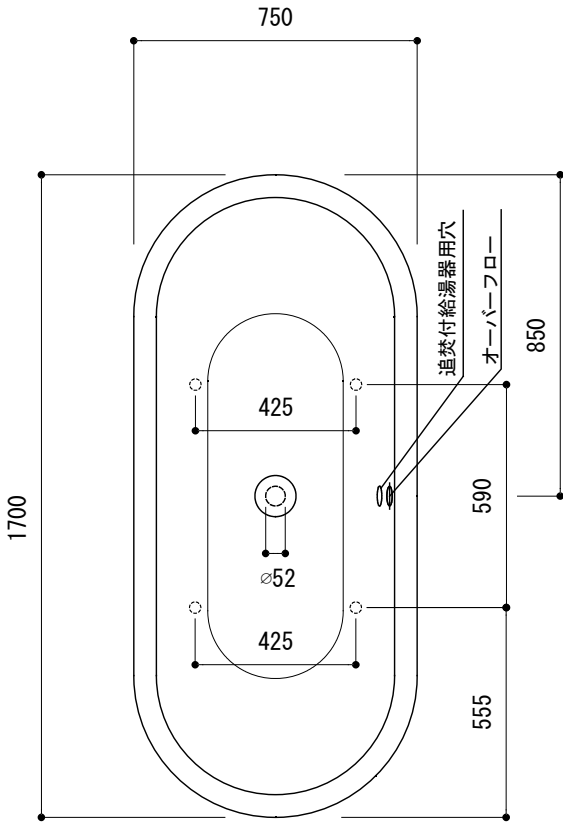

標準付属設置用脚 (Not To Scale)

- ※1 : 追焚付給湯器用穴付き/穴無しタイプあり
追焚穴付きの場合、U型パッキン (内径φ49) 付属
追焚付給湯器用穴開け位置は、オーバーフロー側となります。
- ※2 : オーバーフロー使用時の満水位置

※3: 寸法内に収まる循環金具をご用意下さい。

FLN72-5731-006 (マットブラック)
 FLN72-5731-007 (マットホワイト)
 FLN72-5731-067 (バスタブ: マットブラック, エプロン: マットホワイト)
 FLN72-5731-076 (バスタブ: マットホワイト, エプロン: マットブラック)

品名 鋼板ホーローバス -KALDEWEI, Classic Duo Free-standing-	品番 FLN72-5731		
仕様 フリースタンディング/専用バス用ポップアップ排水金具, 設置用脚付属/ エプロン部ポリウレタン樹脂	重量 78kg	容量 194L	縮尺 1:20
大洋金物株式会社 ティーフォルム事業部 Tform			

品名 バス用ポップアップ排水金具 -VIEGA-	品番		
	仕様 フリースタンドバス用 排水栓, ポップアップハンドル: クローム仕上げ ※ダブルトラップとならない施工を行ってください。	重量	容量
大洋金物株式会社 ティーフォーム事業部 Tform			