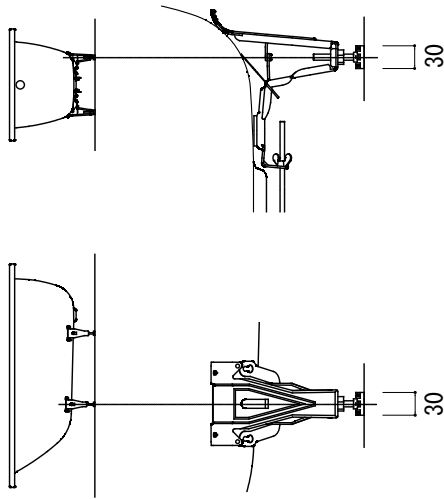

標準付属設置用脚 (Not To Scale)

- ※1 : 追焚付給湯器用穴付き/穴無しタイプあり
追焚穴付きの場合、U型パッキン (内径φ49) 付属
追焚付給湯器用穴開け位置は、オーバーフロー側となります。
- ※2 : オーバーフロー使用時の満水位置

※3: 寸法内に収まる循環金具をご用意下さい。

FLN72-5731-006 (マットブラック)
 FLN72-5731-007 (マットホワイト)
 FLN72-5731-067 (バスタブ: マットブラック, エプロン: マットホワイト)
 FLN72-5731-076 (バスタブ: マットホワイト, エプロン: マットブラック)

品名 鋼板ホーローバス -KALDEWEI, Classic Duo Free-standing-	品番 FLN72-5731		
仕様 フリースタンディング/専用バス用ポップアップ排水金具, 設置用脚付属/ エプロン部ポリウレタン樹脂	重量 78kg	容量 194L	縮尺 1:20
大洋金物株式会社 ティーフォルム事業部 Tform			

品名 バス用ポップアップ排水金具 -VIEGA-	品番		
	仕様 フリースタンドバス用 排水栓, ポップアップハンドル: クローム仕上げ ※ダブルトラップとならない施工を行ってください。	重量	容量
大洋金物株式会社 ティーフォーム事業部 Tform			