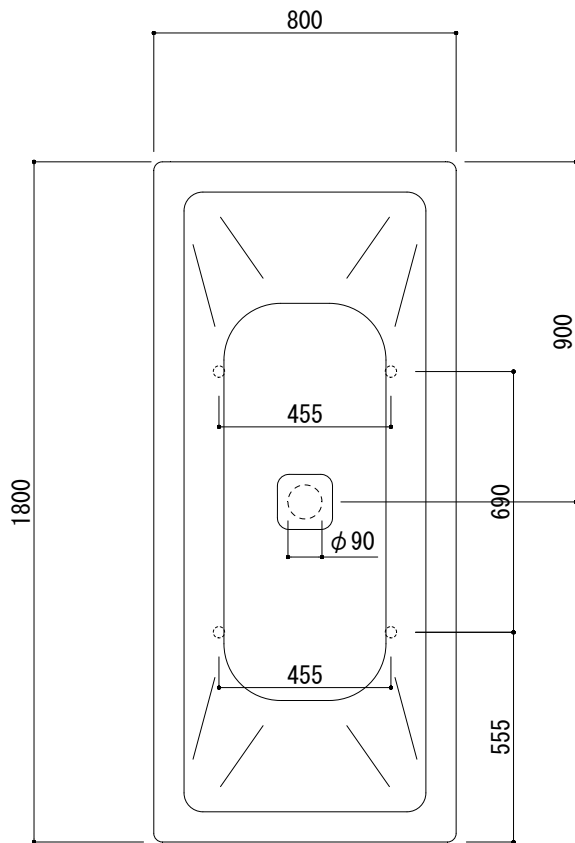

専用排水金具 (Not To Scale)

※ジャバラホースに、ジョイントゴムを差し込んで接続してください。
 ※ダブルトラップとならない施工を行ってください。

※1:オーバーフロー使用時の満水位置

| | | | | | |
|----------------------------------|---|--|--------------|------------|------|
| 品名 | 鋼板ホーローバス -KALDEWEI, Conoduo Free-standing- | | 品番 | FLN72-5805 | |
| 仕様 | フリースタANDING/アンチスリップ, イージークリーンフィニッシュ付き/ 専用バス用ポップアップ排水金具, 設置用脚付属, エプロン部ポリウレタン樹脂/ ホワイト | | 重量 (エプロン部除く) | 容量 | 縮尺 |
| | | | 57kg | 229L | 1:20 |
| 大洋金物株式会社 ティーフォルム事業部 Tform | | | | | |

| | | | |
|-----------------------------|----|--|--|
| 品名 バス用ポップアップ排水金具 -VIEGA- | 品番 | | |
|-----------------------------|----|--|--|

| | | | |
|--|----|----|----|
| 仕様 フリースタンドバス用 排水栓, ポップアップハンドル:ホーロー | 重量 | 容量 | 縮尺 |
|--|----|----|----|