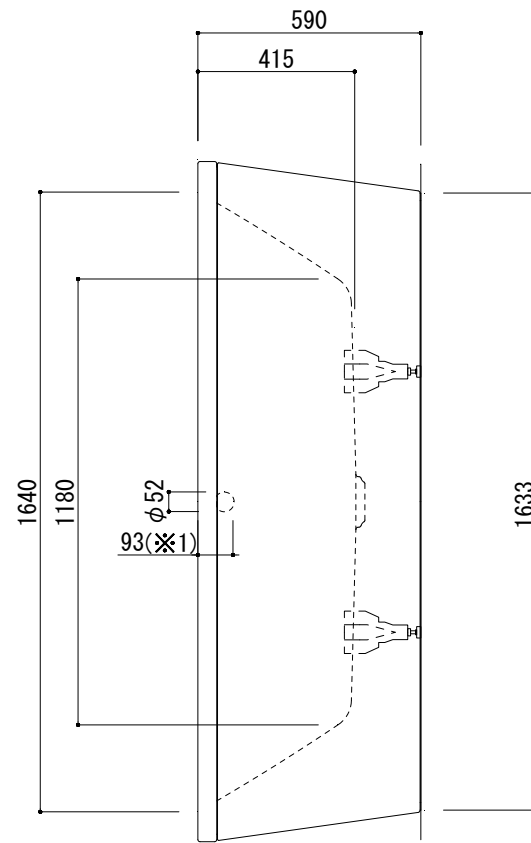

専用排水金具 (Not To Scale)

※ジャバラホースに、ジョイントゴムを差し込んで接続してください。
 ※ダブルトラップとならない施工を行ってください。

※1:オーバーフロー使用時の満水位置

| | | | | | |
|----------------------------------|---|--|--------------|------------|------|
| 品名 | 鋼板ホーローバス -KALDEWEI, Conoduo Free-standing- | | 品番 | FLN72-5805 | |
| 仕様 | フリースタANDING/アンチスリップ, イージークリーンフィニッシュ付き/ 専用バス用ポップアップ排水金具, 設置用脚付属, エプロン部ポリウレタン樹脂/ ホワイト | | 重量 (エプロン部除く) | 容量 | 縮尺 |
| | | | 57kg | 229L | 1:20 |
| 大洋金物株式会社 ティーフォルム事業部 Tform | | | | | |

| | | | |
|-----------------------------|----|--|--|
| 品名 バス用ポップアップ排水金具 -VIEGA- | 品番 | | |
|-----------------------------|----|--|--|

| | | | |
|--|----|----|----|
| 仕様 フリースタンドバス用 排水栓, ポップアップハンドル:ホーロー | 重量 | 容量 | 縮尺 |
|--|----|----|----|