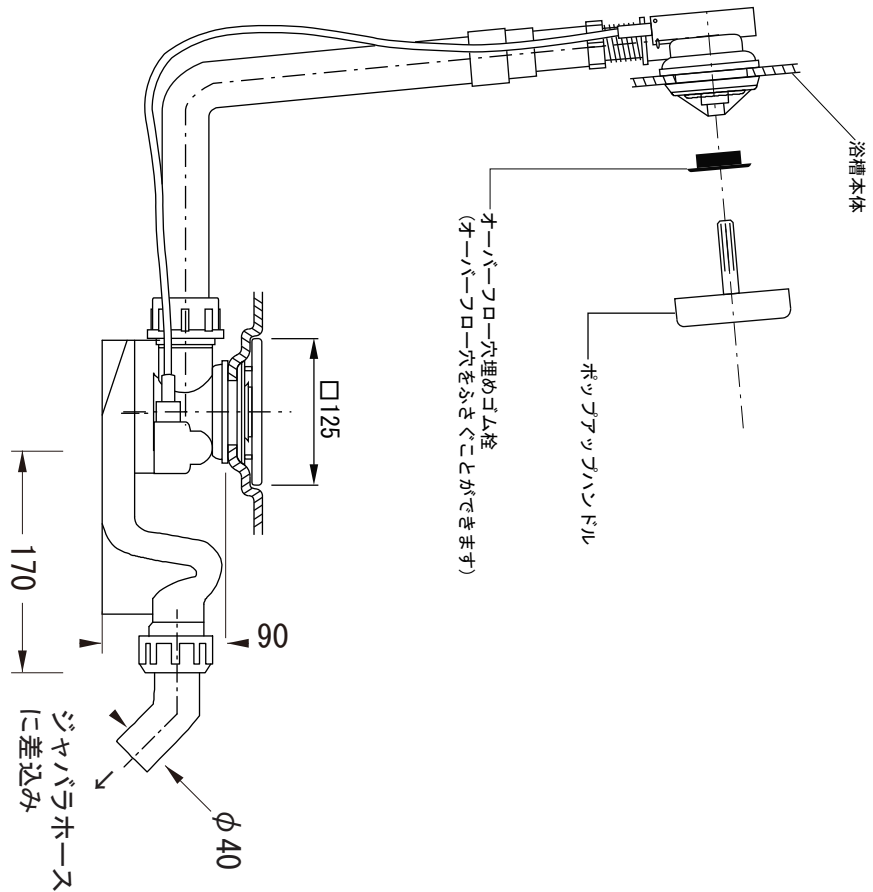

専用排水金具 (Not To Scale)

※ジャバラホースに、ジョイントゴムを差し込んで接続してください。
 ※ダブルトラップとならない施工を行ってください。

※1:オーバーフロー使用時の満水位置

| | | | | | |
|----------------------------------|---|--|--------------|------------|------|
| 品名 | 鋼板ホーローバス -KALDEWEI, Conoduo Free-standing- | | 品番 | FLN72-5805 | |
| 仕様 | フリースタANDING/アンチスリップ, イージークリーンフィニッシュ付き/ 専用バス用ポップアップ排水金具, 設置用脚付属, エプロン部ポリウレタン樹脂/ ホワイト | | 重量 (エプロン部除く) | 容量 | 縮尺 |
| | | | 57kg | 229L | 1:20 |
| 大洋金物株式会社 ティーフォルム事業部 Tform | | | | | |

| | | | |
|-----------------------------|----|--|--|
| 品名 バス用ポップアップ排水金具 -VIEGA- | 品番 | | |
|-----------------------------|----|--|--|

| | | | |
|--|----|----|----|
| 仕様 フリースタンドバス用 排水栓, ポップアップハンドル:ホーロー | 重量 | 容量 | 縮尺 |
|--|----|----|----|