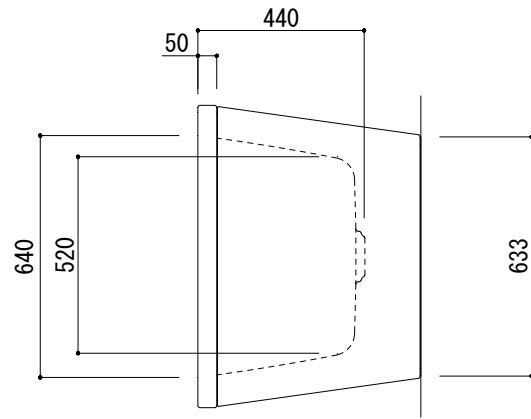

専用排水金具 (Not To Scale)

※ジャバラホースに、ジョイントゴムを差し込んで接続してください。
 ※ダブルトラップとならない施工を行ってください。

※1:オーバーフロー使用時の満水位置

| | | | | | |
|----------------------------------|---|--|--------------|------------|------|
| 品名 | 鋼板ホーローバス -KALDEWEI, Conoduo Free-standing- | | 品番 | FLN72-5805 | |
| 仕様 | フリースタANDING/アンチスリップ, イージークリーンフィニッシュ付き/ 専用バス用ポップアップ排水金具, 設置用脚付属, エプロン部ポリウレタン樹脂/ ホワイト | | 重量 (エプロン部除く) | 容量 | 縮尺 |
| | | | 57kg | 229L | 1:20 |
| 大洋金物株式会社 ティーフォルム事業部 Tform | | | | | |

| | | | |
|-----------------------------|----|--|--|
| 品名 バス用ポップアップ排水金具 -VIEGA- | 品番 | | |
|-----------------------------|----|--|--|

| | | | |
|--|----|----|----|
| 仕様 フリースタンドバス用 排水栓, ポップアップハンドル:ホーロー | 重量 | 容量 | 縮尺 |
|--|----|----|----|