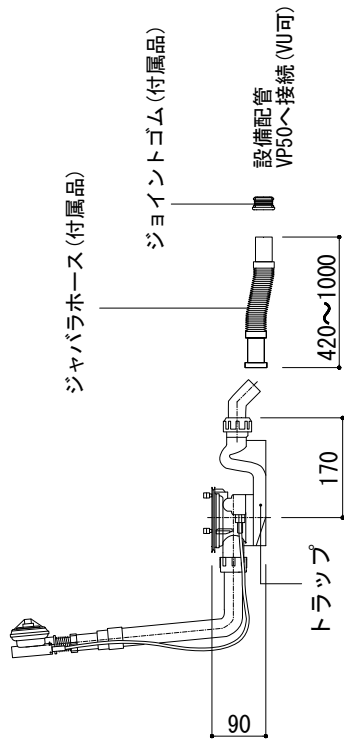

専用排水金具 (Not To Scale)

※ジャバラホースに、ジョイントゴムを差し込んで接続してください。
 ※ダブルトラップとならない施工を行ってください。

※1:オーバーフロー使用時の満水位置

| | | | | | |
|----------------------------------|---|--|--------------|------------|------|
| 品名 | 鋼板ホーローバス -KALDEWEI, Conoduo Free-standing- | | 品番 | FLN72-5805 | |
| 仕様 | フリースタANDING/アンチスリップ, イージークリーンフィニッシュ付き/ 専用バス用ポップアップ排水金具, 設置用脚付属, エプロン部ポリウレタン樹脂/ ホワイト | | 重量 (エプロン部除く) | 容量 | 縮尺 |
| | | | 57kg | 229L | 1:20 |
| 大洋金物株式会社 ティーフォルム事業部 Tform | | | | | |

| | | | |
|-----------------------------|----|--|--|
| 品名 バス用ポップアップ排水金具 -VIEGA- | 品番 | | |
|-----------------------------|----|--|--|

| | | | |
|--|----|----|----|
| 仕様 フリースタンドバス用 排水栓, ポップアップハンドル:ホーロー | 重量 | 容量 | 縮尺 |
|--|----|----|----|