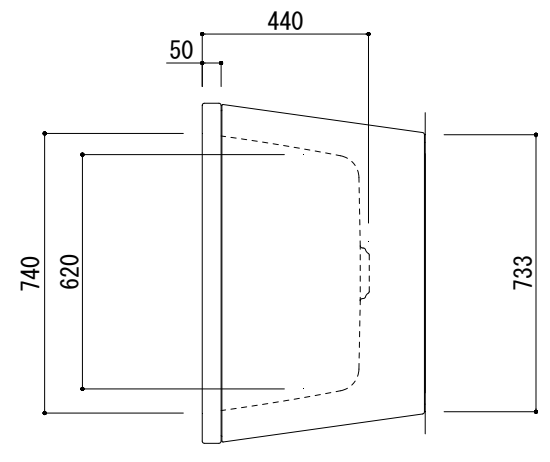

専用排水金具 (Not To Scale)

※ジャバラホースに、ジョイントゴムの差し込んで接続してください。
 ※ダブルトラップとならない施工を行ってください。

※1:オーバーフロー使用時の満水位置

品名	鋼板ホーローバス -KALDEWEI, Conoduo Free-standing-			品番	FLN72-5807		
仕様	フリースタANDING/アンチスリップ, イージークリーンフィニッシュ付き/ 専用バス用ポップアップ排水金具, 設置用脚付属, エプロン部ポリウレタン樹脂/ ホワイト			重量 (エプロン部除く)	66kg	容量	290L
						縮尺	1:20
大洋金物株式会社 ティーフォルム事業部 Tform							