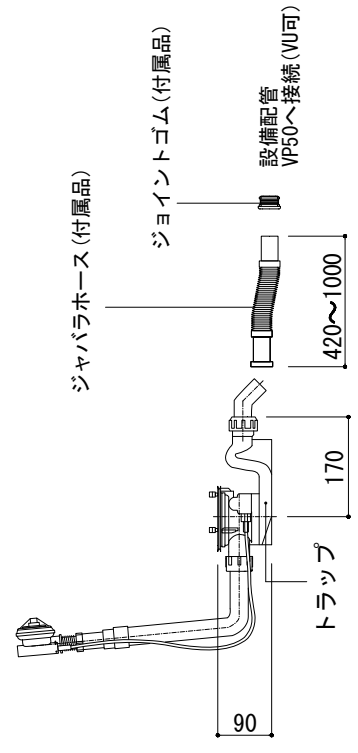

専用排水金具 (Not To Scale)

※ジャバラホースに、ジョイントゴムの差し込んで接続してください。
 ※ダブルトラップとならない施工を行ってください。

※1:オーバーフロー使用時の満水位置

品名	鋼板ホーローバス -KALDEWEI, Conoduo Free-standing-			品番	FLN72-5807		
仕様	フリースタANDING/アンチスリップ, イージークリーンフィニッシュ付き/ 専用バス用ポップアップ排水金具, 設置用脚付属, エプロン部ポリウレタン樹脂/ ホワイト			重量 (エプロン部除く)	66kg	容量	290L
						縮尺	1:20
大洋金物株式会社 ティーフォルム事業部 Tform							