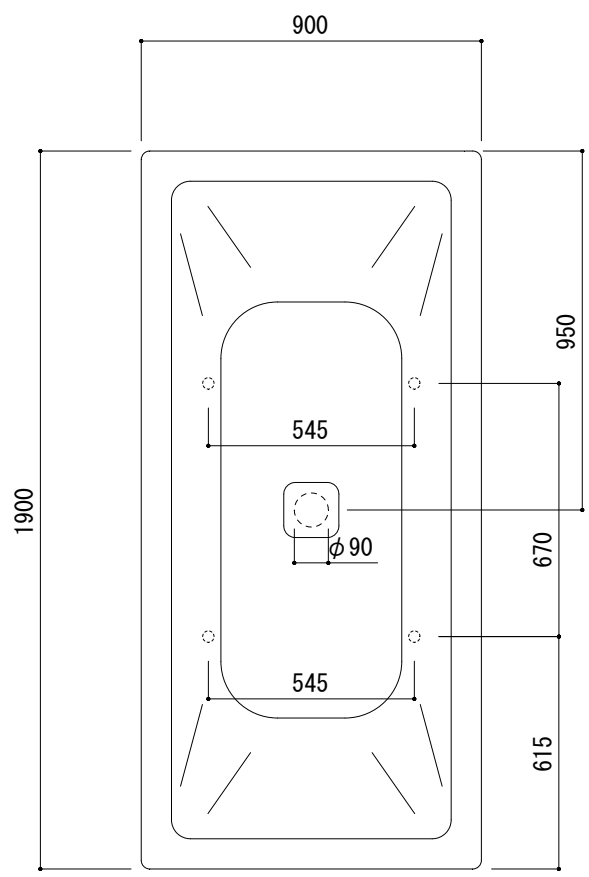

専用排水金具 (Not To Scale)

※ジャバラホースに、ジョイントゴムの差し込んで接続してください。
 ※ダブルトラップとならない施工を行ってください。

※1:オーバーフロー使用時の満水位置

品名	鋼板ホーローバス -KALDEWEI, Conoduo Free-standing-			品番	FLN72-5807		
仕様	フリースタANDING/アンチスリップ, イージークリーンフィニッシュ付き/ 専用バス用ポップアップ排水金具, 設置用脚付属, エプロン部ポリウレタン樹脂/ ホワイト			重量 (エプロン部除く)	66kg	容量	290L
						縮尺	1:20
大洋金物株式会社 ティーフォルム事業部 Tform							