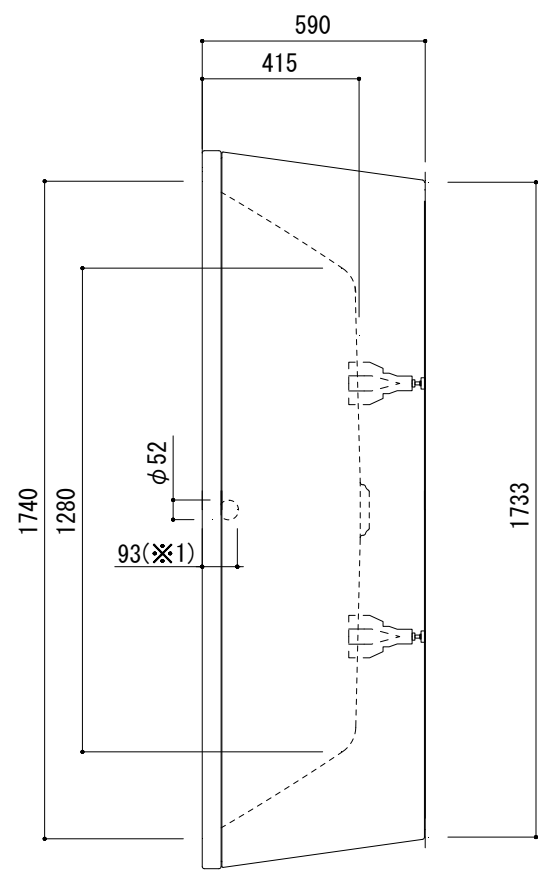

専用排水金具 (Not To Scale)

※ジャバラホースに、ジョイントゴムの差し込んで接続してください。
 ※ダブルトラップとならない施工を行ってください。

※1:オーバーフロー使用時の満水位置

品名	鋼板ホーローバス -KALDEWEI, Conoduo Free-standing-			品番	FLN72-5807		
仕様	フリースタANDING/アンチスリップ, イージークリーンフィニッシュ付き/ 専用バス用ポップアップ排水金具, 設置用脚付属, エプロン部ポリウレタン樹脂/ ホワイト			重量 (エプロン部除く)	66kg	容量	290L
						縮尺	1:20
大洋金物株式会社 ティーフォルム事業部 Tform							