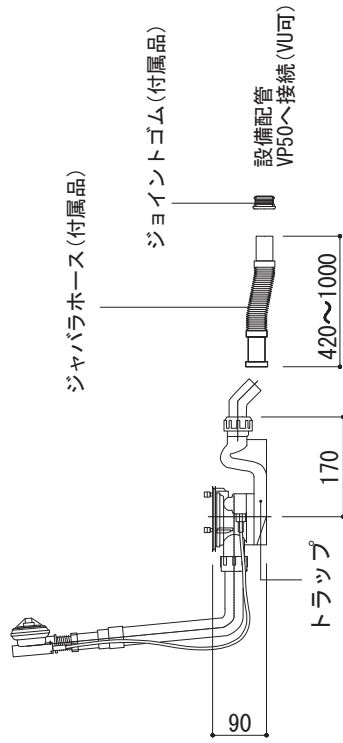

専用排水金具 (Not To Scale)

※ジャバラホースに、ジョイントゴムを差し込んで接続してください。
 ※ダブルトラップとならない施工を行ってください。

※1:オーバーフロー使用時の満水位置

品名	鋼板ホーローバス -KALDEWEI, Conoduo Free-standing-			品番	FLN72-5808		
仕様	フリースタンディング/アンチスリップ, イージークリーンフィニッシュ付き/ 専用バス用ポップアップ排水金具, 設置用脚付属, エプロン部ポリウレタン樹脂/ ホワイト			重量 (エプロン部除く)	75kg	容量	330L
						縮尺	1:20
大洋金物株式会社 ティーフォルム事業部							