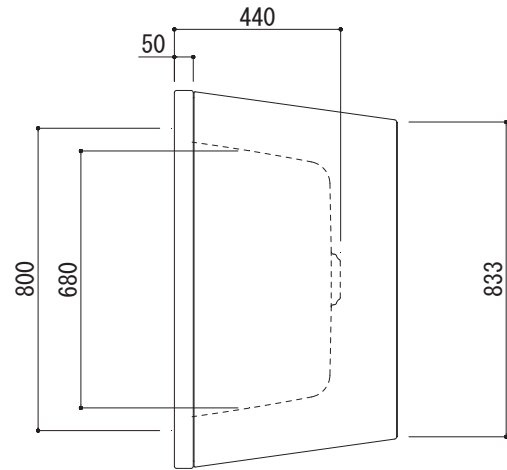

専用排水金具 (Not To Scale)

※ジャバラホースに、ジョイントゴムを差し込んで接続してください。
 ※ダブルトラップとならない施工を行ってください。

※1:オーバーフロー使用時の満水位置

品名	鋼板ホーローバス -KALDEWEI, Conoduo Free-standing-			品番	FLN72-5808		
仕様	フリースタンディング/アンチスリップ, イージークリーンフィニッシュ付き/ 専用バス用ポップアップ排水金具, 設置用脚付属, エプロン部ポリウレタン樹脂/ ホワイト			重量 (エプロン部除く)	75kg	容量	330L
						縮尺	1:20
大洋金物株式会社 ティーフォルム事業部							