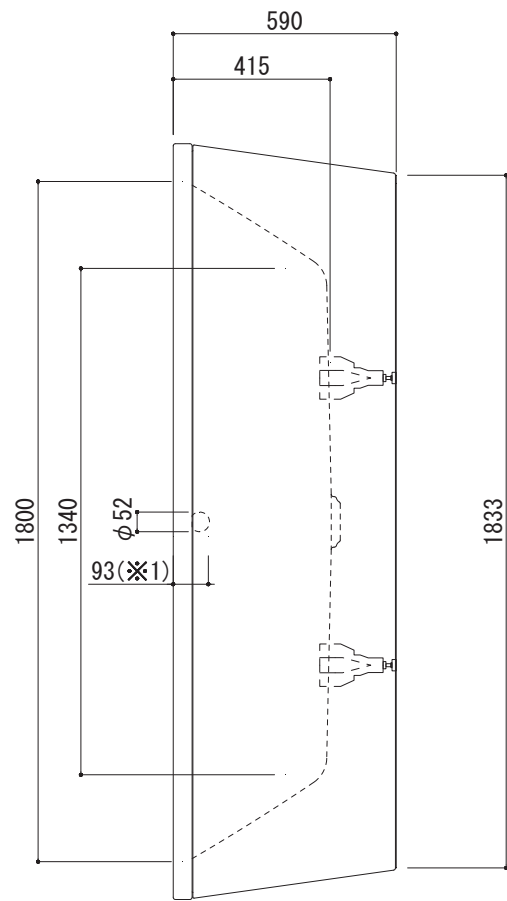

専用排水金具 (Not To Scale)

※ジャバラホースに、ジョイントゴムを差し込んで接続してください。
 ※ダブルトラップとならない施工を行ってください。

※1:オーバーフロー使用時の満水位置

品名	鋼板ホーローバス -KALDEWEI, Conoduo Free-standing-			品番	FLN72-5808		
仕様	フリースタンディング/アンチスリップ, イージークリーンフィニッシュ付き/ 専用バス用ポップアップ排水金具, 設置用脚付属, エプロン部ポリウレタン樹脂/ ホワイト			重量 (エプロン部除く)	75kg	容量	330L
						縮尺	1:20
大洋金物株式会社 ティーフォルム事業部							