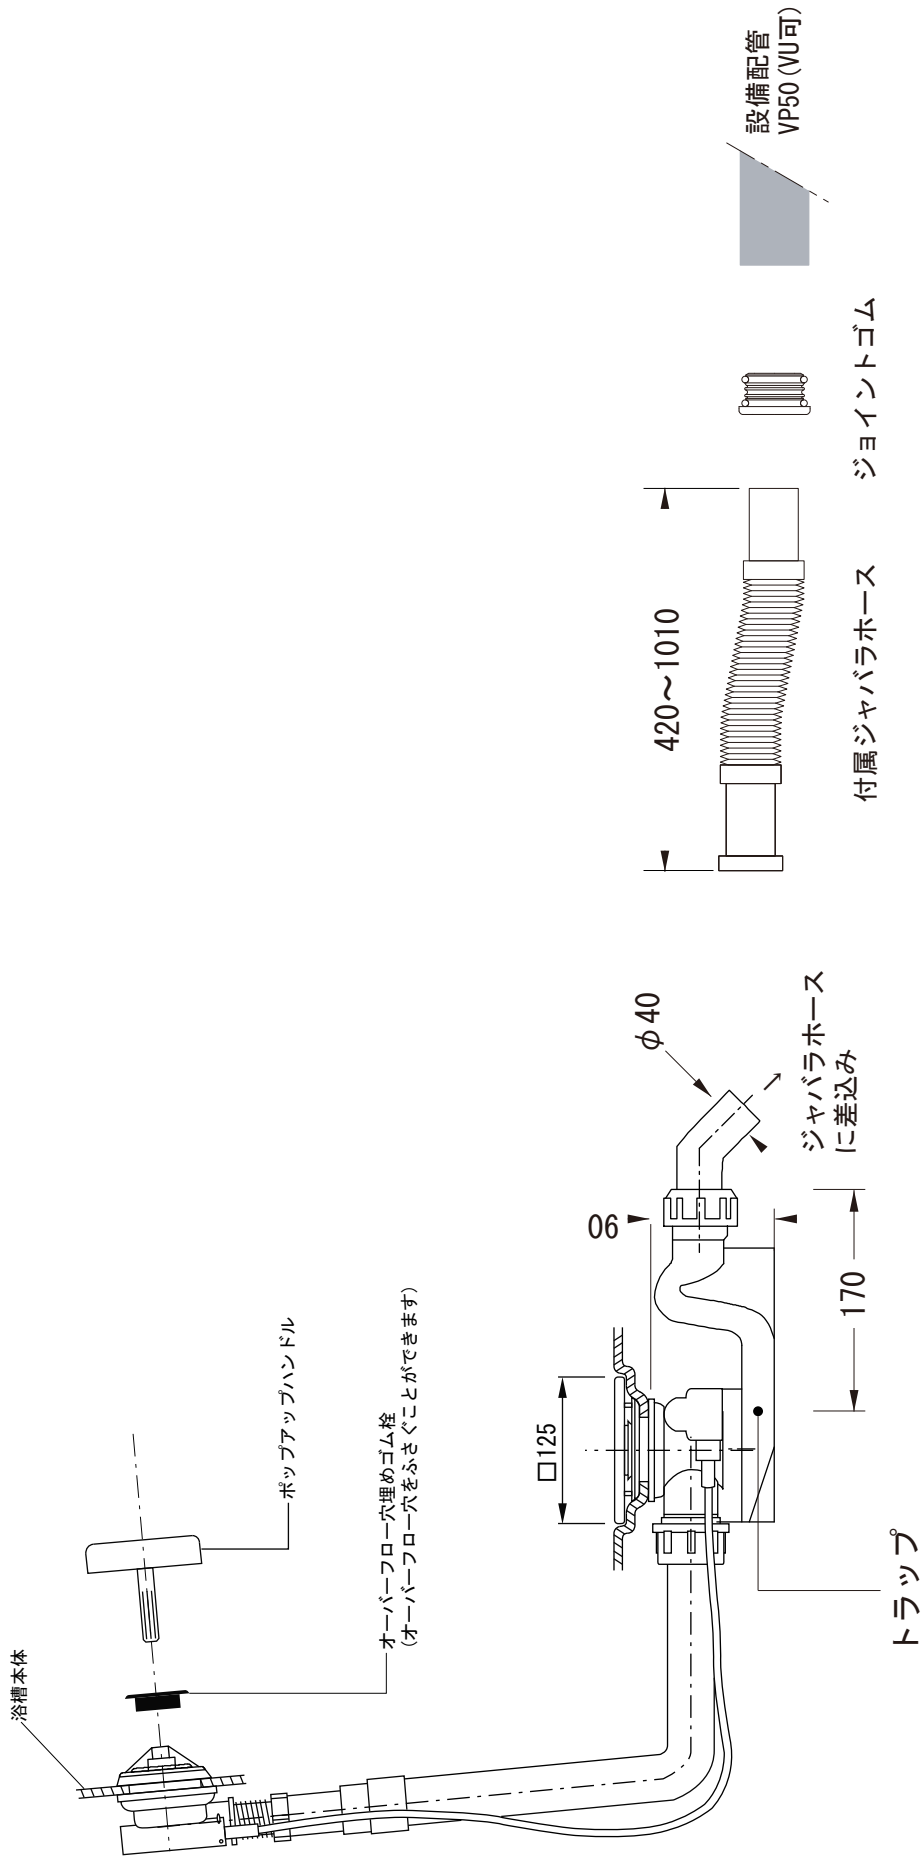

※1:オーバーフロー使用時の満水位置

品名 鋼板ホーローバス -KALDEWEI, Meisterstück Conoduo-	品番 FLN72-5819		
仕様 フリースタンディング/イージークリーンフィニッシュ付き/排水金具付属/ 本体、エプロン: ホーロー/ ホワイト	重量 137kg	容量 192L	縮尺 1:20
大洋金物株式会社 ティーフォルム事業部 <b>Tform</b>			

品名  
バス用ポップアップ排水金具 -VIEGA-

仕様  
フリースタンドバス用  
排水栓, ポップアップハンドル: ホーロー  
※ダブルトラップとならない施工を行ってください。

品番

重量

容量

縮尺

大洋金物株式会社 ティーフォーム事業部 **Tform**