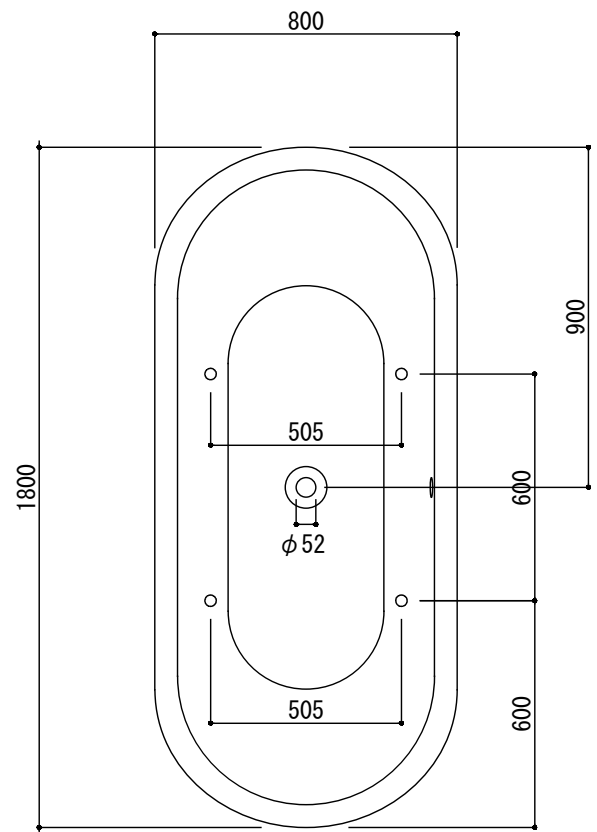

※ジャバラホースに、ジョイントゴムを差し込んで接続してください。
 ※ダブルトラップとしない施工を行ってください。

※1:オーバーフロー使用時の満水位置

品名	鋼板ホーローバス -KALDEWEI, Centro Duo Oval Free-standing-			品番	FLN72-6014		
仕様	フリースタンディング/アンチスリップ, イージークリーンフィニッシュ付き/ バス用ポップアップ排水金具, 設置用脚付属, エプロン部ポリウレタン樹脂/ ホワイト			重量 (エプロン部除く)	容量	縮尺	
				53kg	265L	1:20	
大洋金物株式会社 ティーフォルム事業部 Tform							