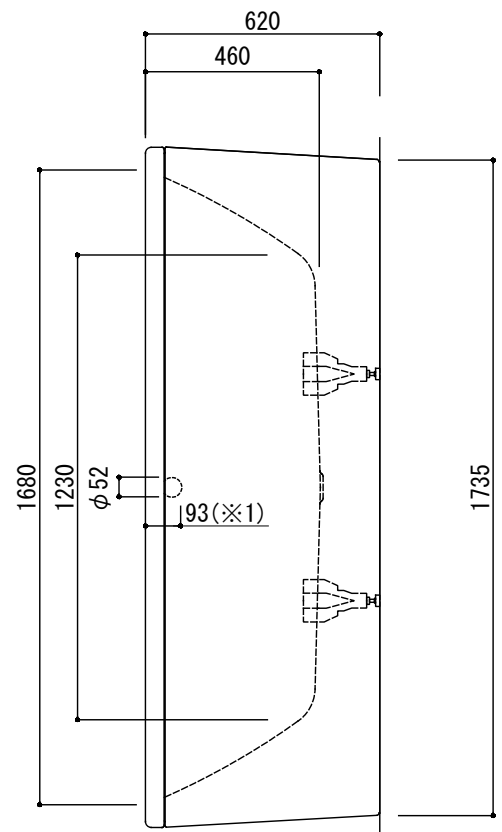

※ジャバラホースに、ジョイントゴムを差し込んで接続してください。
 ※ダブルトラップとしない施工を行ってください。

※1:オーバーフロー使用時の満水位置

品名	鋼板ホーローバス -KALDEWEI, Centro Duo Oval Free-standing-			品番	FLN72-6014		
仕様	フリースタンディング/アンチスリップ, イージークリーンフィニッシュ付き/ バス用ポップアップ排水金具, 設置用脚付属, エプロン部ポリウレタン樹脂/ ホワイト			重量 (エプロン部除く)	容量	縮尺	
				53kg	265L	1:20	
大洋金物株式会社 ティーフォルム事業部 Tform							