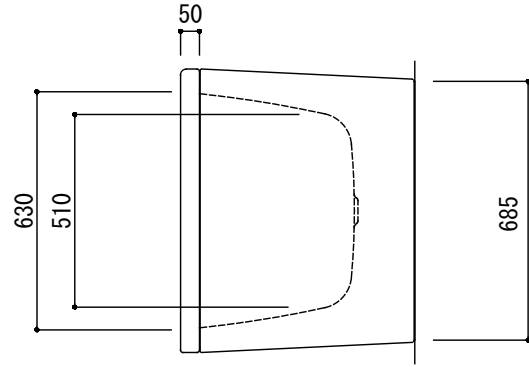

専用排水金具 (Not To Scale)

※ジャバラホースに、ジョイントゴムを差し込んで接続してください。  
 ※ダブルトラップとしない施工を行ってください。

※1:オーバーフロー使用時の満水位置

品名	鋼板ホーローバス -KALDEWEI, Centro Duo Oval Free-standing-			品番	FLN72-6017		
仕様	フリースタANDING/アンチスリップ, イージークリーンフィニッシュ付き/バス用ポップアップ排水金具, 設置用脚付属, エプロン部ポリウレタン樹脂/ホワイト			重量 (エプロン部除く)	49kg	容量	226L
				縮尺	1:20		
大洋金物株式会社 ティーフォルム事業部 <b>Tform</b>							