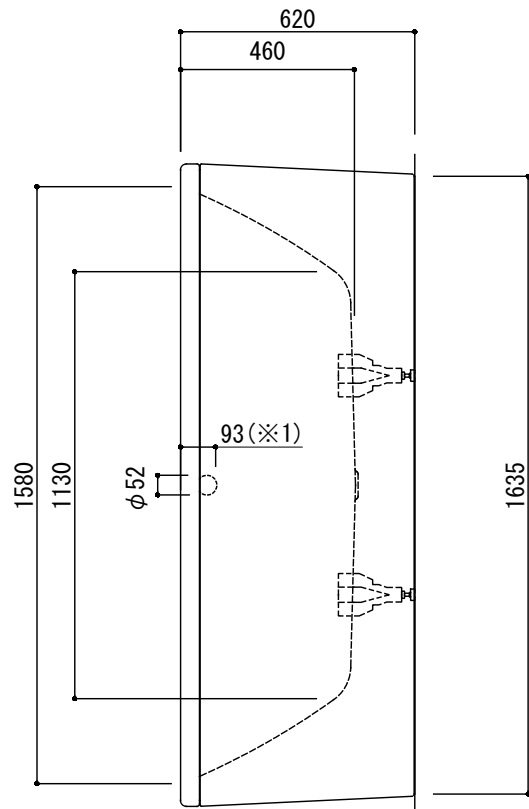

専用排水金具 (Not To Scale)

※ジャバラホースに、ジョイントゴムを差し込んで接続してください。  
 ※ダブルトラップとしない施工を行ってください。

※1:オーバーフロー使用時の満水位置

品名	鋼板ホーローバス -KALDEWEI, Centro Duo Oval Free-standing-			品番	FLN72-6017		
仕様	フリースタANDING/アンチスリップ, イージークリーンフィニッシュ付き/バス用ポップアップ排水金具, 設置用脚付属, エプロン部ポリウレタン樹脂/ホワイト			重量 (エプロン部除く)	49kg	容量	226L
				縮尺	1:20		
大洋金物株式会社 ティーフォルム事業部 <b>Tform</b>							