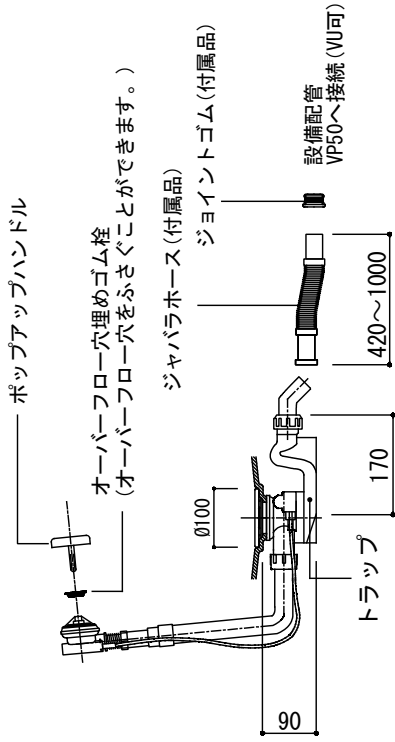

専用排水金具 (Not To Scale)

※ジャバラホースに、ジョイントゴムを差し込んで接続してください。  
 ※ダブルトラップとしない施工を行ってください。

※1:オーバーフロー使用時の満水位置

品名	鋼板ホーローバス -KALDEWEI, Centro Duo Oval Free-standing-			品番	FLN72-6017		
仕様	フリースタANDING/アンチスリップ, イージークリーンフィニッシュ付き/バス用ポップアップ排水金具, 設置用脚付属, エプロン部ポリウレタン樹脂/ホワイト			重量 (エプロン部除く)	49kg	容量	226L
				縮尺	1:20		
大洋金物株式会社 ティーフォルム事業部 <b>Tform</b>							