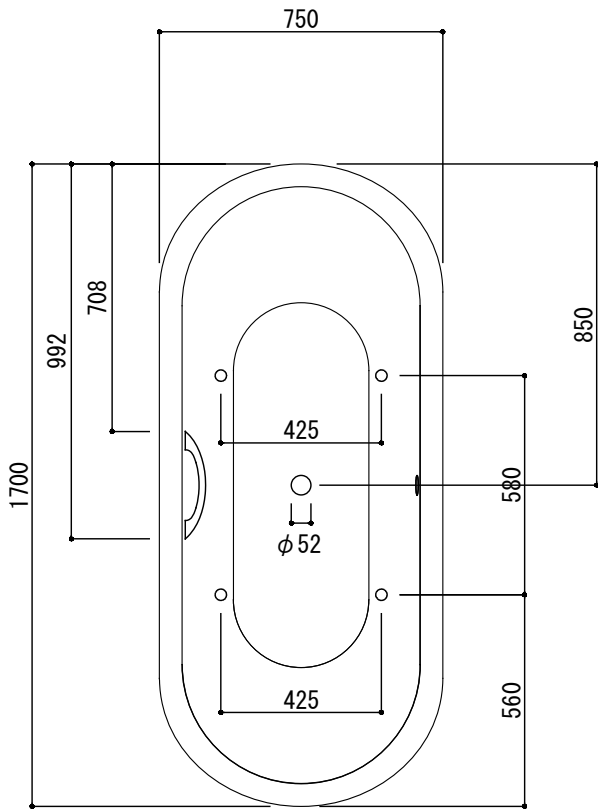

専用排水金具 (Not To Scale)

※ジャバラホースに、ジョイントゴムを差し込んで接続してください。  
 ※ダブルトラップとしない施工を行ってください。

※1:オーバーフロー使用時の満水位置

品名	鋼板ホーローバス -KALDEWEI, Centro Duo Oval Free-standing-			品番	FLN72-6017		
仕様	フリースタANDING/アンチスリップ, イージークリーンフィニッシュ付き/バス用ポップアップ排水金具, 設置用脚付属, エプロン部ポリウレタン樹脂/ホワイト			重量 (エプロン部除く)	49kg	容量	226L
				縮尺	1:20		
大洋金物株式会社 ティーフォルム事業部 <b>Tform</b>							