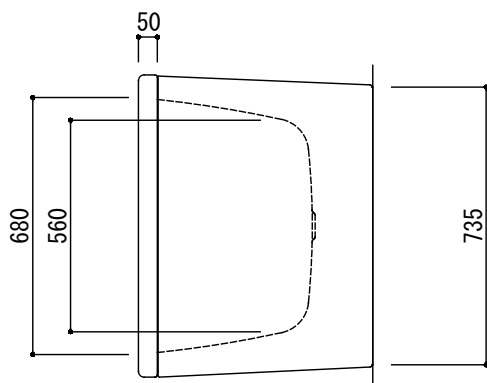

※1:オーバーフロー使用時の満水位置

※ジャバラホースに、ジョイントゴムを差し込んで接続してください。  
 ※ダブルトラップとしない施工を行ってください。

品名	鋼板ホーローバス -KALDEWEI, Centro Duo Oval Free-standing-			品番	FLN72-6018		
仕様	フリースタANDING/アンチスリップ, イージークリーンフィニッシュ付き/ バス用ポップアップ排水金具, 設置用脚付属, エプロン部ポリウレタン樹脂/ ホワイト			重量 (エプロン部除く)	容量	縮尺	
				53kg	265L	1:20	
				大洋金物株式会社 ティーフォルム事業部 <b>Tform</b>			