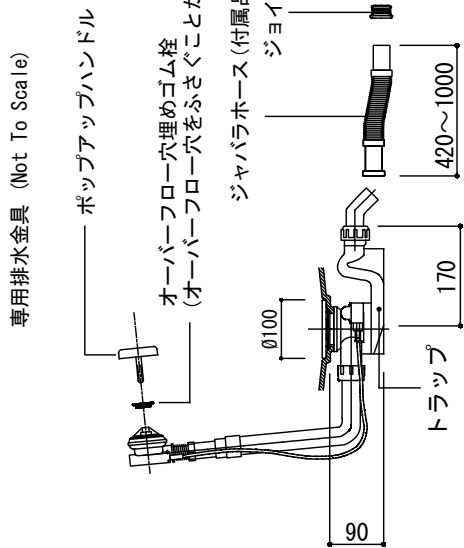

※1:オーバーフロー使用時の満水位置

※ジャバラホースに、ジョイントゴムを差し込んで接続してください。  
 ※ダブルトラップとしない施工を行ってください。

品名	鋼板ホーローバス -KALDEWEI, Centro Duo Oval Free-standing-			品番	FLN72-6018		
仕様	フリースタANDING/アンチスリップ, イージークリーンフィニッシュ付き/ バス用ポップアップ排水金具, 設置用脚付属, エプロン部ポリウレタン樹脂/ ホワイト			重量 (エプロン部除く)	容量	縮尺	
				53kg	265L	1:20	
				大洋金物株式会社 ティーフォルム事業部 <b>Tform</b>			