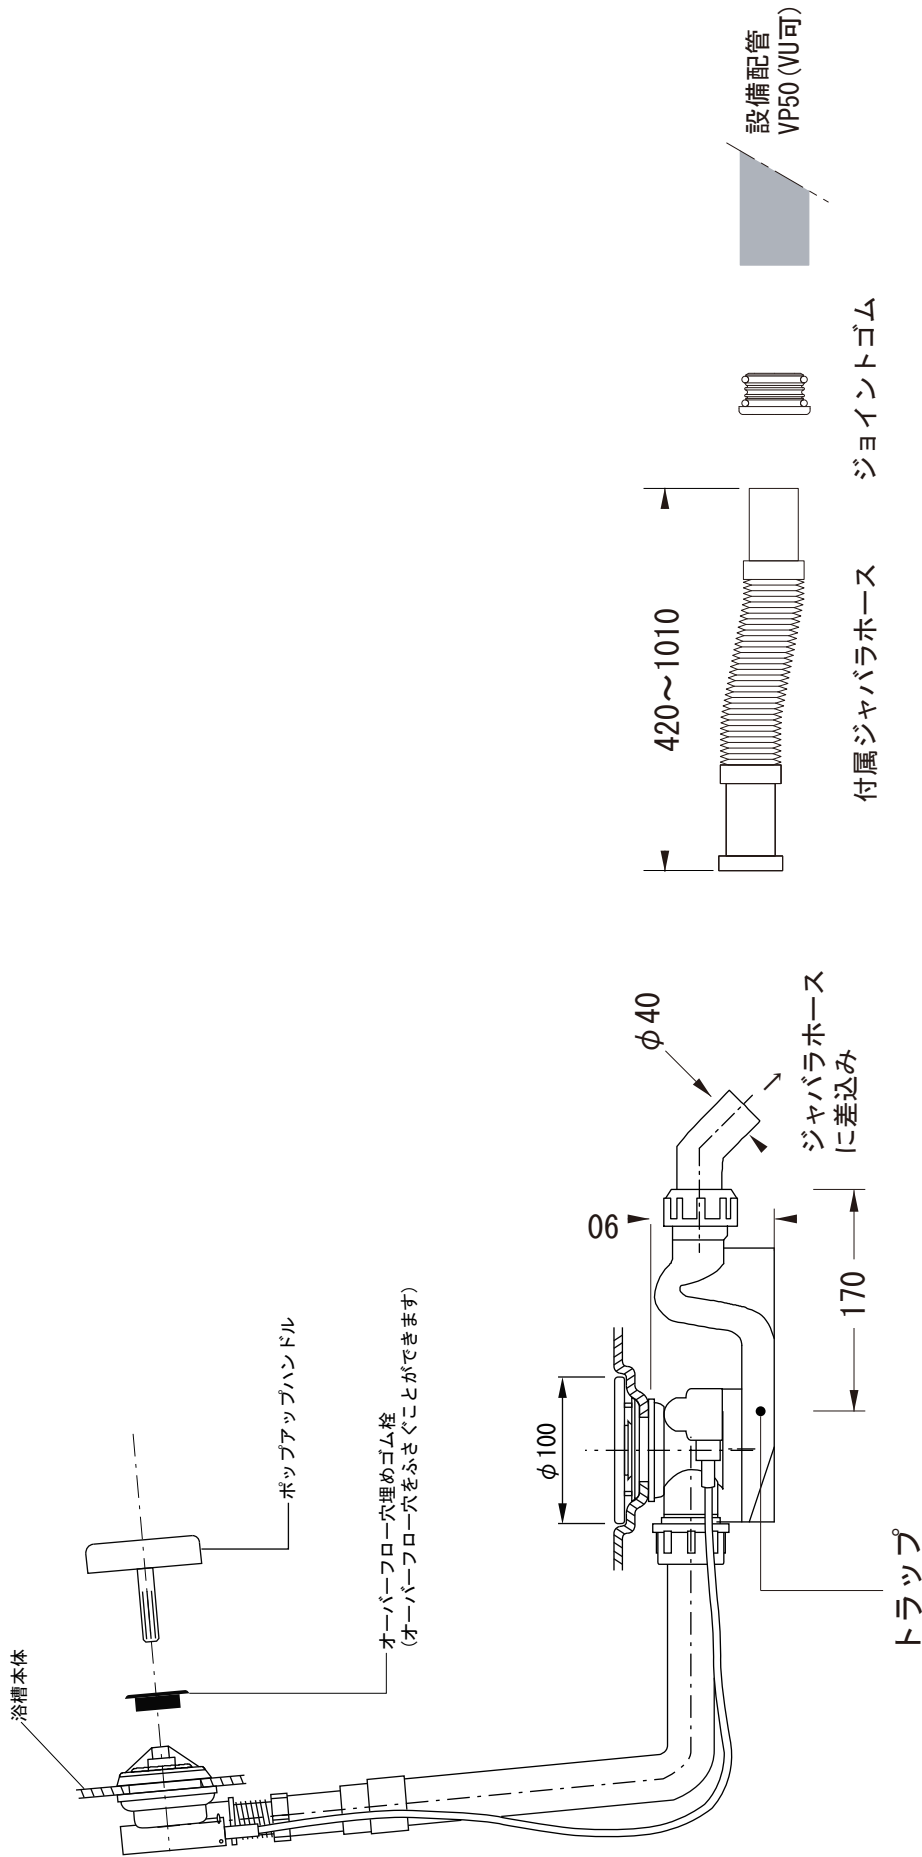

※1:オーバーフロー使用時の満水位置

品名	鋼板ホーローバス -KALDEWEI, Meisterstück Centro Duo Oval-			品番	FLN72-6020		
仕様	フリースタンディング/イージークリーンフィニッシュ付き/排水金具付属/ 本体、エプロン: ホーロー/ ホワイト			重量	120kg	容量	226L
				縮尺	1:20		大洋金物株式会社 ティーフォルム事業部 Tform

品名 バス用ポップアップ排水金具 -VIEGA-	品番		
	重量	容量	縮尺
仕様 フリースタンドバス用 排水栓, ポップアップハンドル: ホーロー ※ダブルトラップとならない施工を行ってください。	大洋金物株式会社 ティーフォーム事業部 Tform		