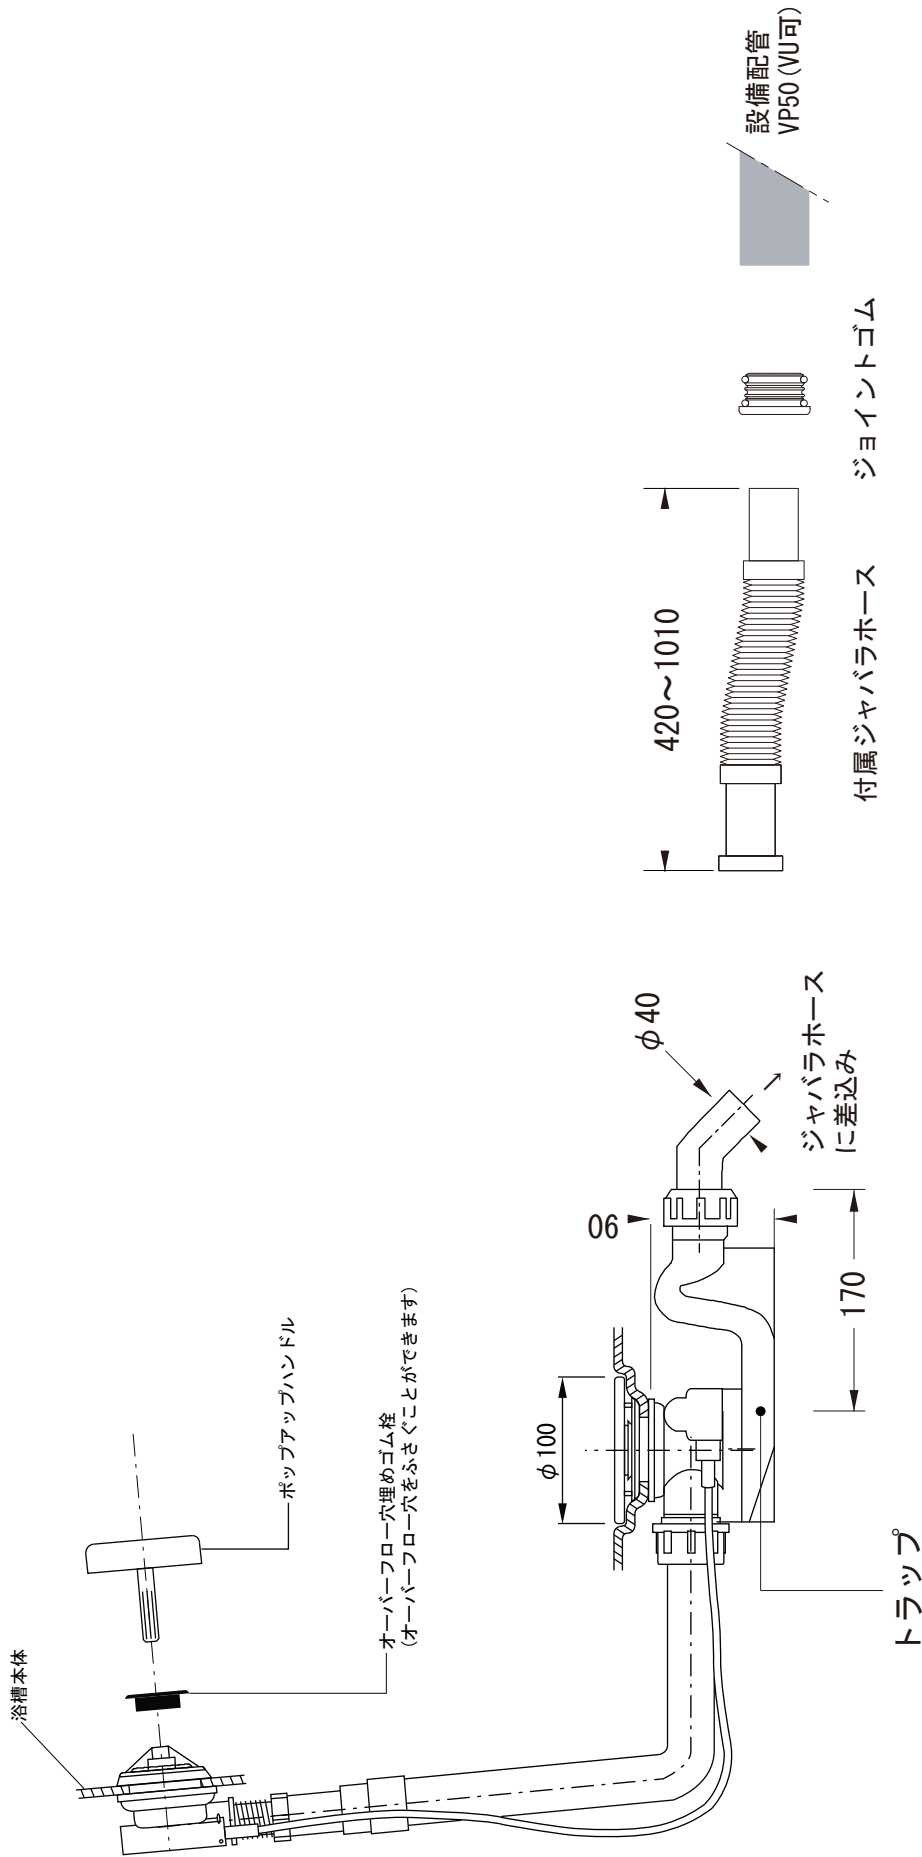

| | | | |
|---|----------------------------------|------------|------------|
| 品名 鋼板ホーローバス -KALDEWEI, Meisterstück Centro Duo Oval- | 品番 FLN72-6020-N01 | | |
| 仕様 フリースタンディング/アンチスリップ、イージークリーンフィニッシュ付き/ 排水金具付属/ 本体、エプロン: ホーロー/ ホワイト | 重量 120kg | 容量 226L | 縮尺 1:20 |
| | 大洋金物株式会社 ティーフォルム事業部 Tform | | |

| | | | |
|---|----------------------------------|----|----|
| 品名 バス用ポップアップ排水金具 -VIEGA- | 品番 | | |
| | 重量 | 容量 | 縮尺 |
| 仕様 フリースタンドバス用 排水栓, ポップアップハンドル: ホーロー ※ダブルトラップとならない施工を行ってください。 | 大洋金物株式会社 ティーフォーム事業部 Tform | | |