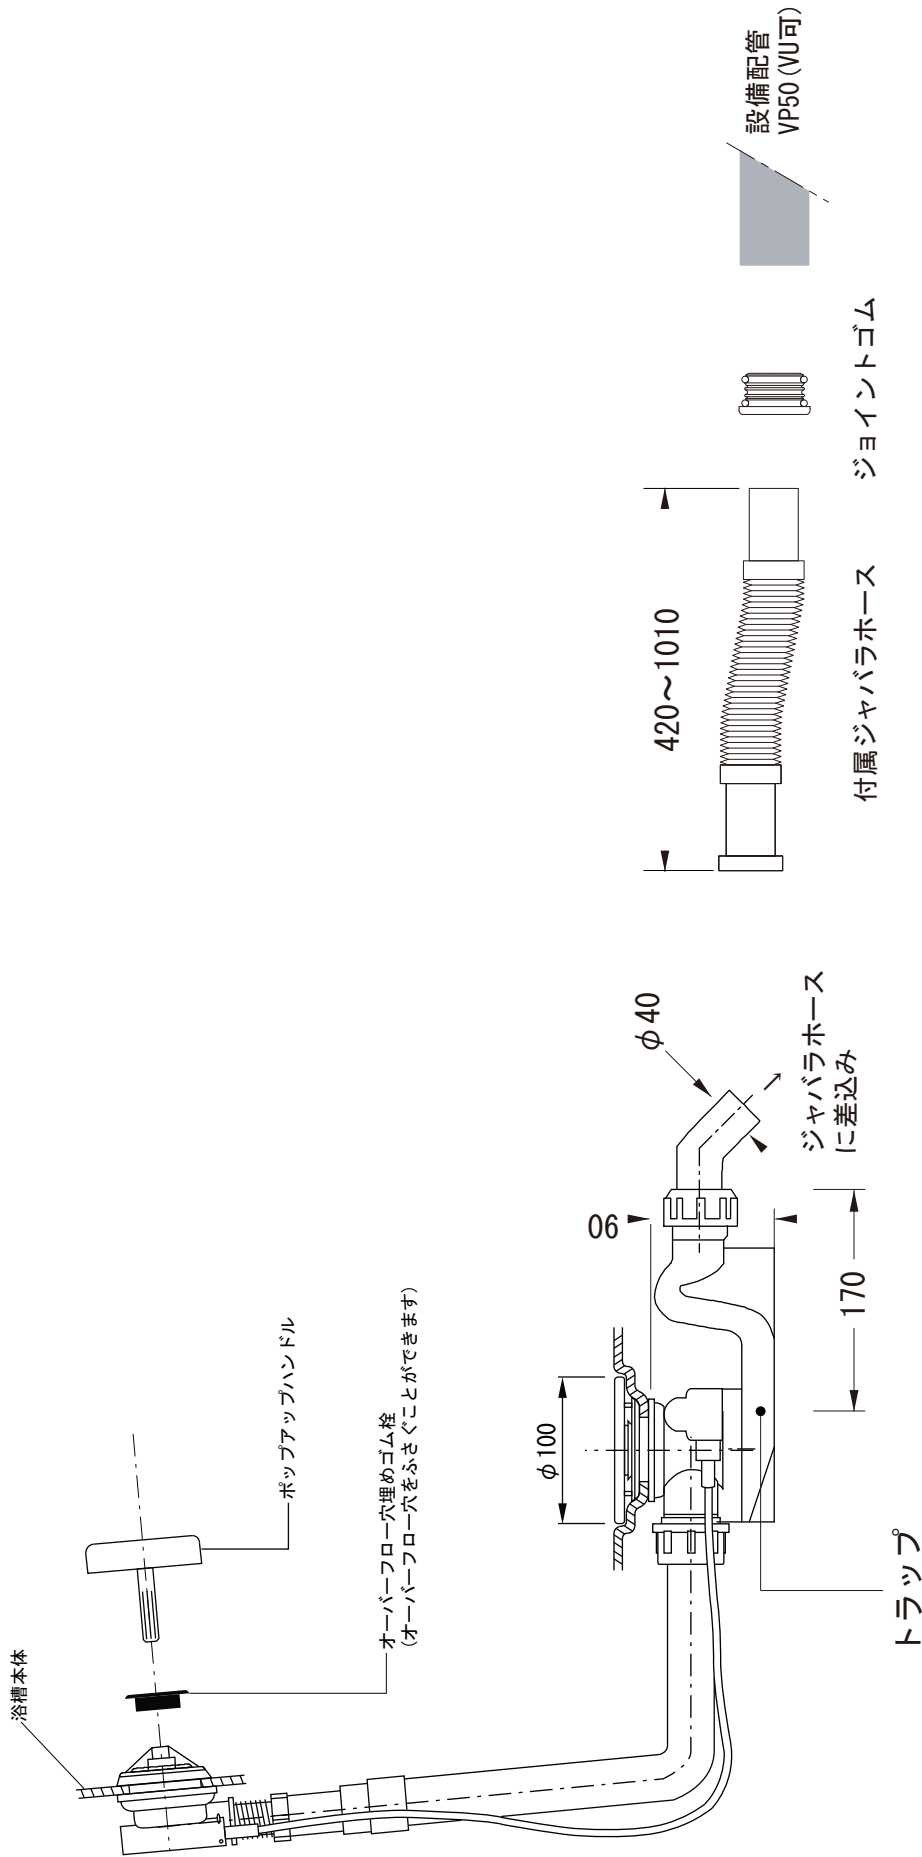

※1:オーバーフロー使用時の満水位置

品名 鋼板ホーローバス -KALDEWEI, Meisterstück Centro Duo Oval-	品番 FLN72-6020-N01		
仕様 フリースタンディング/アンチスリップ、イージークリーンフィニッシュ付き/ 排水金具付属/ 本体、エプロン: ホーロー/ ホワイト	重量 120kg	容量 226L	縮尺 1:20
	大洋金物株式会社 ティーフォルム事業部 Tform		

品名
バス用ポップアップ排水金具 -VIEGA-

仕様
フリースタンドバス用
排水栓, ポップアップハンドル: ホーロー
※ダブルトラップとならない施工を行ってください。

品番

重量

容量

縮尺

大洋金物株式会社 ティーフォーム事業部 **Tform**