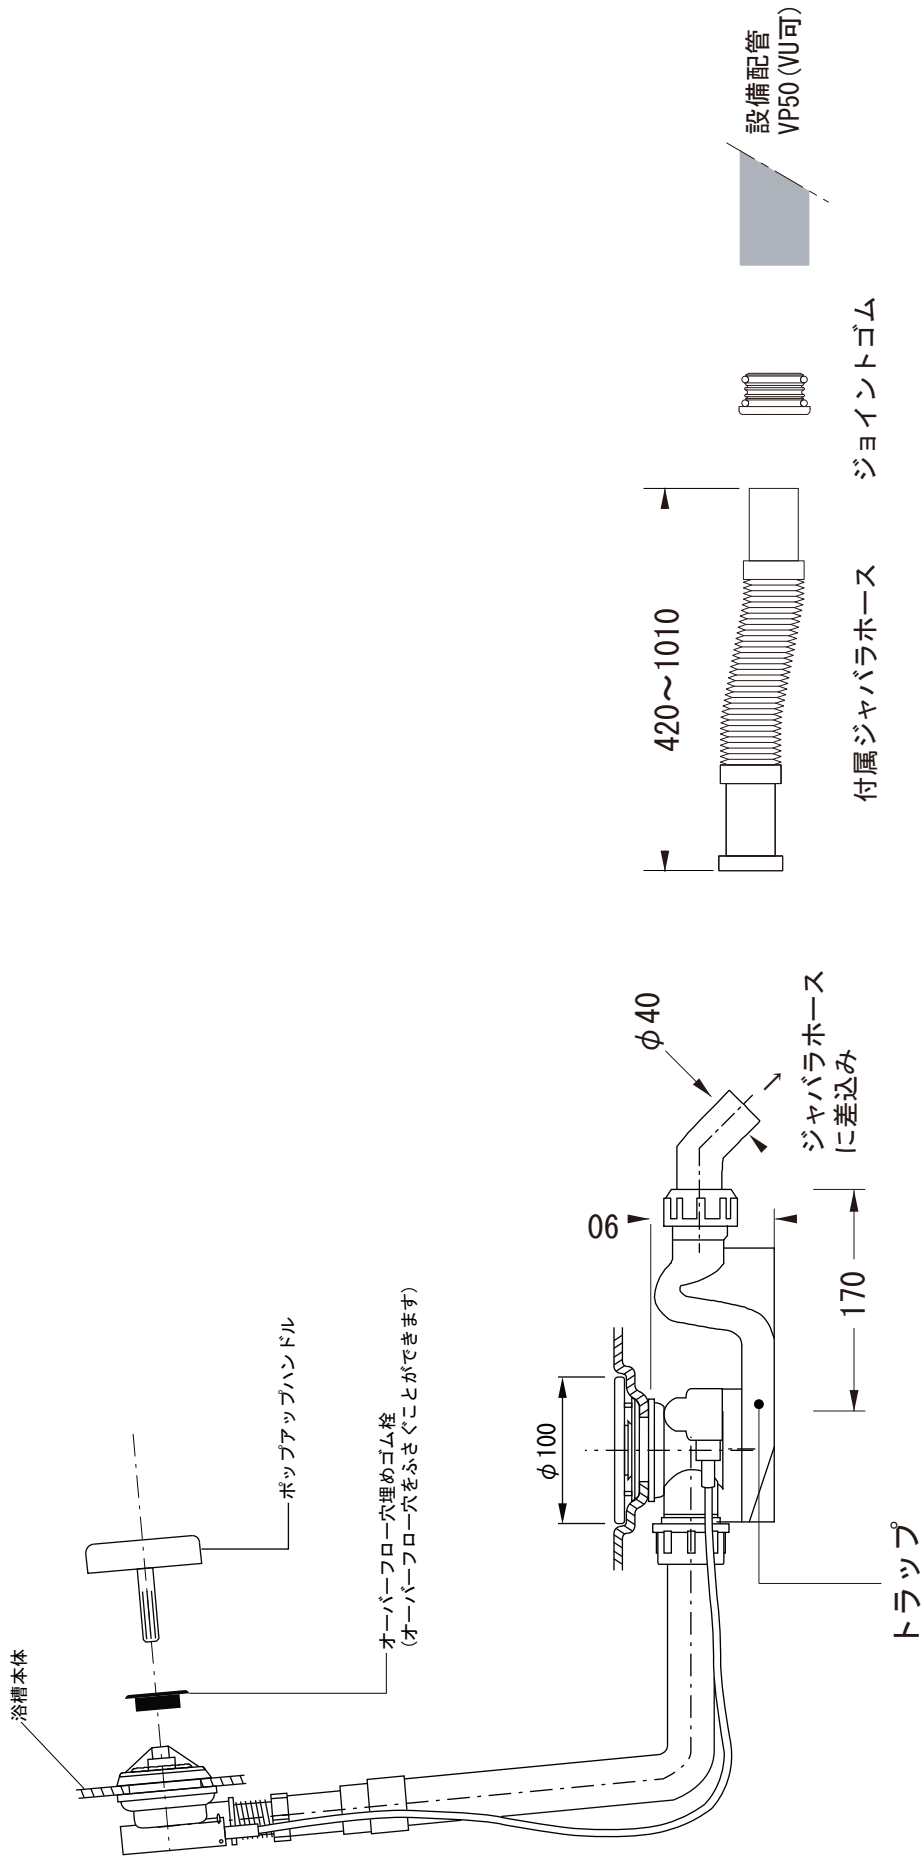

品名 鋼板ホーローバス -KALDEWEI, Meisterstück Centro Duo Oval-	品番 FLN72-6020-N01		
仕様 フリースタンディング/アンチスリップ、イージークリーンフィニッシュ付き/ 排水金具付属/ 本体、エプロン: ホーロー/ ホワイト	重量 120kg	容量 226L	縮尺 1:20
	大洋金物株式会社 ティーフォルム事業部 Tform		

品名
バス用ポップアップ排水金具 -VIEGA-

仕様
フリースタンドバス用
排水栓, ポップアップハンドル: ホーロー
※ダブルトラップとならない施工を行ってください。

品番

重量

容量

縮尺

大洋金物株式会社 ティーフォーム事業部 **Tform**