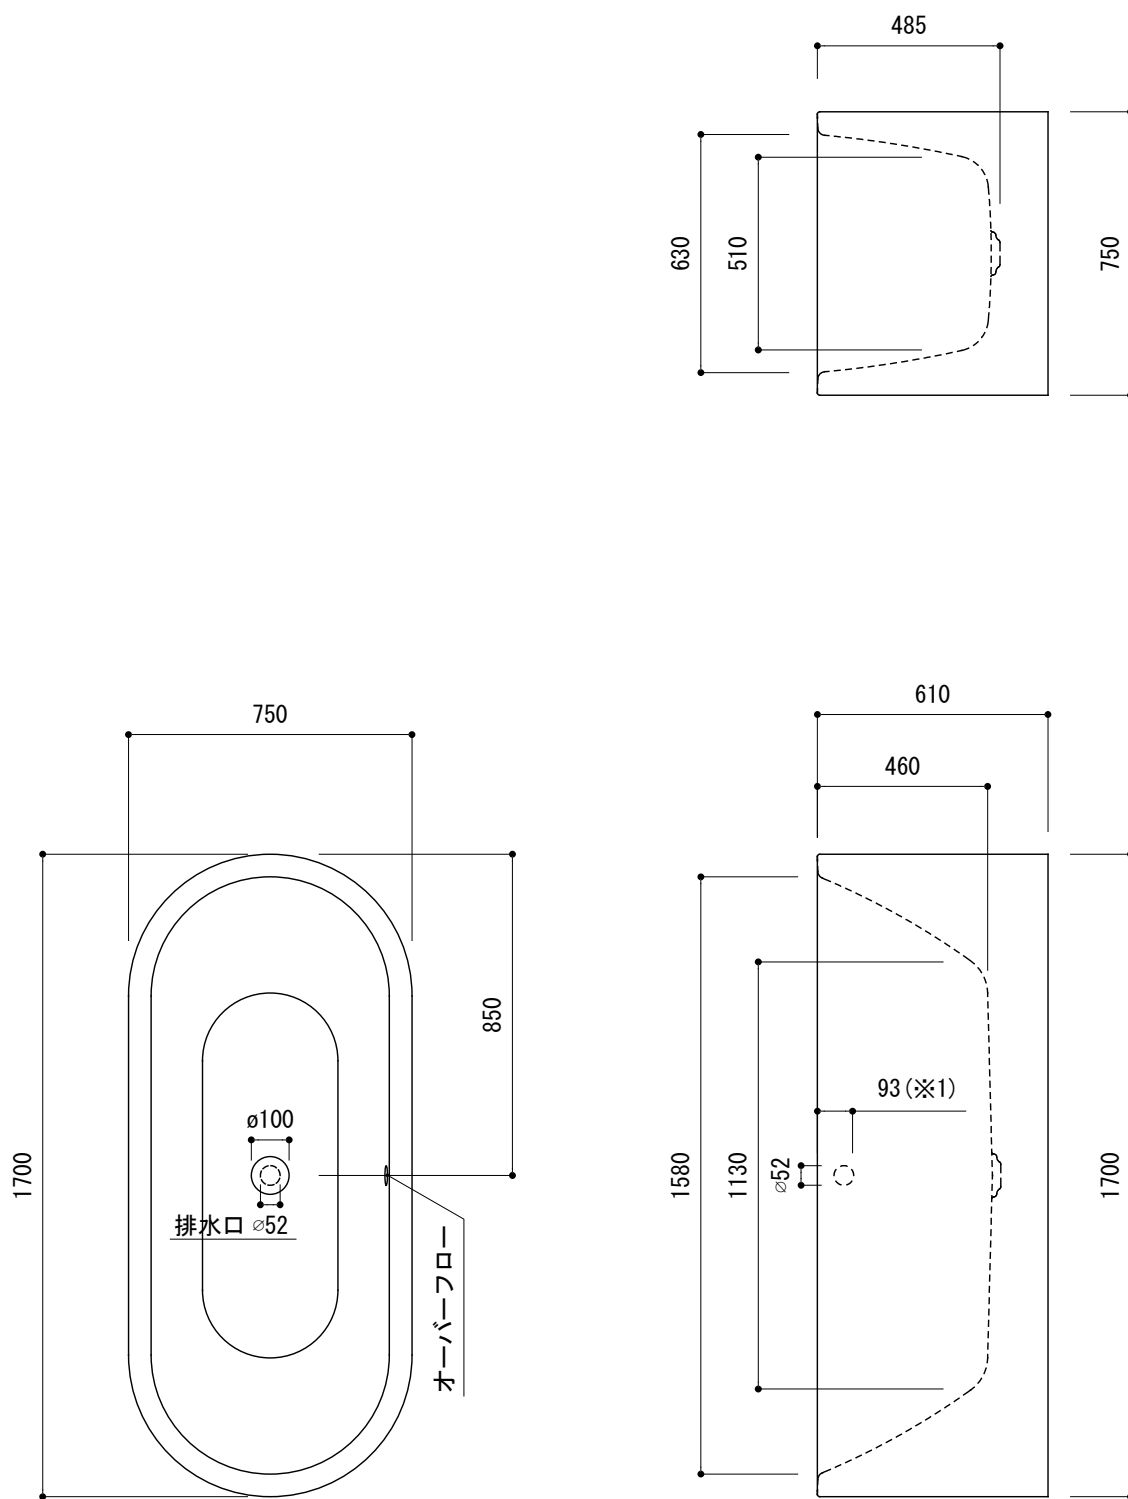

※1:オーバーフロー使用時の満水位置

品名 鋼板ホーローバス -KALDEWEI, Meisterstück Centro Duo Oval-	品番 FLN72-6020		
仕様 フリースタンディング/イージークリーンフィニッシュ付き/排水金具付属/ 本体、エプロン: ホーロー/ ホワイト	重量 120kg	容量 226L	縮尺 1:20
大洋金物株式会社 ティーフォルム事業部 Tform			

※1:オーバーフロー使用時の満水位置

品名 鋼板ホーローバス -KALDEWEI, Meisterstück Centro Duo Oval-	品番 FLN72-6020-N01		
仕様 フリースタンディング/アンチスリップ、イージークリーンフィニッシュ付き/ 排水金具付属/ 本体、エプロン: ホーロー/ ホワイト	重量 120kg	容量 226L	縮尺 1:20
大洋金物株式会社 ティーフォルム事業部 Tform			

品名 バス用ポップアップ排水金具 -VIEGA-	品番		
	重量	容量	縮尺
仕様 フリースタンドバス用 排水栓, ポップアップハンドル: ホーロー ※ダブルトラップとならない施工を行ってください。	大洋金物株式会社 ティーフォーム事業部 Tform		