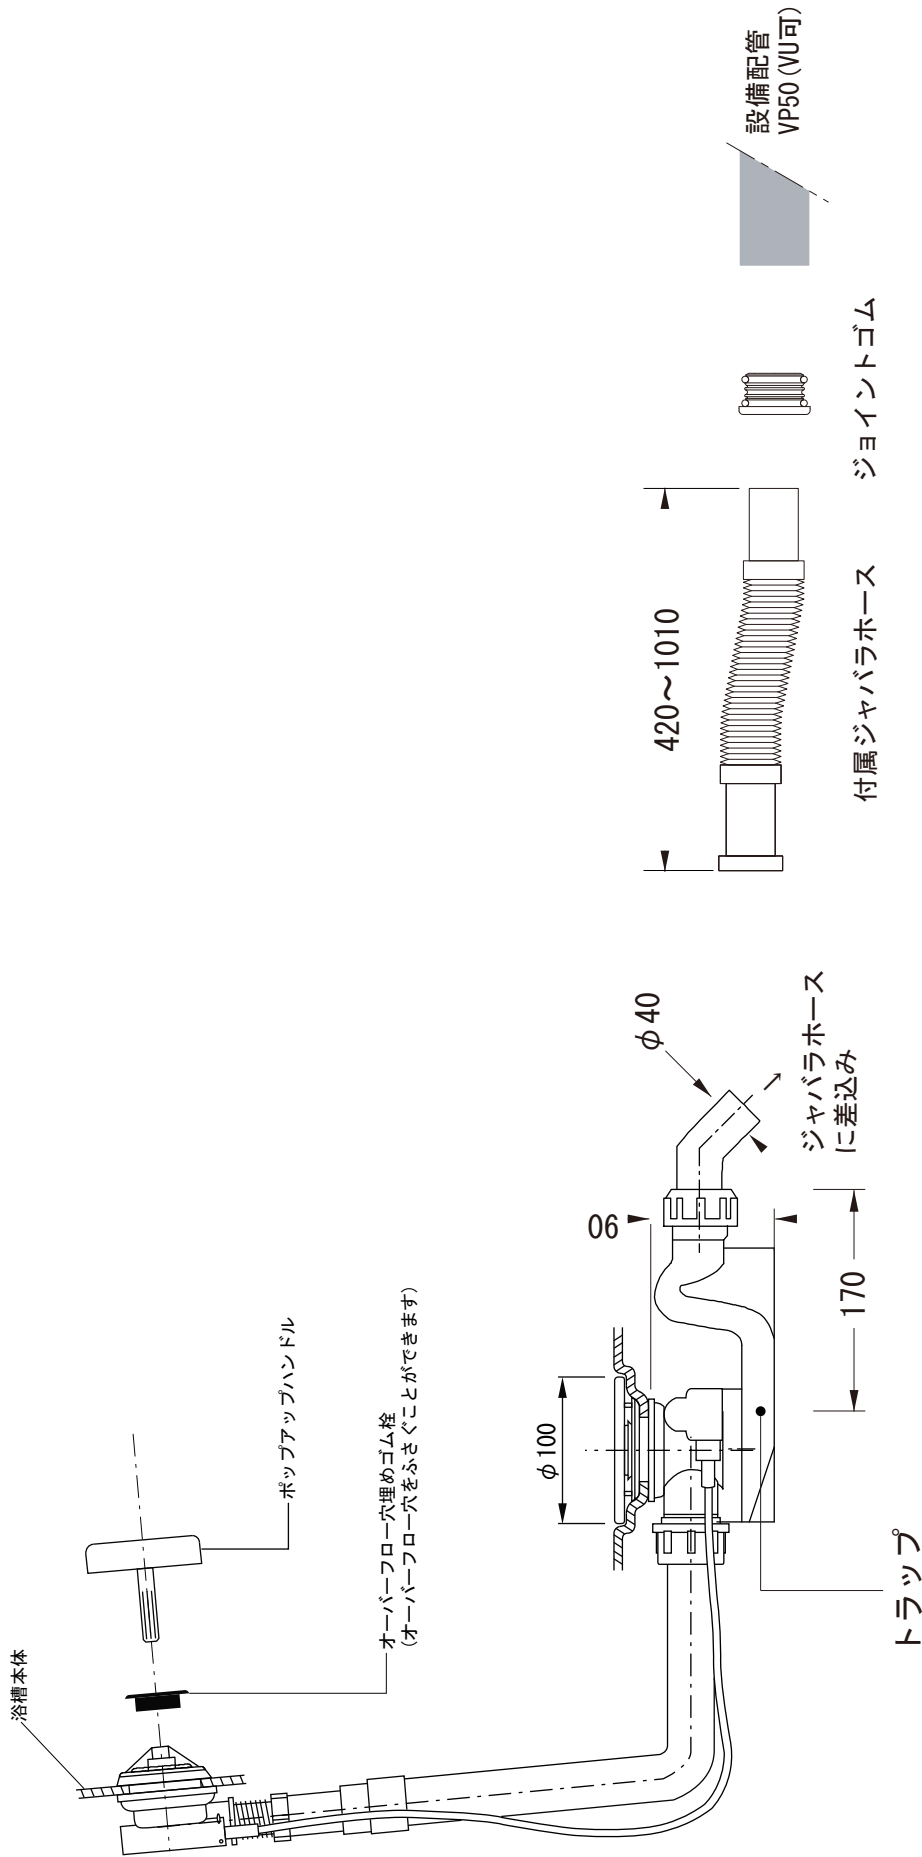

※1:オーバーフロー使用時の満水位置

品名 鋼板ホーローバス -KALDEWEI, Meisterstück Centro Duo Oval-	品番 FLN72-6020		
仕様 フリースタンディング/イージークリーンフィニッシュ付き/排水金具付属/ 本体、エプロン: ホーロー/ ホワイト	重量 120kg	容量 226L	縮尺 1:20
大洋金物株式会社 ティーフォルム事業部 Tform			

※1:オーバーフロー使用時の満水位置

品名 鋼板ホーローバス -KALDEWEI, Meisterstück Centro Duo Oval-	品番 FLN72-6020-N01		
仕様 フリースタンディング/アンチスリップ、イージークリーンフィニッシュ付き/ 排水金具付属/ 本体、エプロン: ホーロー/ ホワイト	重量 120kg	容量 226L	縮尺 1:20
大洋金物株式会社 ティーフォルム事業部 Tform			

品名 バス用ポップアップ排水金具 -VIEGA-	品番		
	重量	容量	縮尺
仕様 フリースタンドバス用 排水栓, ポップアップハンドル: ホーロー ※ダブルトラップとならない施工を行ってください。	大洋金物株式会社 ティーフォーム事業部 Tform		