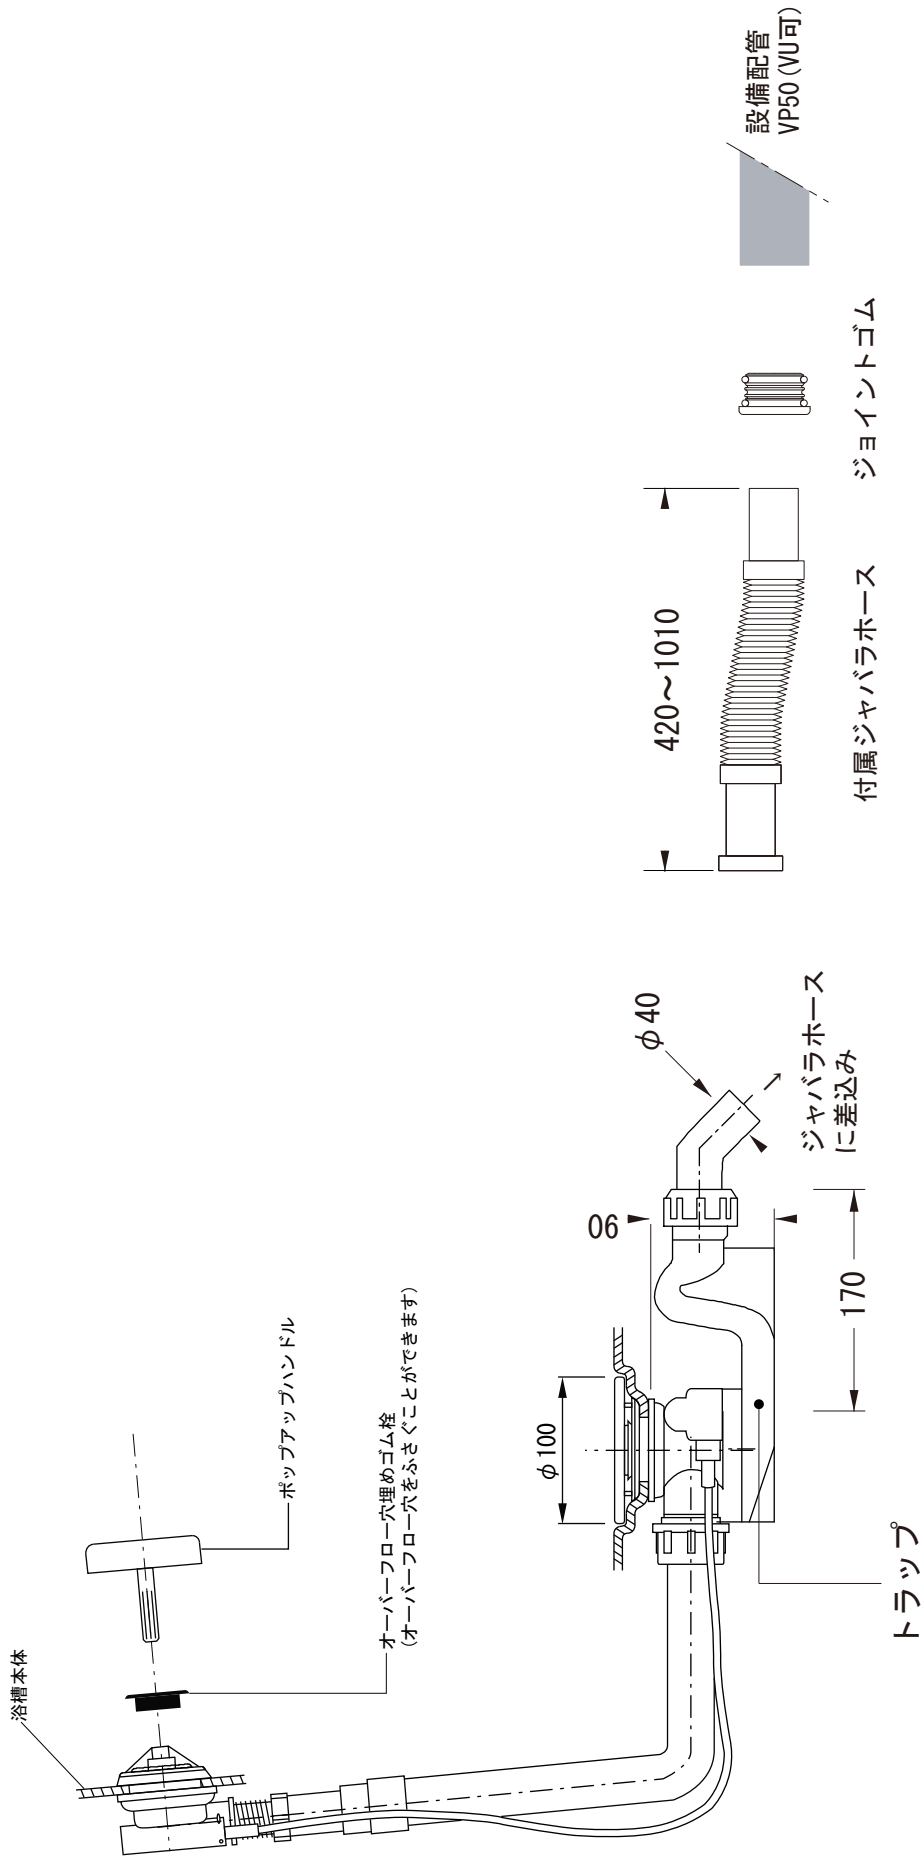

品名	鋼板ホーローバス -KALDEWEI, Meisterstück Centro Duo Oval-			品番	FLN72-6021		
仕様	フリースタンディング/イージークリーンフィニッシュ付き/排水金具付属/ 本体、エプロン: ホーロー/ ホワイト			重量	136kg	容量	265L
						縮尺	1:20
				大洋金物株式会社 ティーフォルム事業部 Tform			

品名
バス用ポップアップ排水金具 -VIEGA-

仕様
フリースタンドバス用
排水栓, ポップアップハンドル: ホーロー
※ダブルトラップとならない施工を行ってください。

品番

重量

容量

縮尺

大洋金物株式会社 ティーフォーム事業部 **Tform**