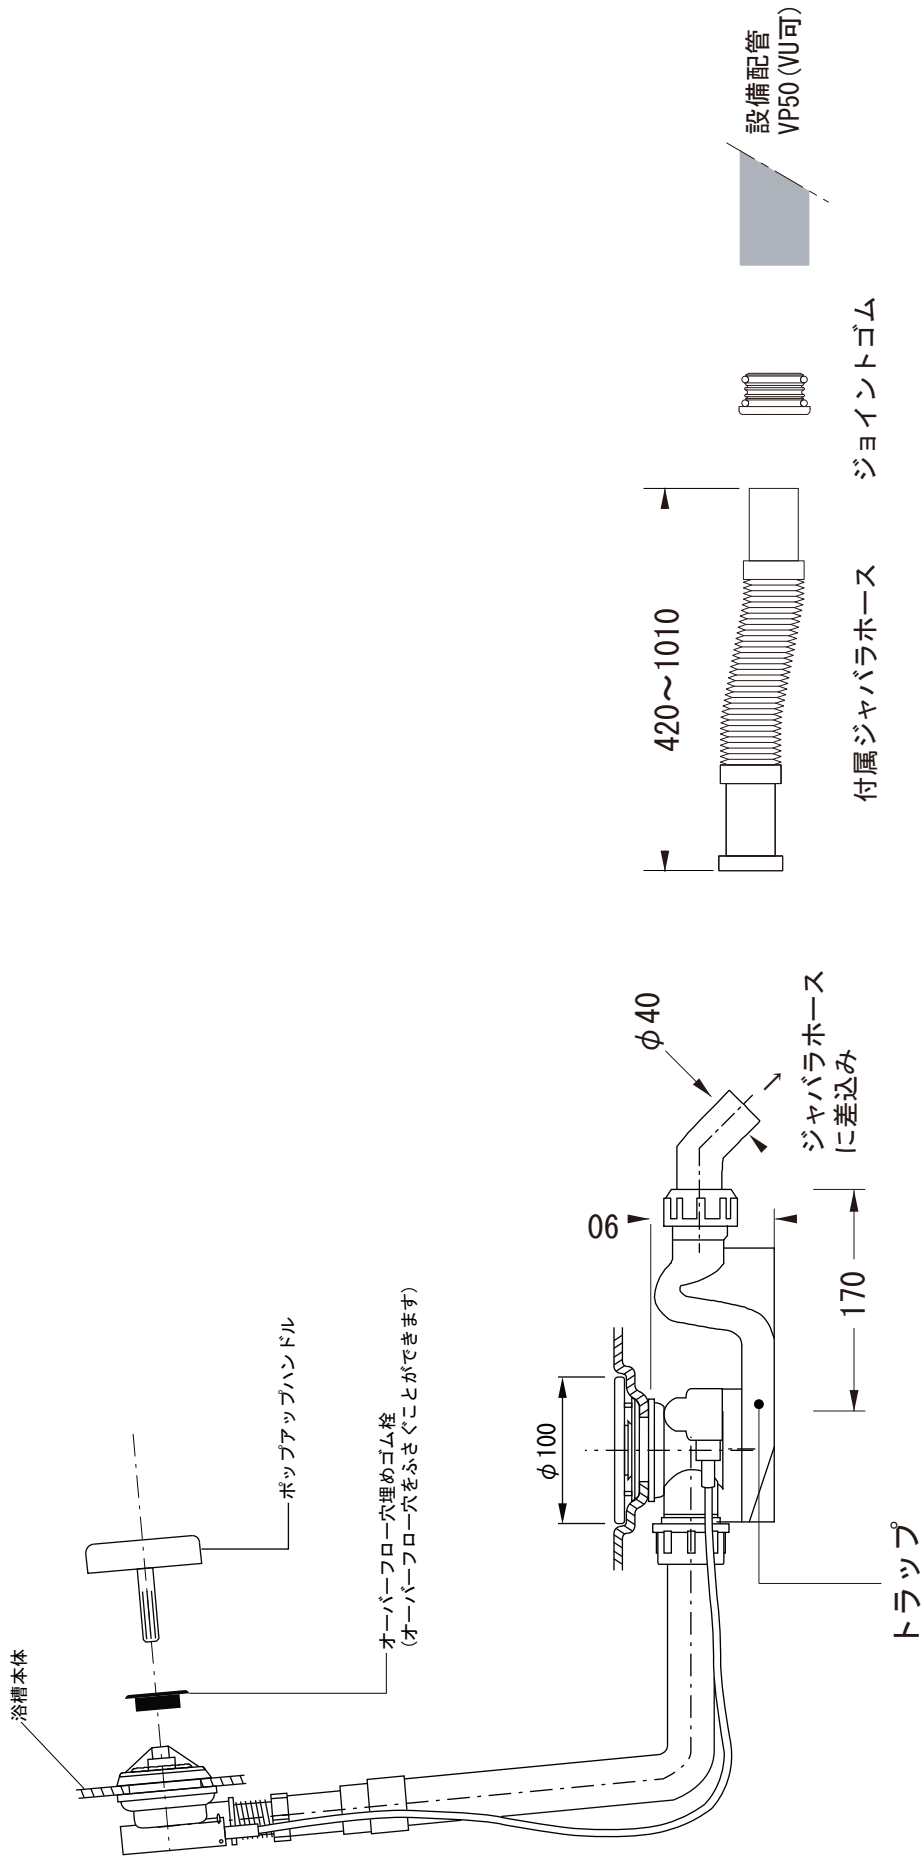

※1:オーバーフロー使用時の満水位置

品名 鋼板ホーローバス -KALDEWEI, Meisterstück Centro Duo Oval-	品番 FLN72-6021-N01		
仕様 フリースタンディング/アンチスリップ、イージークリーンフィニッシュ付き/ 排水金具付属/ 本体、エプロン: ホーロー/ ホワイト	重量 136kg	容量 265L	縮尺 1:20
	大洋金物株式会社 ティーフォルム事業部 Tform		

品名
バス用ポップアップ排水金具 -VIEGA-

仕様
フリースタンドバス用
排水栓, ポップアップハンドル: ホーロー
※ダブルトラップとならない施工を行ってください。

品番

重量

容量

縮尺

大洋金物株式会社 ティーフォーム事業部 **Tform**