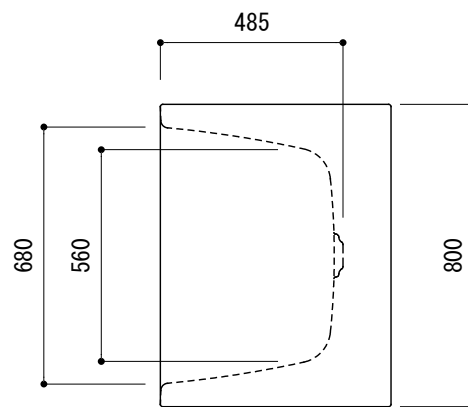

※1:オーバーフロー使用時の満水位置

品名	鋼板ホーローバス -KALDEWEI, Meisterstück Centro Duo Oval-			品番	FLN72-6021-001		
仕様	フリースタンディング/イージークリーンフィニッシュ付き/排水金具付属/ 本体、エプロン: ホーロー/ ホワイト			重量	136kg	容量	265L
				縮尺	1:20		大洋金物株式会社 ティーフォルム事業部 Tform

※1:オーバーフロー使用時の満水位置

品名 鋼板ホーローバス -KALDEWEI, Meisterstück Centro Duo Oval-	品番 FLN72-6021-N01		
仕様 フリースタンディング/アンチスリップ、イージークリーンフィニッシュ付き/ 排水金具付属/ 本体、エプロン: ホーロー/ ホワイト	重量 136kg	容量 265L	縮尺 1:20
大洋金物株式会社 ティーフォルム事業部 Tform			

品名
バス用ポップアップ排水金具 -VIEGA-

仕様
フリースタンドバス用
排水栓, ポップアップハンドル: ホーロー
※ダブルトラップとならない施工を行ってください。

品番

重量

容量

縮尺

大洋金物株式会社 ティーフォーム事業部 **Tform**