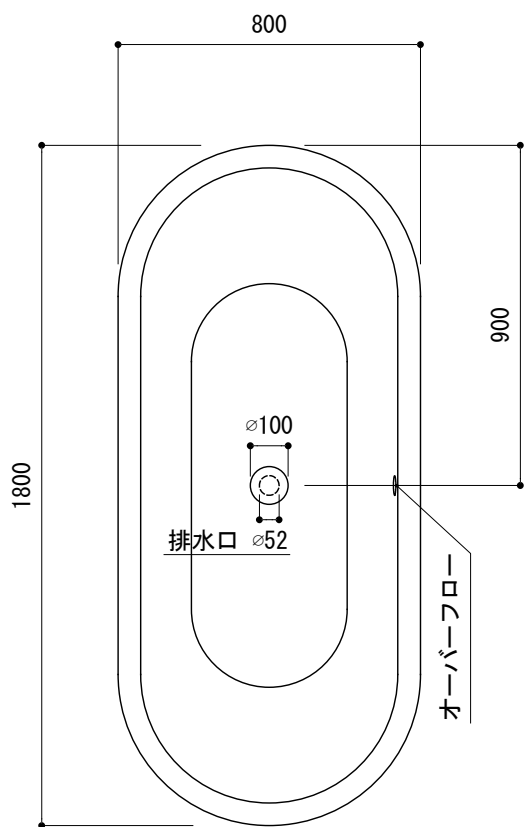

※1:オーバーフロー使用時の満水位置

品名	鋼板ホーローバス -KALDEWEI, Meisterstück Centro Duo Oval-			品番	FLN72-6021-001		
仕様	フリースタンディング/イージークリーンフィニッシュ付き/排水金具付属/ 本体、エプロン: ホーロー/ ホワイト			重量	136kg	容量	265L
				縮尺	1:20		大洋金物株式会社 ティーフォルム事業部 Tform

※1:オーバーフロー使用時の満水位置

品名 鋼板ホーローバス -KALDEWEI, Meisterstück Centro Duo Oval-	品番 FLN72-6021-N01		
仕様 フリースタンディング/アンチスリップ、イージークリーンフィニッシュ付き/ 排水金具付属/ 本体、エプロン: ホーロー/ ホワイト	重量 136kg	容量 265L	縮尺 1:20
大洋金物株式会社 ティーフォルム事業部 Tform			

品名
バス用ポップアップ排水金具 -VIEGA-

仕様
フリースタンドバス用
排水栓, ポップアップハンドル: ホーロー
※ダブルトラップとならない施工を行ってください。

品番

重量

容量

縮尺

大洋金物株式会社 ティーフォーム事業部 **Tform**