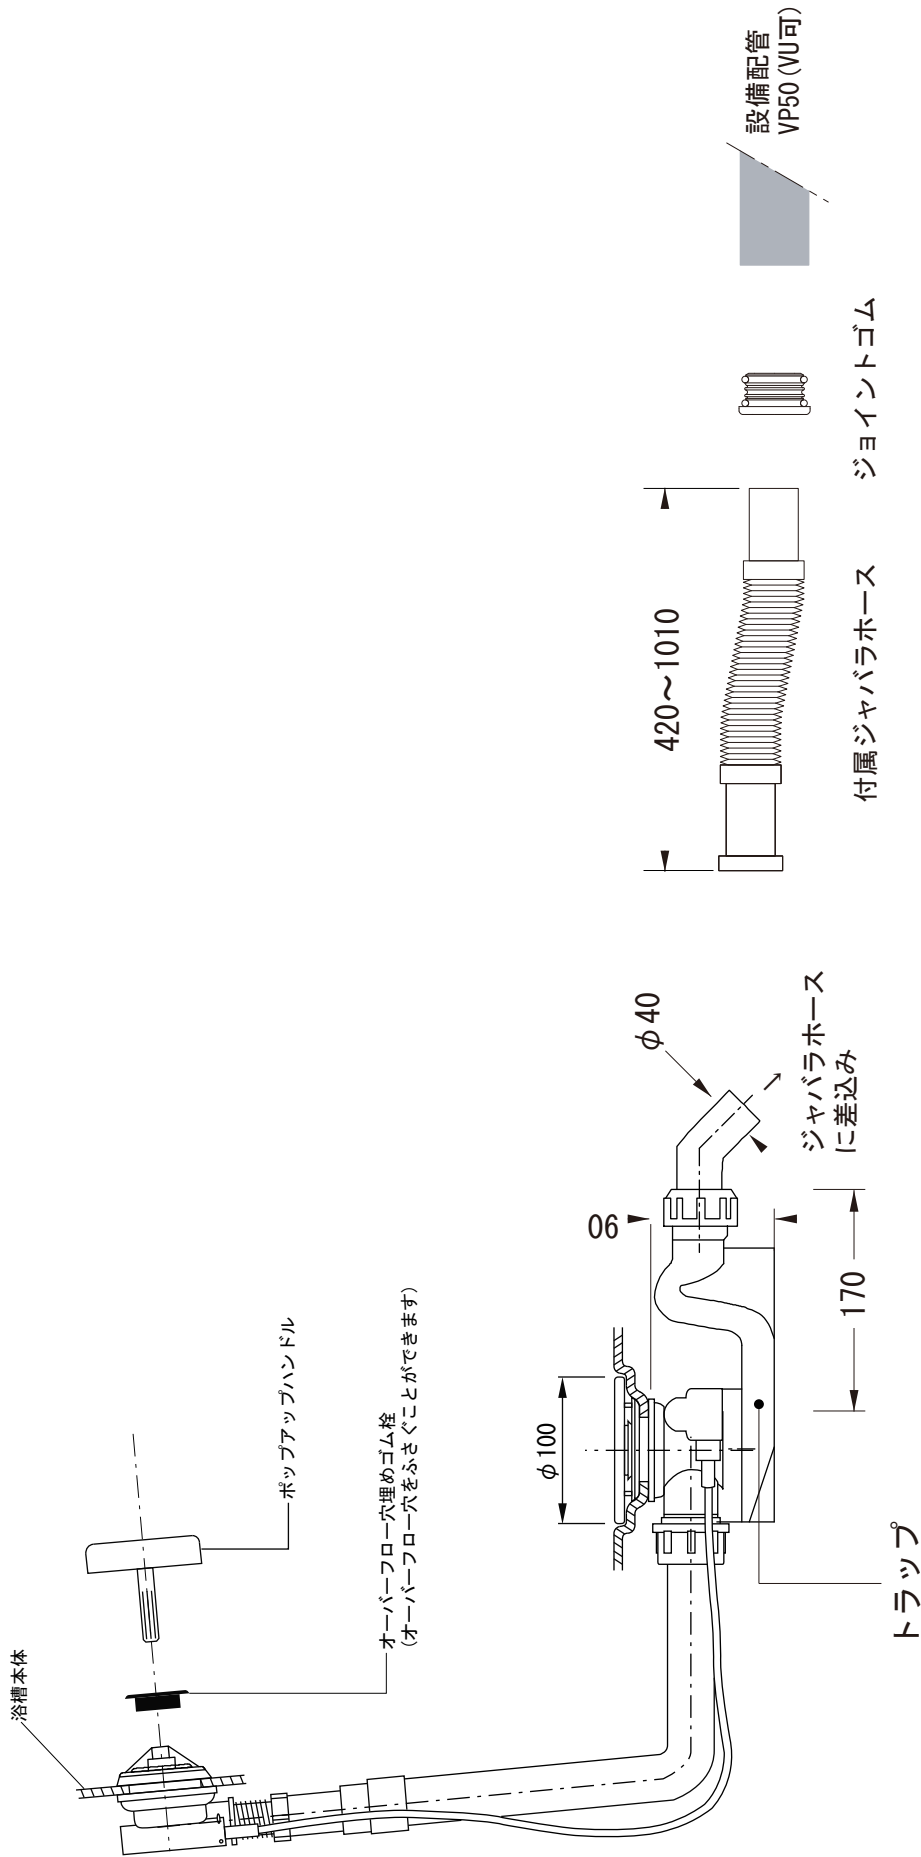

※1:オーバーフロー使用時の満水位置

品名	鋼板ホーローバス -KALDEWEI, Meisterstück Centro Duo Oval-			品番	FLN72-6021-001		
仕様	フリースタンディング/イージークリーンフィニッシュ付き/排水金具付属/ 本体、エプロン: ホーロー/ ホワイト			重量	136kg	容量	265L
				縮尺	1:20		大洋金物株式会社 ティーフォルム事業部 Tform

※1:オーバーフロー使用時の満水位置

品名 鋼板ホーローバス -KALDEWEI, Meisterstück Centro Duo Oval-	品番 FLN72-6021-N01		
仕様 フリースタンディング/アンチスリップ、イージークリーンフィニッシュ付き/ 排水金具付属/ 本体、エプロン: ホーロー/ ホワイト	重量 136kg	容量 265L	縮尺 1:20
大洋金物株式会社 ティーフォルム事業部 Tform			

品名
バス用ポップアップ排水金具 -VIEGA-

仕様
フリースタンドバス用
排水栓, ポップアップハンドル: ホーロー
※ダブルトラップとならない施工を行ってください。

品番

重量

容量

縮尺

大洋金物株式会社 ティーフォーム事業部 **Tform**