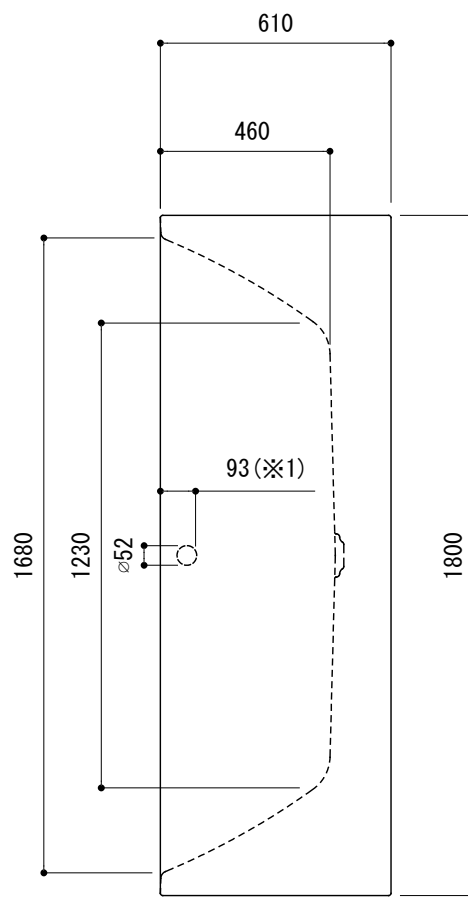

※1:オーバーフロー使用時の満水位置

品名	鋼板ホーローバス -KALDEWEI, Meisterstück Centro Duo Oval-			品番	FLN72-6021-001		
仕様	フリースタンディング/イージークリーンフィニッシュ付き/排水金具付属/ 本体、エプロン: ホーロー/ ホワイト			重量	136kg	容量	265L
				縮尺	1:20		大洋金物株式会社 ティーフォルム事業部 Tform

※1:オーバーフロー使用時の満水位置

品名 鋼板ホーローバス -KALDEWEI, Meisterstück Centro Duo Oval-	品番 FLN72-6021-N01		
仕様 フリースタンディング/アンチスリップ、イージークリーンフィニッシュ付き/ 排水金具付属/ 本体、エプロン: ホーロー/ ホワイト	重量 136kg	容量 265L	縮尺 1:20
大洋金物株式会社 ティーフォルム事業部 Tform			

品名
バス用ポップアップ排水金具 -VIEGA-

仕様
フリースタンドバス用
排水栓, ポップアップハンドル: ホーロー
※ダブルトラップとならない施工を行ってください。

品番

重量

容量

縮尺

大洋金物株式会社 ティーフォーム事業部 **Tform**