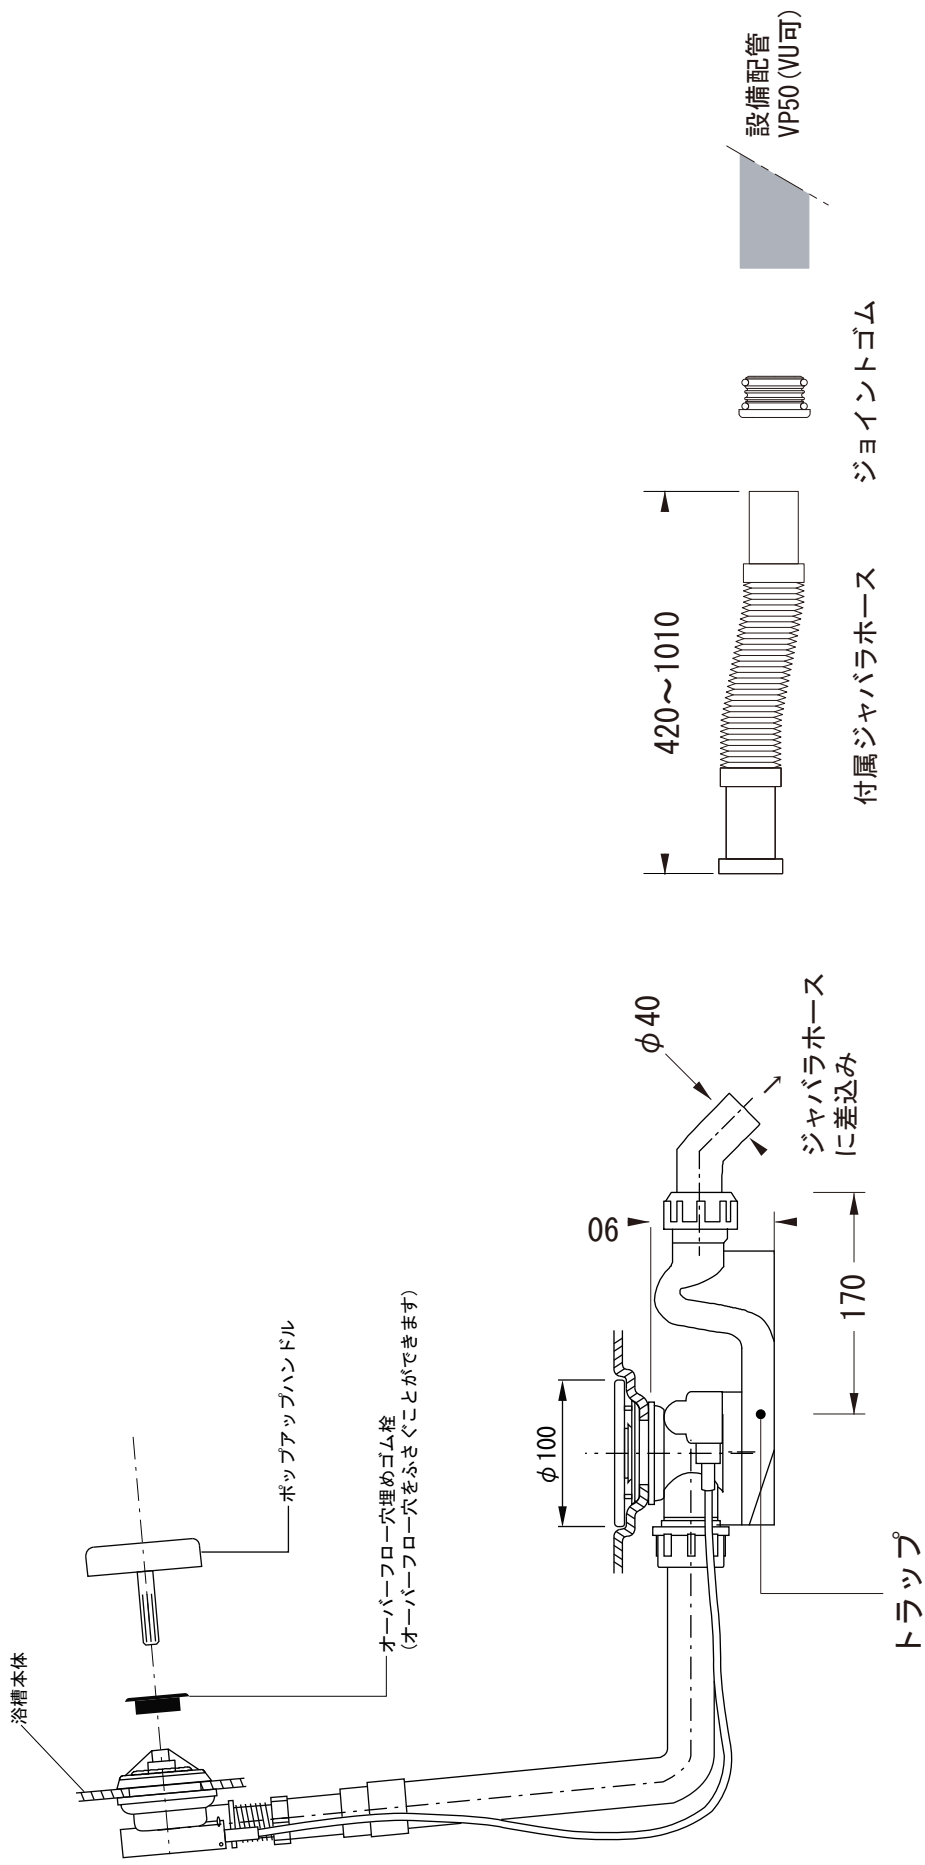

※1:オーバーフロー使用時の満水位置

品名 鋼板ホーローバス -KALDEWEI, Meisterstück Centro Duo Oval-	品番 FLN72-6022		
仕様 フリースタンディング/イージークリーンフィニッシュ付き/排水金具付属/ 本体、エプロン: ホーロー/ ホワイト	重量 120kg	容量 226L	縮尺 1:20
大洋金物株式会社 ティーフォルム事業部 Tform			

品名 バス用ポップアップ排水金具 -VIEGA-	品番		
	仕様 フリースタンドバス用 排水栓, ポップアップハンドル: ホーロー ※ダブルトラップとならない施工を行ってください。	重量	容量
大洋金物株式会社 ティーフォーム事業部 Tform			