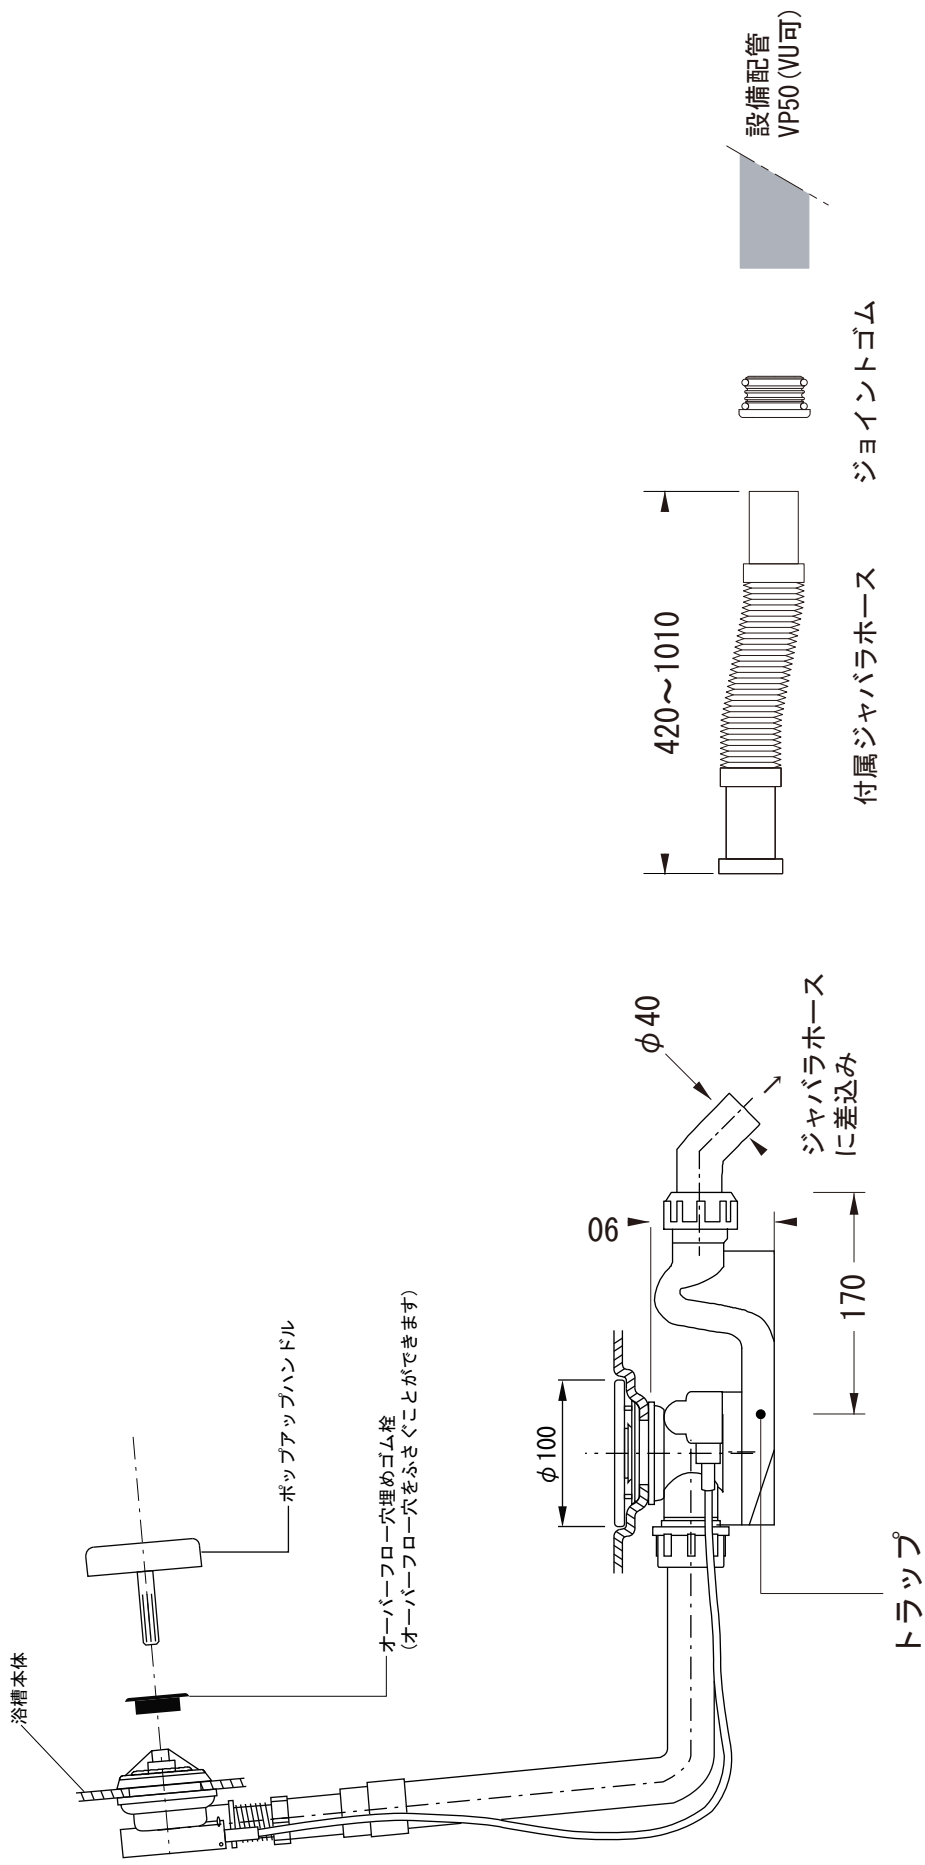

※1:オーバーフロー使用時の満水位置

品名	鋼板ホーローバス -KALDEWEI, Meisterstück Centro Duo Oval-			品番	FLN72-6022-N01		
仕様	フリースタンディング/アンチスリップ、イージークリーンフィニッシュ付き/ 排水金具付属/ 本体、エプロン: ホーロー/ ホワイト			重量	120kg	容量	226L
				縮尺	1:20		大洋金物株式会社 ティーフォルム事業部 Tform

品名 バス用ポップアップ排水金具 -VIEGA-	品番		
	仕様 フリースタンドバス用 排水栓, ポップアップハンドル: ホーロー ※ダブルトラップとならない施工を行ってください。	重量	容量
大洋金物株式会社 ティーフォーム事業部 Tform			