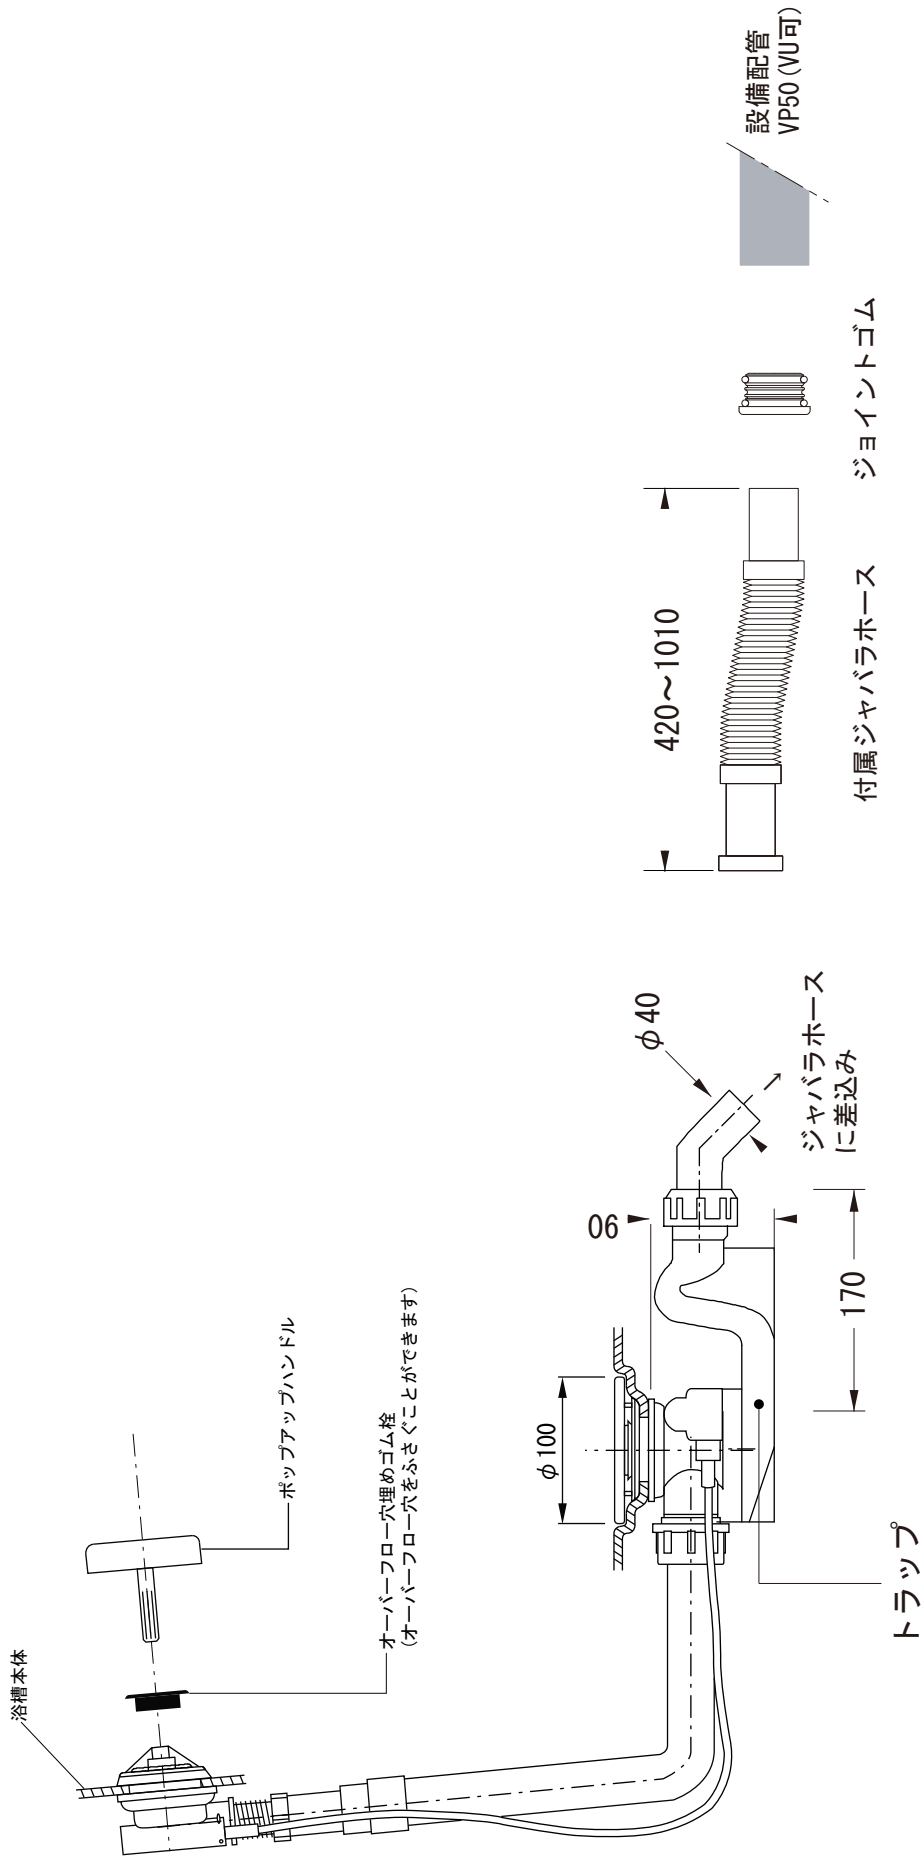

※1:オーバーフロー使用時の満水位置

品名	鋼板ホーローバス -KALDEWEI, Meisterstück Centro Duo Oval-			品番	FLN72-6022-N01		
仕様	フリースタンディング/アンチスリップ、イージークリーンフィニッシュ付き/ 排水金具付属/ 本体、エプロン: ホーロー/ ホワイト			重量	120kg	容量	226L
				縮尺			1:20
大洋金物株式会社 ティーフォルム事業部 Tform							

品名 バス用ポップアップ排水金具 -VIEGA-	品番		
	重量	容量	縮尺
仕様 フリースタンドバス用 排水栓, ポップアップハンドル: ホーロー ※ダブルトラップとならない施工を行ってください。	大洋金物株式会社 ティーフォーム事業部 Tform		