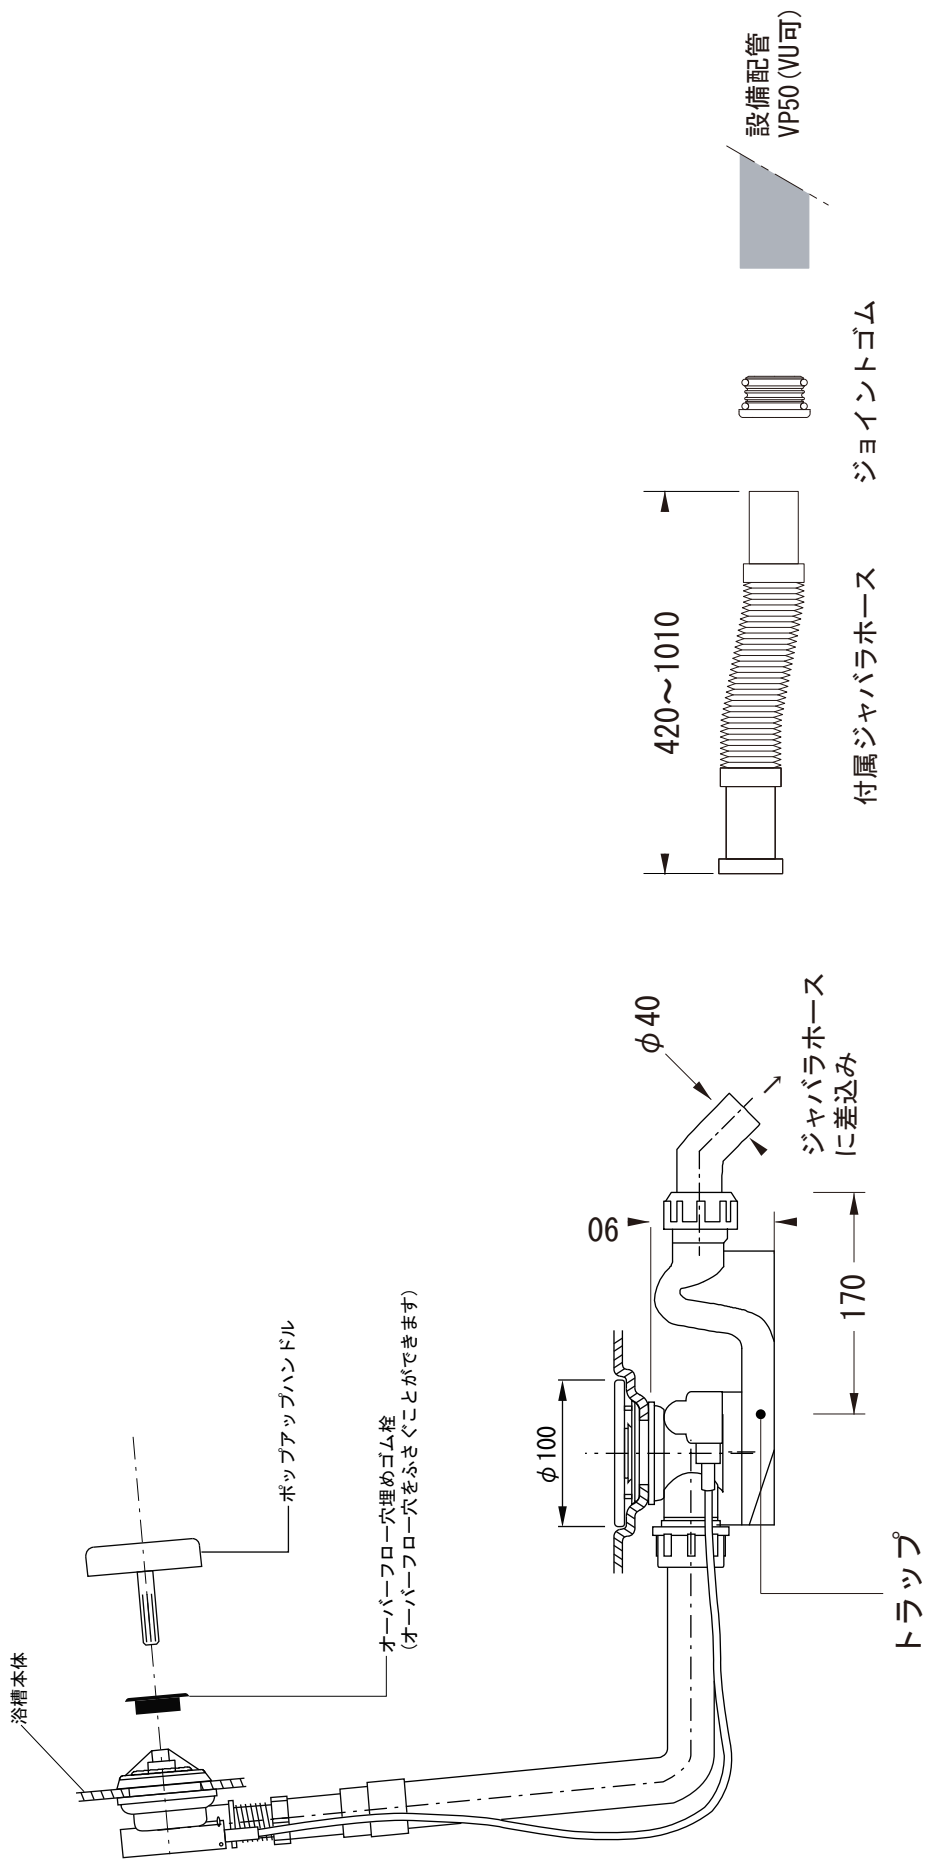

※1:オーバーフロー使用時の満水位置

品名 鋼板ホーローバス -KALDEWEI, Meisterstück Centro Duo Oval-	品番 FLN72-6022-001		
仕様 フリースタンディング/イージークリーンフィニッシュ付き/排水金具付属/ 本体、エプロン: ホーロー/ ホワイト	重量 120kg	容量 226L	縮尺 1:20
大洋金物株式会社 ティーフォルム事業部 <b>Tform</b>			

※1:オーバーフロー使用時の満水位置

品名	鋼板ホーローバス -KALDEWEI, Meisterstück Centro Duo Oval-			品番	FLN72-6022-N01		
仕様	フリースタンディング/アンチスリップ、イージークリーンフィニッシュ付き/ 排水金具付属/ 本体、エプロン: ホーロー/ ホワイト			重量	120kg	容量	226L
							縮尺
				大洋金物株式会社 ティーフォルム事業部 <b>Tform</b>			

品名  
バス用ポップアップ排水金具 -VIEGA-

仕様  
フリースタンドバス用  
排水栓, ポップアップハンドル: ホーロー  
※ダブルトラップとならない施工を行ってください。

品番

重量

容量

縮尺

大洋金物株式会社 ティーフォーム事業部 **Tform**