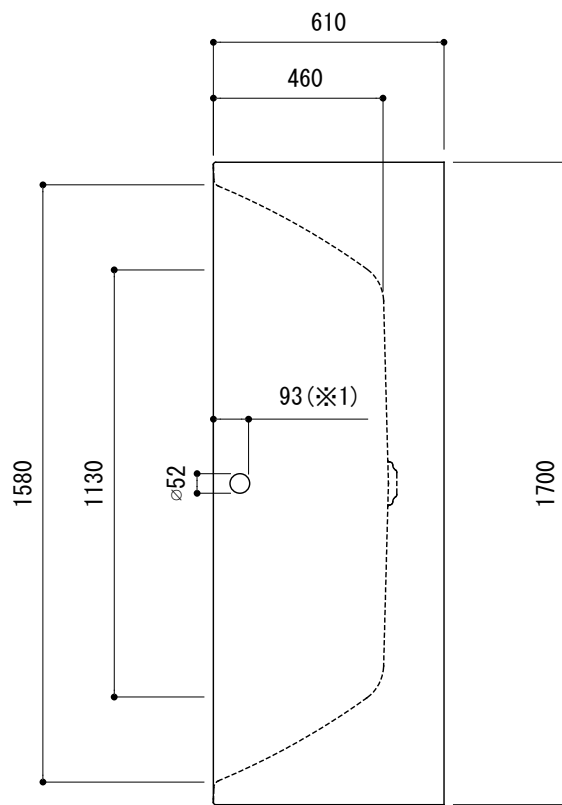

※1:オーバーフロー使用時の満水位置

品名 鋼板ホーローバス -KALDEWEI, Meisterstück Centro Duo Oval-	品番 FLN72-6022-001		
仕様 フリースタンディング/イージークリーンフィニッシュ付き/排水金具付属/ 本体、エプロン: ホーロー/ ホワイト	重量 120kg	容量 226L	縮尺 1:20
大洋金物株式会社 ティーフォルム事業部 <b>Tform</b>			

※1:オーバーフロー使用時の満水位置

品名	鋼板ホーローバス -KALDEWEI, Meisterstück Centro Duo Oval-			品番	FLN72-6022-N01		
仕様	フリースタンディング/アンチスリップ、イージークリーンフィニッシュ付き/ 排水金具付属/ 本体、エプロン: ホーロー/ ホワイト			重量	120kg	容量	226L
							縮尺
				大洋金物株式会社 ティーフォルム事業部 <b>Tform</b>			

品名  
バス用ポップアップ排水金具 -VIEGA-

仕様  
フリースタンドバス用  
排水栓, ポップアップハンドル: ホーロー  
※ダブルトラップとならない施工を行ってください。

品番

重量

容量

縮尺

大洋金物株式会社 ティーフォーム事業部 **Tform**