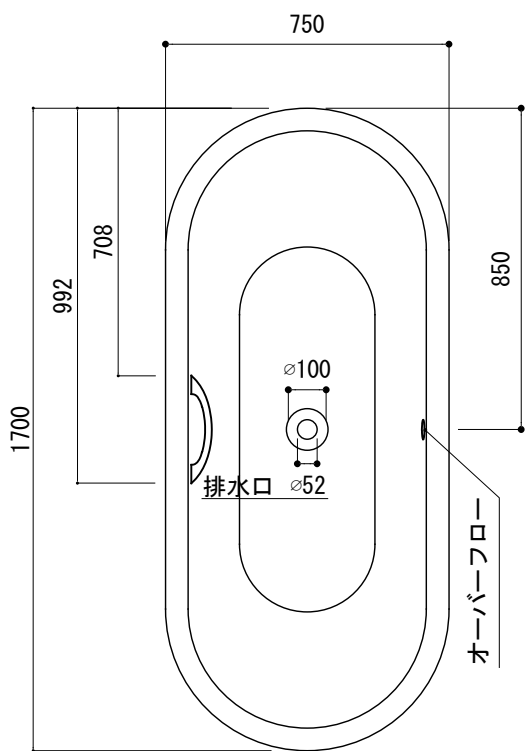

※1:オーバーフロー使用時の満水位置

品名 鋼板ホーローバス -KALDEWEI, Meisterstück Centro Duo Oval-	品番 FLN72-6022-001		
仕様 フリースタンディング/イージークリーンフィニッシュ付き/排水金具付属/ 本体、エプロン: ホーロー/ ホワイト	重量 120kg	容量 226L	縮尺 1:20
大洋金物株式会社 ティーフォルム事業部 <b>Tform</b>			

※1:オーバーフロー使用時の満水位置

品名	鋼板ホーローバス -KALDEWEI, Meisterstück Centro Duo Oval-			品番	FLN72-6022-N01		
仕様	フリースタンディング/アンチスリップ、イージークリーンフィニッシュ付き/ 排水金具付属/ 本体、エプロン: ホーロー/ ホワイト			重量	120kg	容量	226L
							縮尺
				大洋金物株式会社 ティーフォルム事業部 <b>Tform</b>			

品名  
バス用ポップアップ排水金具 -VIEGA-

仕様  
フリースタンドバス用  
排水栓, ポップアップハンドル: ホーロー  
※ダブルトラップとならない施工を行ってください。

品番

重量

容量

縮尺

大洋金物株式会社 ティーフォーム事業部 **Tform**