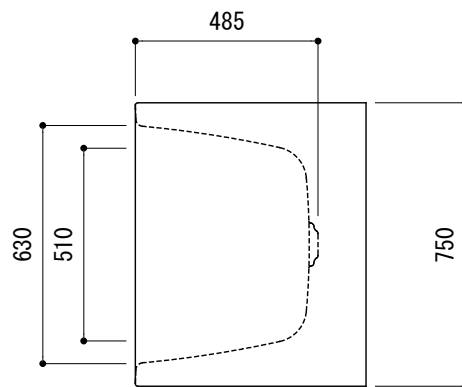

※1:オーバーフロー使用時の満水位置

品名 鋼板ホーローバス -KALDEWEI, Meisterstück Centro Duo Oval-	品番 FLN72-6022-001		
仕様 フリースタンディング/イージークリーンフィニッシュ付き/排水金具付属/ 本体、エプロン: ホーロー/ ホワイト	重量 120kg	容量 226L	縮尺 1:20
大洋金物株式会社 ティーフォルム事業部 <b>Tform</b>			

※1:オーバーフロー使用時の満水位置

品名	鋼板ホーローバス -KALDEWEI, Meisterstück Centro Duo Oval-			品番	FLN72-6022-N01		
仕様	フリースタンディング/アンチスリップ、イージークリーンフィニッシュ付き/ 排水金具付属/ 本体、エプロン: ホーロー/ ホワイト			重量	120kg	容量	226L
							縮尺
				大洋金物株式会社 ティーフォルム事業部 <b>Tform</b>			

品名  
バス用ポップアップ排水金具 -VIEGA-

仕様  
フリースタンドバス用  
排水栓, ポップアップハンドル: ホーロー  
※ダブルトラップとならない施工を行ってください。

品番

重量

容量

縮尺

大洋金物株式会社 ティーフォーム事業部 **Tform**