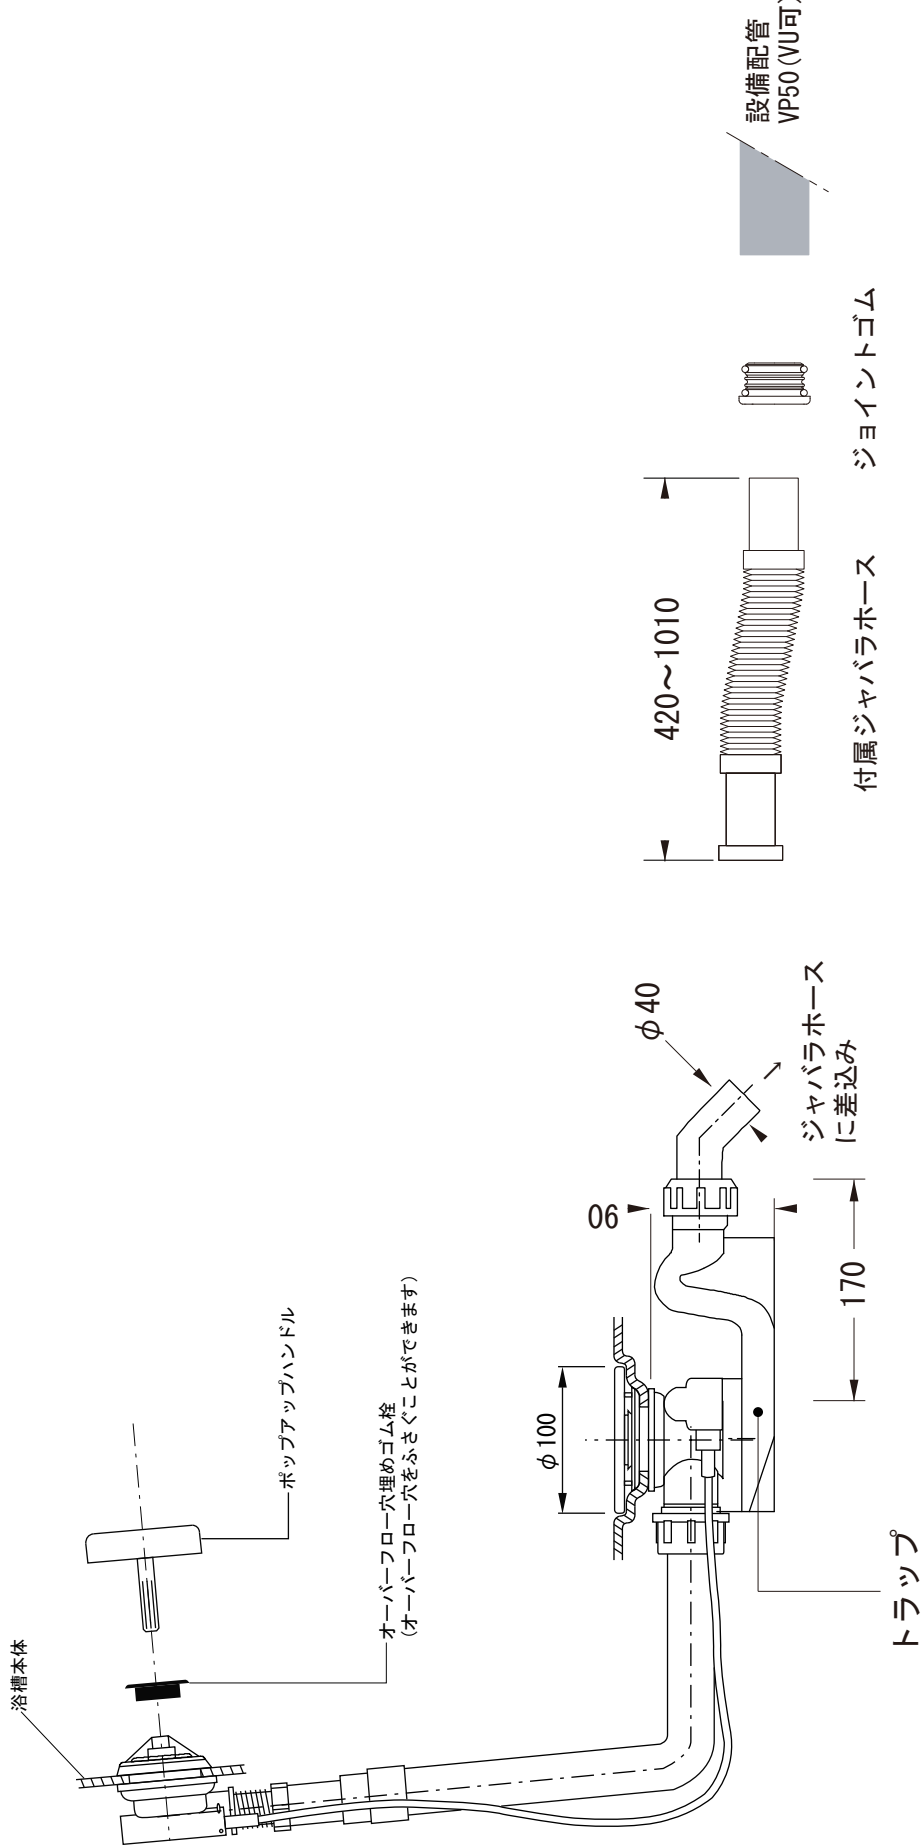

※1:オーバーフロー使用時の満水位置

品名	鋼板ホーローバス -KALDEWEI, Meisterstück Centro Duo Oval-			品番	FLN72-6023-N01		
仕様	フリースタンディング/アンチスリップ、イージークリーンフィニッシュ付き/ 排水金具付属/ 本体、エプロン: ホーロー/ ホワイト			重量	136kg	容量	265L
				縮尺	1:20		大洋金物株式会社 ティーフォルム事業部 Tform

品名
バス用ポップアップ排水金具 -VIEGA-

仕様
フリースタンドバス用
排水栓, ポップアップハンドル: ホーロー
※ダブルトラップとならない施工を行ってください。

品番

重量

容量

縮尺

大洋金物株式会社 ティーフォーム事業部 **Tform**