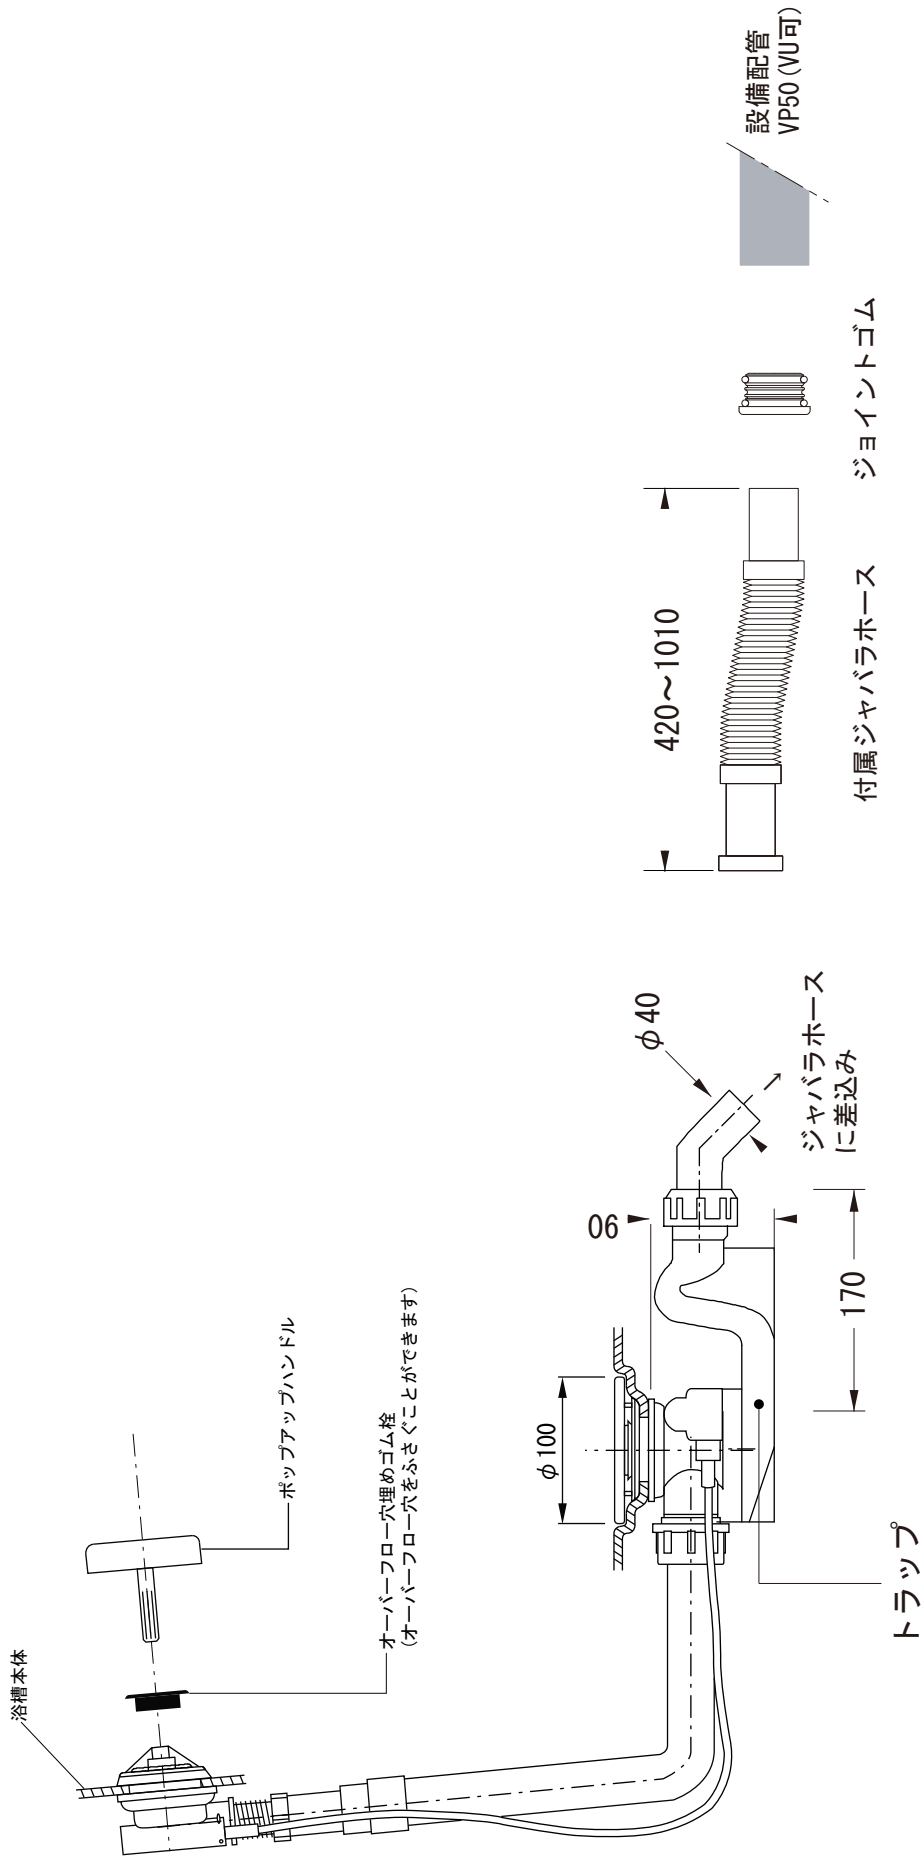

※1:オーバーフロー使用時の満水位置

品名 鋼板ホーローバス -KALDEWEI, Meisterstück Centro Duo Oval-	品番 FLN72-6023-N01		
仕様 フリースタンディング/アンチスリップ、イージークリーンフィニッシュ付き/ 排水金具付属/ 本体、エプロン: ホーロー/ ホワイト	重量 136kg	容量 265L	縮尺 1:20
大洋金物株式会社 ティーフォルム事業部 Tform			

品名
バス用ポップアップ排水金具 -VIEGA-

仕様
フリースタンドバス用
排水栓, ポップアップハンドル: ホーロー
※ダブルトラップとならない施工を行ってください。

品番

重量

容量

縮尺

大洋金物株式会社 ティーフォーム事業部 **Tform**