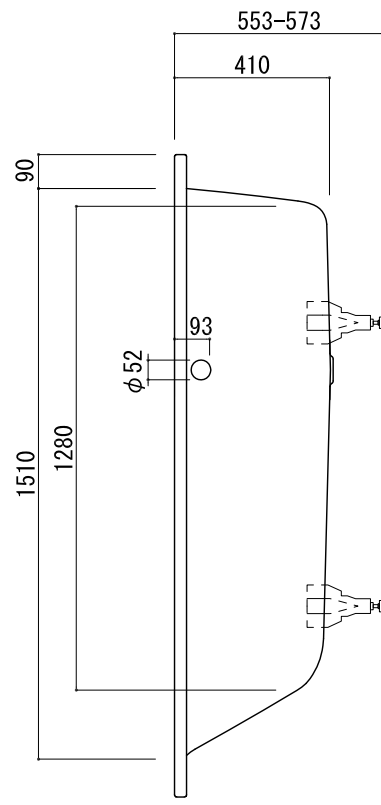

標準付属設置用脚 (Not To Scale)

品名 鋼板ホーローバス -KALDEWEI, Puro Star

品番 FLN72-6592-001

仕様 埋め込み/アンチスリップ, イージークリーンフィニッシュ付き/
バス用ポップアップ排水金具, 設置用脚付属/ホワイト

重量 51kg

容量 207L

縮尺 1:20

大洋金物株式会社 ティーフォルム事業部 **Tform**