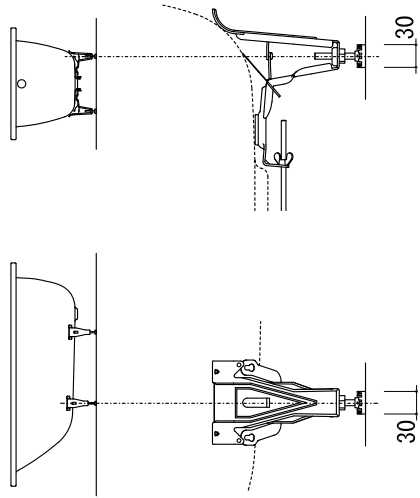

標準付属設置用脚 (Not To Scale)

品名 鋼板ホーローバス -KALDEWEI, Puro Star

品番 FLN72-6592-001

仕様 埋め込み/アンチスリップ, イージークリーンフィニッシュ付き/
バス用ポップアップ排水金具, 設置用脚付属/ホワイト

重量 51kg

容量 207L

縮尺 1:20

大洋金物株式会社 ティーフォルム事業部 **Tform**