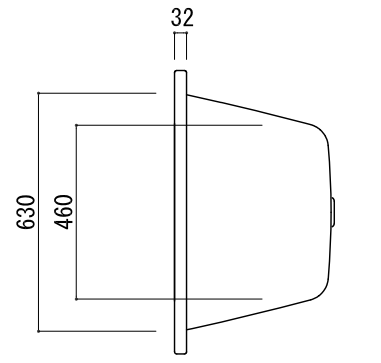

標準付属設置用脚 (Not To Scale)

品名 鋼板ホーローバス -KALDEWEI, Puro Star

品番 FLN72-6592-001

仕様 埋め込み/アンチスリップ, イージークリーンフィニッシュ付き/
バス用ポップアップ排水金具, 設置用脚付属/ホワイト

重量 51kg

容量 207L

縮尺 1:20

大洋金物株式会社 ティーフォルム事業部 **Tform**