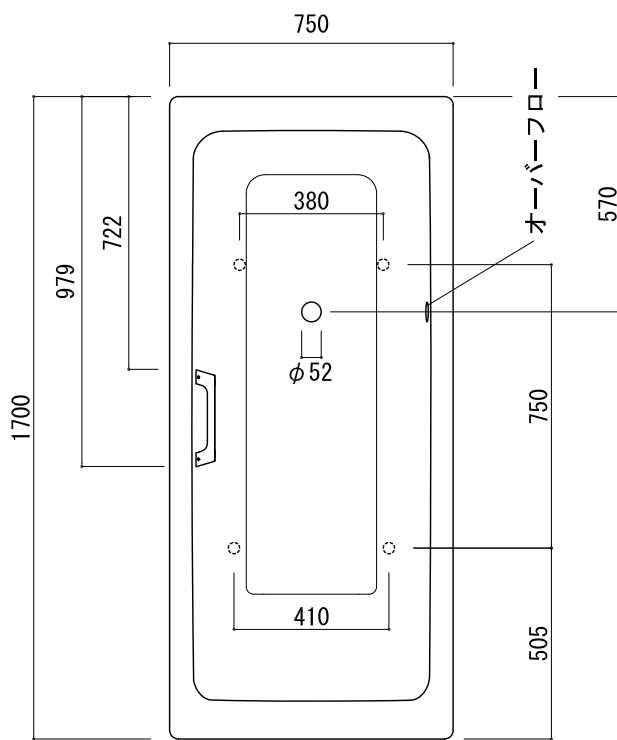

標準付属設置用脚 (Not To Scale)

品名 鋼板ホーローバス -KALDEWEI, Puro Star

品番 FLN72-6592-001

仕様 埋め込み/アンチスリップ, イージークリーンフィニッシュ付き/
バス用ポップアップ排水金具, 設置用脚付属/ホワイト

重量 51kg

容量 207L

縮尺 1:20

大洋金物株式会社 ティーフォルム事業部 **Tform**