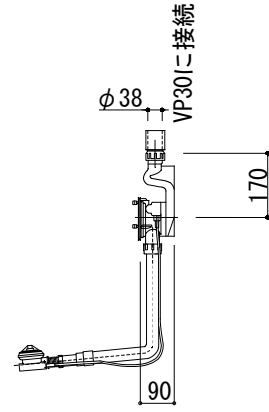

○=設置用脚(設置位置に多少の誤差が発生する場合があります)

※1:オーバーフロー使用時の満水位置

専用排水金具

品名 鋼板ホーローバス -KALDEWEI, Bassino-

仕様 埋め込み/イージークリーンフィニッシュ付き/
バス用ポップアップ排水金具, 設置用脚付属/ホワイト

品番 FLN72-6701

重量 70kg

容量 310L

縮尺 1:20

大洋金物株式会社 ティーフォルム事業部 **Tform**