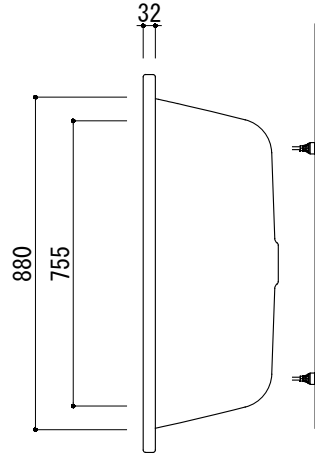

○=設置用脚(設置位置に多少の誤差が発生する場合があります)

※1:オーバーフロー使用時の満水位置

専用排水金具

品名 鋼板ホーローバス -KALDEWEI, Bassino-

仕様 埋め込み/イージークリーンフィニッシュ付き/
バス用ポップアップ排水金具, 設置用脚付属/ホワイト

品番 FLN72-6701

重量 70kg

容量 310L

縮尺 1:20

大洋金物株式会社 ティーフォルム事業部 **Tform**