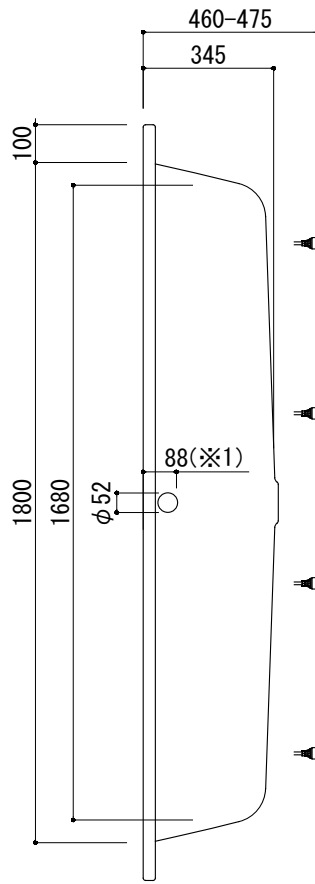

○=設置用脚(設置位置に多少の誤差が発生する場合があります)

※1:オーバーフロー使用時の満水位置

専用排水金具

品名 鋼板ホーローバス -KALDEWEI, Bassino-

仕様 埋め込み/イージークリーンフィニッシュ付き/
バス用ポップアップ排水金具, 設置用脚付属/ホワイト

品番 FLN72-6701

重量 70kg

容量 310L

縮尺 1:20

大洋金物株式会社 ティーフォルム事業部 **Tform**