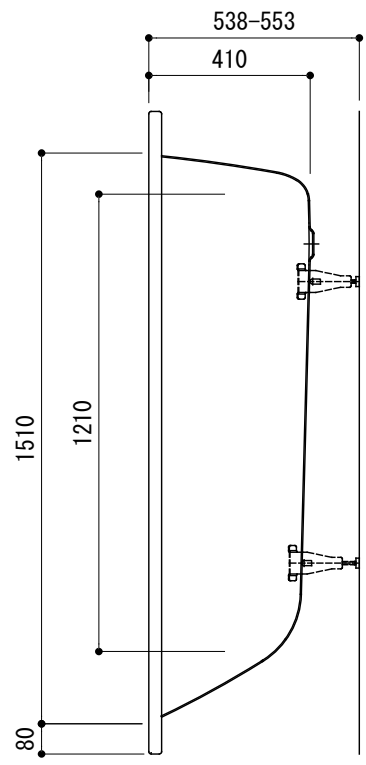

○=設置用脚 (設置位置に多少の誤差が発生する場合があります)

標準付属設置用脚 (Not To Scale)

※1: オーバーフロー使用時の満水位置。

<p>品名 鋼板ホーローバス -KALDEWEI, Cayono-</p>	<p>品番 FLN72-6804-001</p>		
<p>仕様 埋め込み/アンチスリップ・イージークリーンフィニッシュ付き/ バス用ポップアップ排水金具, 設置用脚付属/ ホワイト</p>	<p>重量 52kg</p>	<p>容量 206L</p>	<p>縮尺 1:20</p>
<p>大洋金物株式会社 ティーフォルム事業部 Tform</p>			