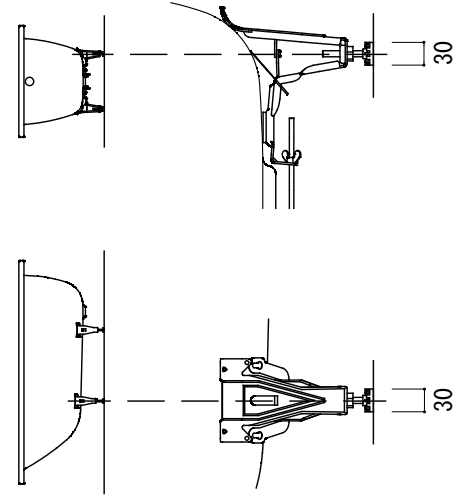

○=設置用脚 (設置位置に多少の誤差が発生する場合があります)

標準付属設置用脚 (Not To Scale)

※1: オーバーフロー使用時の満水位置。

<p>品名 鋼板ホーローバス -KALDEWEI, Cayono-</p>	<p>品番 FLN72-6804-001</p>		
<p>仕様 埋め込み/アンチスリップ・イージークリーンフィニッシュ付き/ バス用ポップアップ排水金具, 設置用脚付属/ ホワイト</p>	<p>重量 52kg</p>	<p>容量 206L</p>	<p>縮尺 1:20</p>
<p>大洋金物株式会社 ティーフォルム事業部 Tform</p>			