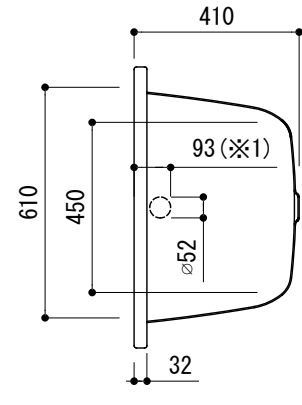

○=設置用脚 (設置位置に多少の誤差が発生する場合があります)

標準付属設置用脚 (Not To Scale)

※1: オーバーフロー使用時の満水位置。

<p>品名 鋼板ホーローバス -KALDEWEI, Cayono-</p>	<p>品番 FLN72-6804-001</p>		
<p>仕様 埋め込み/アンチスリップ・イージークリーンフィニッシュ付き/ バス用ポップアップ排水金具, 設置用脚付属/ ホワイト</p>	<p>重量 52kg</p>	<p>容量 206L</p>	<p>縮尺 1:20</p>
<p>大洋金物株式会社 ティーフォルム事業部 Tform</p>			