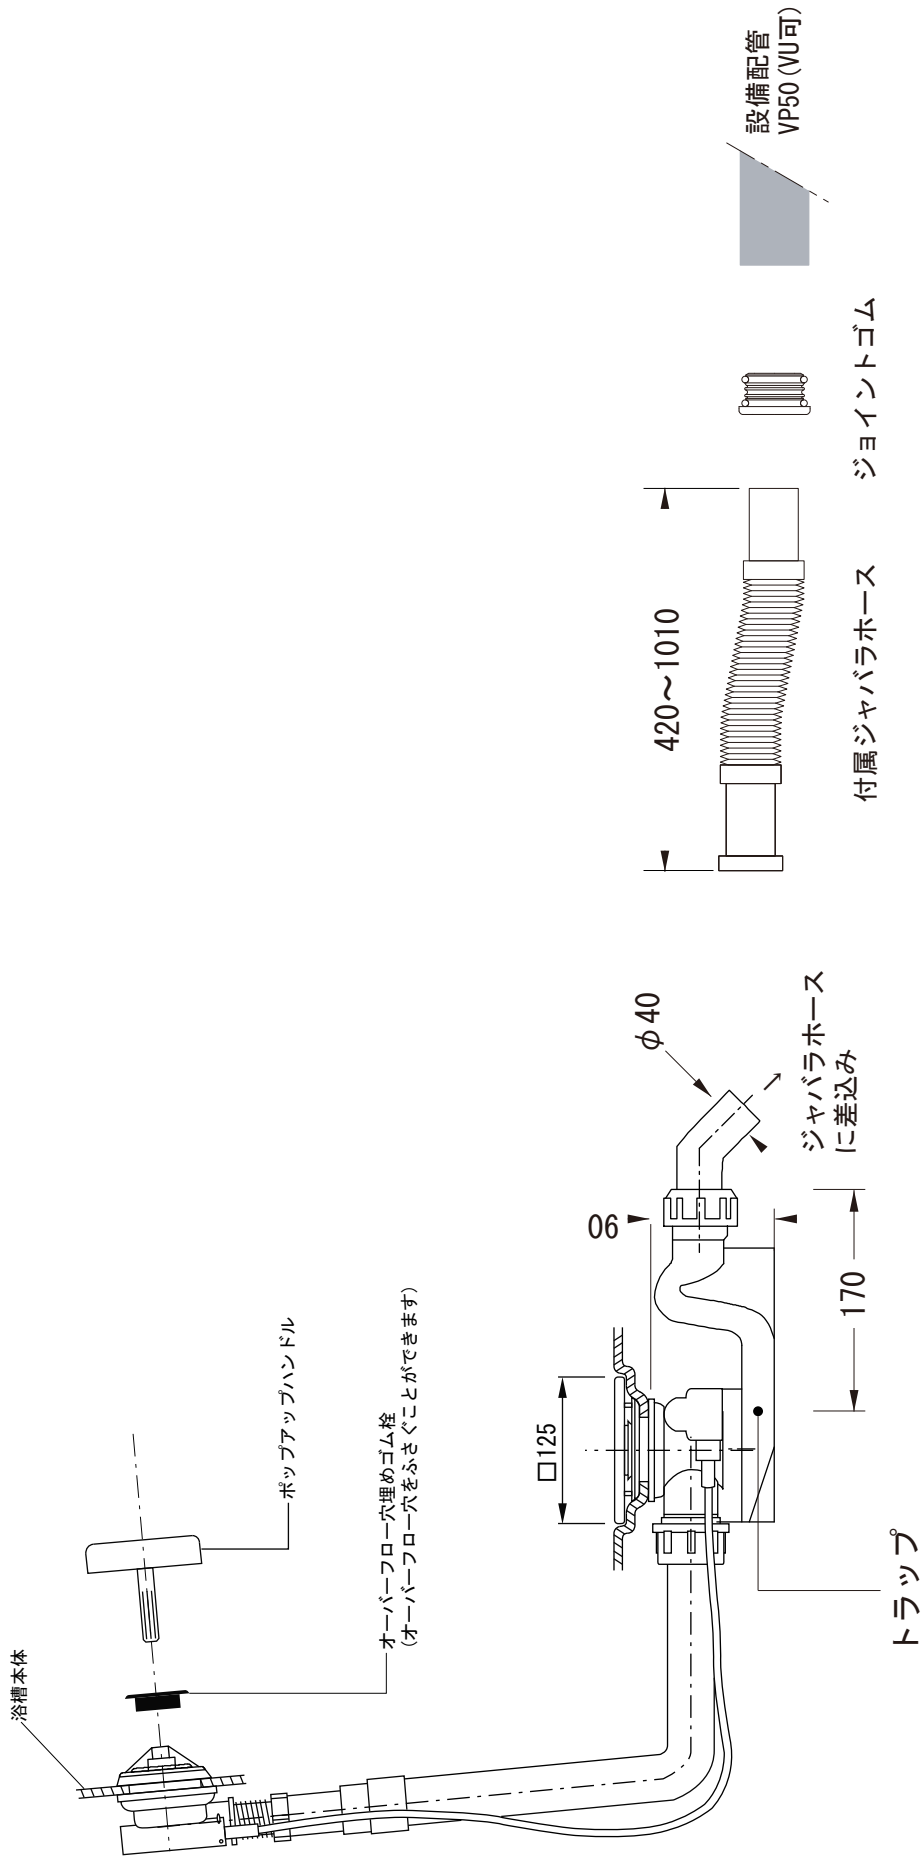

※1:オーバーフロー使用時の満水位置

品名 鋼板ホーローバス -KALDEWEI, Meisterstück Incava -	品番 FLN72-7005		
仕様 フリースタンディング/イージークリーンフィニッシュ付き/ 排水金具付属/本体、エプロン: ホーロー/ホワイト ※アンチスリップは付いておりません。	重量 115kg	容量 210L	縮尺 1:20
大洋金物株式会社 ティーフォルム事業部 Tform			

品名
バス用ポップアップ排水金具 -VIEGA-

仕様
フリースタンドバス用
排水栓, ポップアップハンドル: ホーロー
※ダブルトラップとしない施工を行ってください。

品番

重量

容量

縮尺

大洋金物株式会社 ティーフォーム事業部 **Tform**