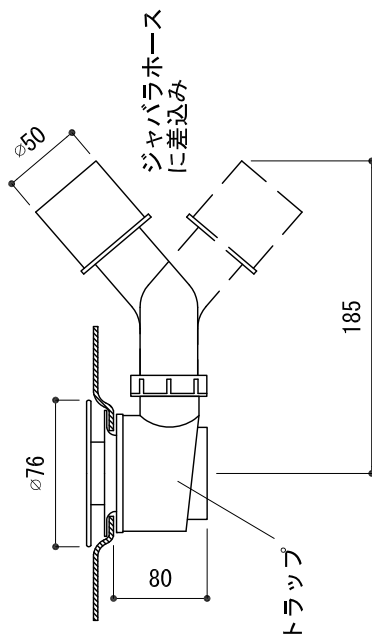

FLN72-7101-001 ホワイト
 FLN72-7101-006 マットブラック
 FLN72-7101-008 ウォームグレー
 FLN72-7101-009 マットホワイト

品名 鋼板ホーローバス -KALDEWEI, Meisterstück Oyo Duo-	品番 FLN72-7101		
仕様 フリースタンディング 排水金具付属	重量 95kg	容量 218L	縮尺 1:20
大洋金物株式会社 ティーフォルム事業部 Tform			

ジョイントゴム

設備配管
VP50 (VU可)

品名
バス用ポップアップ排水金具 -KALDEWEI-

仕様
フリースタンドバス用

品番

重量

容量

縮尺