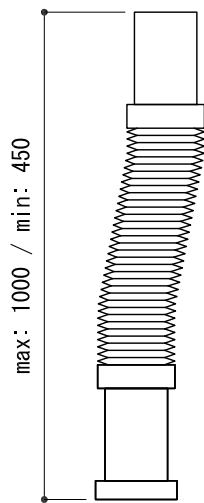

FLN72-7101-001 ホワイト
 FLN72-7101-006 マットブラック
 FLN72-7101-008 ウォームグレー
 FLN72-7101-009 マットホワイト

品名 鋼板ホーローバス -KALDEWEI, Meisterstück Oyo Duo-	品番 FLN72-7101		
仕様 フリースタンディング 排水金具付属	重量 95kg	容量 218L	縮尺 1:20
大洋金物株式会社 ティーフォルム事業部 Tform			

ジョイントゴム

設備配管
VP50 (VU可)

品名
バス用ポップアップ排水金具 -KALDEWEI-

仕様
フリースタンドバス用

品番

重量

容量

縮尺