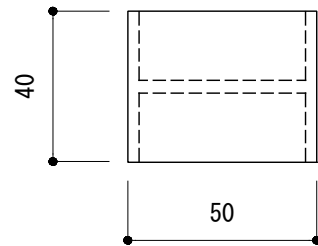

※ 輸入製品の為、国内製品と比べ製品寸法の個体差に幅が有ります。  
加工は現物合わせの上行って下さい。

品名	掘込引手 - FORMANI, Square -	品番	FOR06-SQ03BS	備考 接着剤による取り付け (接着剤は付属されていません)
仕上げ	サテン・ポリッシュ	扉厚		
材質	ステンレス	縮尺	1/2	

※ 輸入製品の為、国内製品と比べ製品寸法の個体差に幅が有ります。  
加工は現物合わせの上行って下さい。

品名	掘込引手 - FORMANI, Square -	品番	FOR06-SQ03BM	備考 接着剤による取り付け (接着剤は付属されていません)
仕上げ	サテン・ポリッシュ	扉厚		
材質	ステンレス	縮尺	1/2	