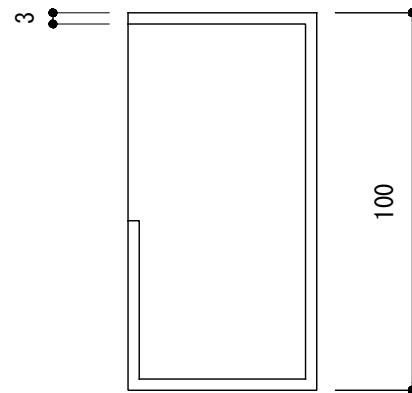

※ 輸入製品の為、国内製品と比べ製品寸法の個体差に幅が有ります。  
加工は現物合わせの上行って下さい。

品名	掘込引手 - FORMANI, Square -	品番	FOR06-SQ03BS	備考 接着剤による取り付け (接着剤は付属されていません)
仕上げ	サテン・ポリッシュ	扉厚		
材質	ステンレス	縮尺	1/2	

※ 輸入製品の為、国内製品と比べ製品寸法の個体差に幅が有ります。  
加工は現物合わせの上行って下さい。

品名	掘込引手 - FORMANI, Square -	品番	FOR06-SQ03BM	備考 接着剤による取り付け (接着剤は付属されていません)
仕上げ	サテン・ポリッシュ	扉厚		
材質	ステンレス	縮尺	1/2	