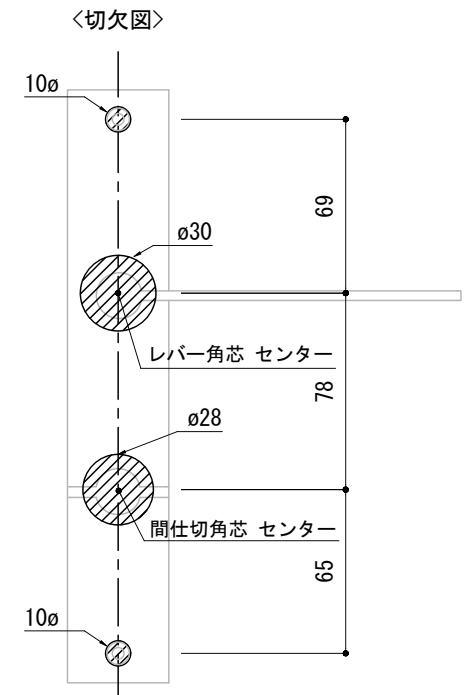

※ 輸入製品の為、国内製品と比べ製品寸法の個体差に幅があります。
加工は現物合わせの上行って下さい。
※ ご注文の際は正確な扉厚の指示をしてください。

品名	レバーハンドル - FORMANI, Edgy -	品番	FOR10-ED01-L0	備考 取付方=呼込み(ビス付) 空錠用 ユーロケース (DIN規格) 専用
仕上げ	サテン	扉厚	ユーロケース (DIN規格) : 36~55	
材質	ステンレス	縮尺	1/3	

※ 輸入製品の為、国内製品と比べ製品寸法の個体差に幅があります。
加工は現物合わせの上行って下さい。
※ ご注文の際は正確な扉厚の指示をしてください。

品名	レバーハンドル - FORMANI, Edgy -	品番	FOR10-ED01-L1	備考	取付方=呼込み(ビス付) 玄関錠用 ユーロケース(DIN規格)専用
仕上げ	サテン	扉厚	ユーロケース(DIN規格) : 36~55		
材質	ステンレス	縮尺	1/3		

※ 輸入製品の為、国内製品と比べ製品寸法の個体差に幅があります。
加工は現物合わせの上行って下さい。
※ ご注文の際は正確な扉厚の指示をしてください。

品名 レバーハンドル - FORMANI, Edgy -

仕上げ サテン

材質 ステンレス

品番 FOR10-ED01-L6

扉厚 ユーロケース (DIN規格) : 36~55

縮尺 1/3

備考

取付方=呼込み(ビス付)

間仕切錠用 ユーロケース (DIN規格) 専用