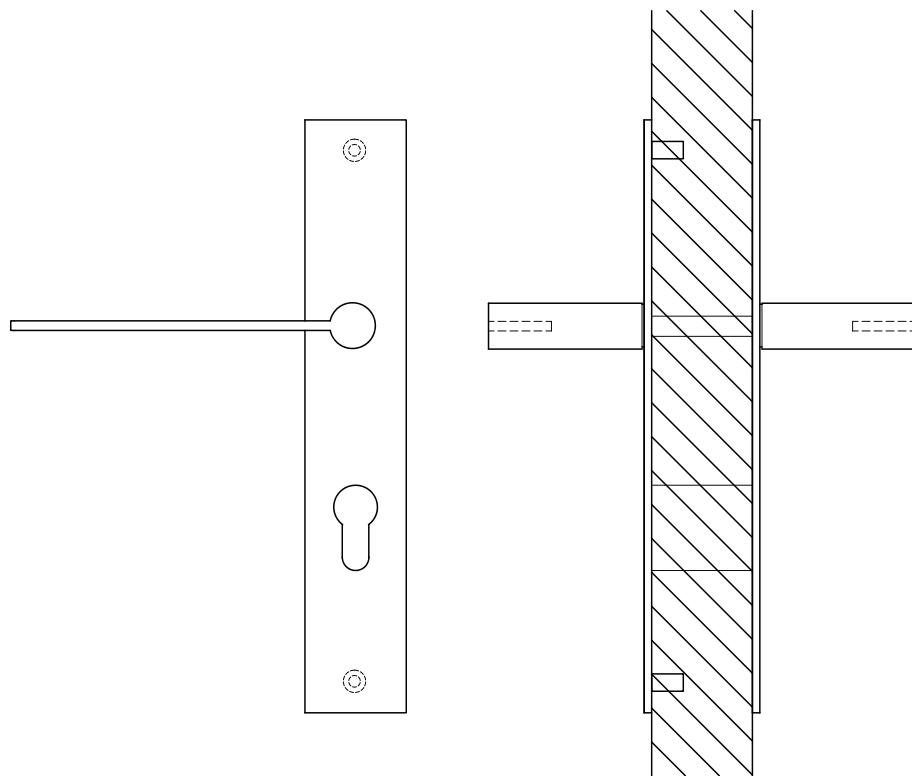

※ 輸入製品の為、国内製品と比べ製品寸法の個体差に幅があります。
加工は現物合わせの上行って下さい。
※ ご注文の際は正確な扉厚の指示をしてください。

品名	レバーハンドル - FORMANI, Edgy -	品番	FOR10-ED01-L0	備考 取付方=呼込み(ビス付) 空錠用 ユーロケース (DIN規格) 専用
仕上げ	サテン	扉厚	ユーロケース (DIN規格) : 36~55	
材質	ステンレス	縮尺	1/3	

※ 輸入製品の為、国内製品と比べ製品寸法の個体差に幅があります。
加工は現物合わせの上行って下さい。
※ ご注文の際は正確な扉厚の指示をしてください。

品名	レバーハンドル - FORMANI, Edgy -	品番	FOR10-ED01-L1	備考	取付方=呼込み(ビス付) 玄関錠用 ユーロケース(DIN規格)専用
仕上げ	サテン	扉厚	ユーロケース(DIN規格) : 36~55		
材質	ステンレス	縮尺	1/3		

※ 輸入製品の為、国内製品と比べ製品寸法の個体差に幅があります。
加工は現物合わせの上行って下さい。
※ ご注文の際は正確な扉厚の指示をしてください。

品名 レバーハンドル - FORMANI, Edgy -

仕上げ サテン

材質 ステンレス

品番 FOR10-ED01-L6

扉厚 ユーロケース (DIN規格) : 36~55

縮尺 1/3

備考

取付方=呼込み(ビス付)

間仕切錠用 ユーロケース (DIN規格) 専用