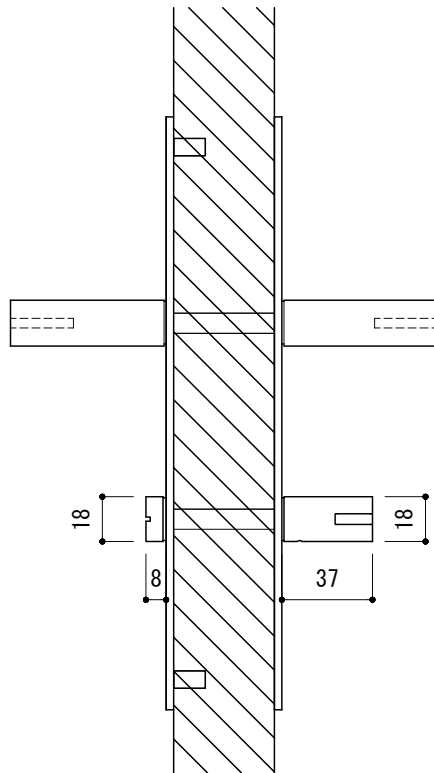

※ 輸入製品の為、国内製品と比べ製品寸法の個体差に幅があります。
加工は現物合わせの上行って下さい。
※ ご注文の際は正確な扉厚の指示をしてください。

品名	レバーハンドル - FORMANI, Edgy -	品番	FOR10-ED01-L0	備考 取付方=呼込み(ビス付) 空錠用 ユーロケース (DIN規格) 専用
仕上げ	サテン	扉厚	ユーロケース (DIN規格) : 36~55	
材質	ステンレス	縮尺	1/3	

※ 輸入製品の為、国内製品と比べ製品寸法の個体差に幅があります。
加工は現物合わせの上行って下さい。
※ ご注文の際は正確な扉厚の指示をしてください。

品名	レバーハンドル - FORMANI, Edgy -	品番	FOR10-ED01-L1	備考	取付方=呼込み(ビス付) 玄関錠用 ユーロケース(DIN規格)専用
仕上げ	サテン	扉厚	ユーロケース(DIN規格) : 36~55		
材質	ステンレス	縮尺	1/3		

※ 輸入製品の為、国内製品と比べ製品寸法の個体差に幅があります。
加工は現物合わせの上行って下さい。
※ ご注文の際は正確な扉厚の指示をしてください。

品名 レバーハンドル - FORMANI, Edgy -

仕上げ サテン

材質 ステンレス

品番 FOR10-ED01-L6

扉厚 ユーロケース (DIN規格) : 36~55

縮尺 1/3

備考

取付方=呼込み(ビス付)

間仕切錠用 ユーロケース (DIN規格) 専用