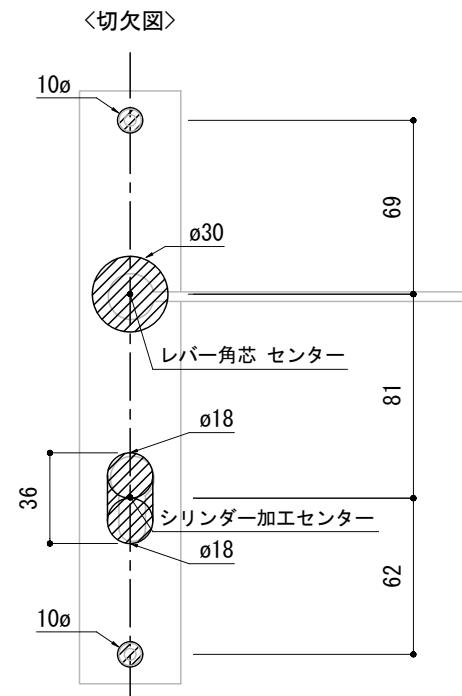

※ 輸入製品の為、国内製品と比べ製品寸法の個体差に幅があります。
加工は現物合わせの上行って下さい。
※ ご注文の際は正確な扉厚の指示をしてください。

品名	レバーハンドル - FORMANI, Edgy -	品番	FOR10-ED01-L0	備考 取付方=呼込み(ビス付) 空錠用 ユーロケース (DIN規格) 専用
仕上げ	サテン	扉厚	ユーロケース (DIN規格) : 36~55	
材質	ステンレス	縮尺	1/3	

※ 輸入製品の為、国内製品と比べ製品寸法の個体差に幅があります。
加工は現物合わせの上行って下さい。
※ ご注文の際は正確な扉厚の指示をしてください。

品名	レバーハンドル - FORMANI, Edgy -	品番	FOR10-ED01-L1	備考	取付方=呼込み(ビス付) 玄関錠用 ユーロケース(DIN規格)専用
仕上げ	サテン	扉厚	ユーロケース(DIN規格) : 36~55		
材質	ステンレス	縮尺	1/3		

※ 輸入製品の為、国内製品と比べ製品寸法の個体差に幅があります。
加工は現物合わせの上行って下さい。
※ ご注文の際は正確な扉厚の指示をしてください。

品名 レバーハンドル - FORMANI, Edgy -

仕上げ サテン

材質 ステンレス

品番 FOR10-ED01-L6

扉厚 ユーロケース (DIN規格) : 36~55

縮尺 1/3

備考

取付方=呼込み(ビス付)

間仕切錠用 ユーロケース (DIN規格) 専用