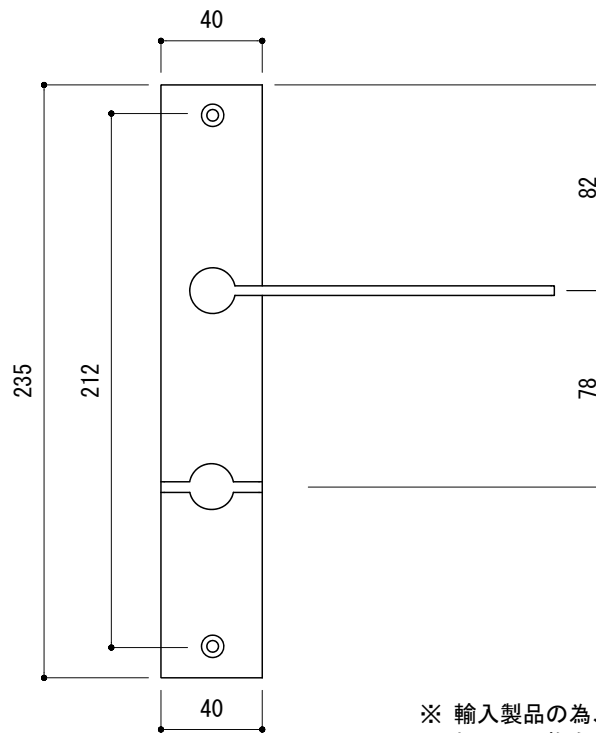

※ 輸入製品の為、国内製品と比べ製品寸法の個体差に幅があります。
加工は現物合わせの上行って下さい。
※ ご注文の際は正確な扉厚の指示をしてください。

品名	レバーハンドル - FORMANI, Edgy -	品番	FOR10-ED01-L0	備考 取付方=呼込み(ビス付) 空錠用 ユーロケース (DIN規格) 専用
仕上げ	サテン	扉厚	ユーロケース (DIN規格) : 36~55	
材質	ステンレス	縮尺	1/3	

※ 輸入製品の為、国内製品と比べ製品寸法の個体差に幅があります。
加工は現物合わせの上行って下さい。
※ ご注文の際は正確な扉厚の指示をしてください。

品名	レバーハンドル - FORMANI, Edgy -	品番	FOR10-ED01-L1	備考	取付方=呼込み(ビス付) 玄関錠用 ユーロケース(DIN規格)専用
仕上げ	サテン	扉厚	ユーロケース(DIN規格) : 36~55		
材質	ステンレス	縮尺	1/3		

※ 輸入製品の為、国内製品と比べ製品寸法の個体差に幅があります。
加工は現物合わせの上行って下さい。
※ ご注文の際は正確な扉厚の指示をしてください。

品名 レバーハンドル - FORMANI, Edgy -

仕上げ サテン

材質 ステンレス

品番 FOR10-ED01-L6

扉厚 ユーロケース (DIN規格) : 36~55

縮尺 1/3

備考

取付方=呼込み(ビス付)

間仕切錠用 ユーロケース (DIN規格) 専用