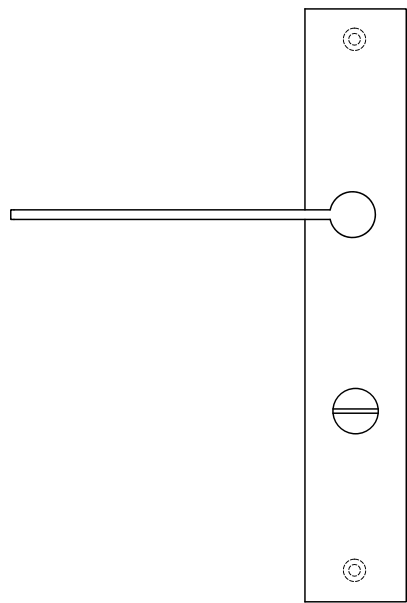

※ 輸入製品の為、国内製品と比べ製品寸法の個体差に幅があります。
加工は現物合わせの上行って下さい。
※ ご注文の際は正確な扉厚の指示をしてください。

品名	レバーハンドル - FORMANI, Edgy -	品番	FOR10-ED01-L0	備考 取付方=呼込み(ビス付) 空錠用 ユーロケース (DIN規格) 専用
仕上げ	サテン	扉厚	ユーロケース (DIN規格) : 36~55	
材質	ステンレス	縮尺	1/3	

※ 輸入製品の為、国内製品と比べ製品寸法の個体差に幅があります。
加工は現物合わせの上行って下さい。
※ ご注文の際は正確な扉厚の指示をしてください。

品名	レバーハンドル - FORMANI, Edgy -	品番	FOR10-ED01-L1	備考	取付方=呼込み(ビス付) 玄関錠用 ユーロケース(DIN規格)専用
仕上げ	サテン	扉厚	ユーロケース(DIN規格) : 36~55		
材質	ステンレス	縮尺	1/3		

※ 輸入製品の為、国内製品と比べ製品寸法の個体差に幅があります。
加工は現物合わせの上行って下さい。
※ ご注文の際は正確な扉厚の指示をしてください。

品名 レバーハンドル - FORMANI, Edgy -

仕上げ サテン

材質 ステンレス

品番 FOR10-ED01-L6

扉厚 ユーロケース (DIN規格) : 36~55

縮尺 1/3

備考

取付方=呼込み(ビス付)

間仕切錠用 ユーロケース (DIN規格) 専用