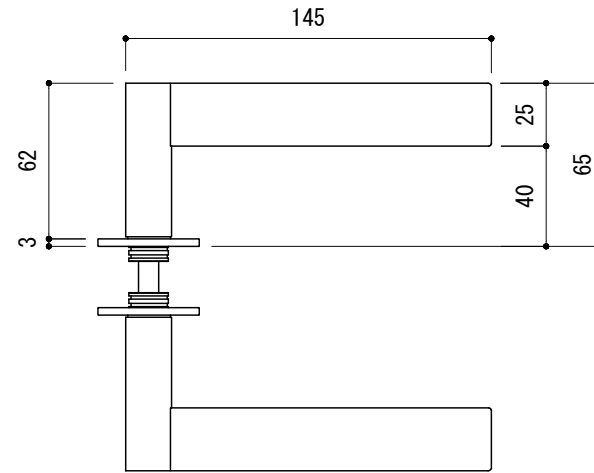

※ 輸入製品の為、国内製品と比べ製品寸法の個体差に幅があります。
加工は現物合わせの上行って下さい。
※ ご注文の際は正確な扉厚の指示をしてください。

品名	レバーハンドル - FORMANI, Edgy -	品番	FOR10-ED01-L0	備考 取付方=呼込み(ビス付) 空錠用 ユーロケース (DIN規格) 専用
仕上げ	サテン	扉厚	ユーロケース (DIN規格) : 36~55	
材質	ステンレス	縮尺	1/3	

※ 輸入製品の為、国内製品と比べ製品寸法の個体差に幅があります。
加工は現物合わせの上行って下さい。
※ ご注文の際は正確な扉厚の指示をしてください。

品名	レバーハンドル - FORMANI, Edgy -	品番	FOR10-ED01-L1	備考	取付方=呼込み(ビス付) 玄関錠用 ユーロケース(DIN規格)専用
仕上げ	サテン	扉厚	ユーロケース(DIN規格) : 36~55		
材質	ステンレス	縮尺	1/3		

※ 輸入製品の為、国内製品と比べ製品寸法の個体差に幅があります。
加工は現物合わせの上行って下さい。
※ ご注文の際は正確な扉厚の指示をしてください。

品名 レバーハンドル - FORMANI, Edgy -

仕上げ サテン

材質 ステンレス

品番 FOR10-ED01-L6

扉厚 ユーロケース (DIN規格) : 36~55

縮尺 1/3

備考

取付方=呼込み(ビス付)

間仕切錠用 ユーロケース (DIN規格) 専用