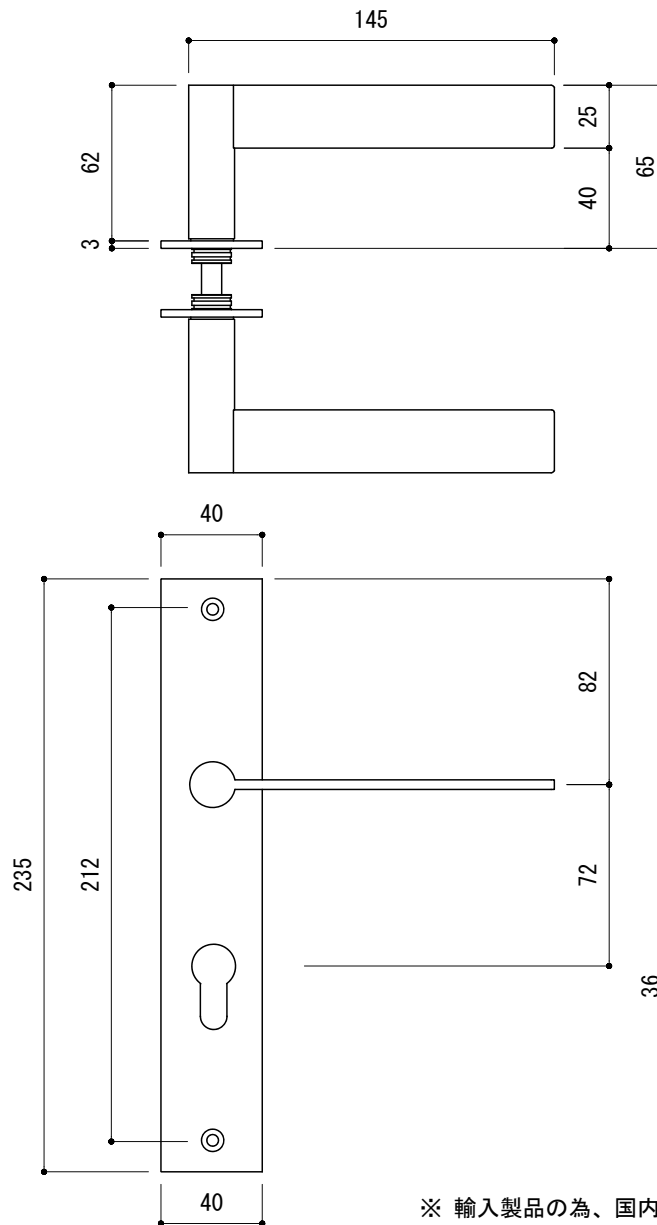

※ 輸入製品の為、国内製品と比べ製品寸法の個体差に幅があります。
加工は現物合わせの上行って下さい。
※ ご注文の際は正確な扉厚の指示をしてください。

品名	レバーハンドル - FORMANI, Edgy -	品番	FOR10-ED01-L0	備考 取付方=呼込み(ビス付) 空錠用 ユーロケース (DIN規格) 専用
仕上げ	サテン	扉厚	ユーロケース (DIN規格) : 36~55	
材質	ステンレス	縮尺	1/3	

※ 輸入製品の為、国内製品と比べ製品寸法の個体差に幅があります。
加工は現物合わせの上行って下さい。
※ ご注文の際は正確な扉厚の指示をしてください。

品名	レバーハンドル - FORMANI, Edgy -	品番	FOR10-ED01-L1	備考	取付方=呼込み(ビス付) 玄関錠用 ユーロケース(DIN規格)専用
仕上げ	サテン	扉厚	ユーロケース(DIN規格) : 36~55		
材質	ステンレス	縮尺	1/3		

※ 輸入製品の為、国内製品と比べ製品寸法の個体差に幅があります。
加工は現物合わせの上行って下さい。
※ ご注文の際は正確な扉厚の指示をしてください。

品名 レバーハンドル - FORMANI, Edgy -

仕上げ サテン

材質 ステンレス

品番 FOR10-ED01-L6

扉厚 ユーロケース (DIN規格) : 36~55

縮尺 1/3

備考

取付方=呼込み(ビス付)

間仕切錠用 ユーロケース (DIN規格) 専用