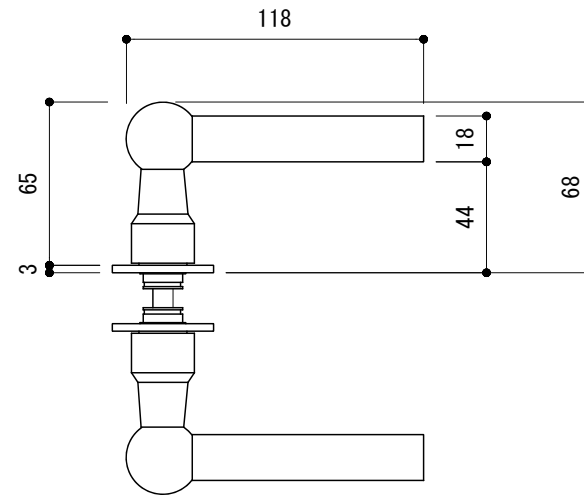

※ 輸入製品の為、国内製品と比べ製品寸法の個体差に幅があります。
加工は現物合わせの上行って下さい。
※ ご注文の際は正確な扉厚の指示をしてください。

| | | | | |
|-----|-------------------------------|----|-----------------------|---|
| 品名 | レバーハンドル - FORMANI, Ferrovia - | 品番 | FOR10-FE04-L0 | 備考 取付方=呼込み(ビス付) 空錠用 ユーロケース(DIN規格)専用 |
| 仕上げ | サテン・ポリッシュ | 扉厚 | ユーロケース(DIN規格) : 36~55 | |
| 材質 | ステンレス | 縮尺 | 1/3 | |

※ 輸入製品の為、国内製品と比べ製品寸法の個体差に幅があります。
加工は現物合わせの上行って下さい。
※ ご注文の際は正確な扉厚の指示をしてください。

品名 レバーハンドル - FORMANI, Ferrovia -

仕上げ サテン・ポリッシュ

材質 ステンレス

品番 FOR10-FE04-L1

扉厚 ユーロケース (DIN規格) : 36~55

縮尺 1/3

備考

取付方=呼込み(ビス付)
玄関錠用 ユーロケース (DIN規格) 専用

※ 輸入製品の為、国内製品と比べ製品寸法の個体差に幅があります。
加工は現物合わせの上行って下さい。
※ ご注文の際は正確な扉厚の指示をしてください。

| | | | | |
|-----|-------------------------------|----|------------------------|--|
| 品名 | レバーハンドル - FORMANI, Ferrovia - | 品番 | FOR10-FE04-L6 | 備考 取付方=呼び込み(ビス付) 間仕切錠用 ユーロケース (DIN規格) 専用 |
| 仕上げ | サテン・ポリッシュ | 扉厚 | ユーロケース (DIN規格) : 36~55 | |
| 材質 | ステンレス | 縮尺 | 1/3 | |