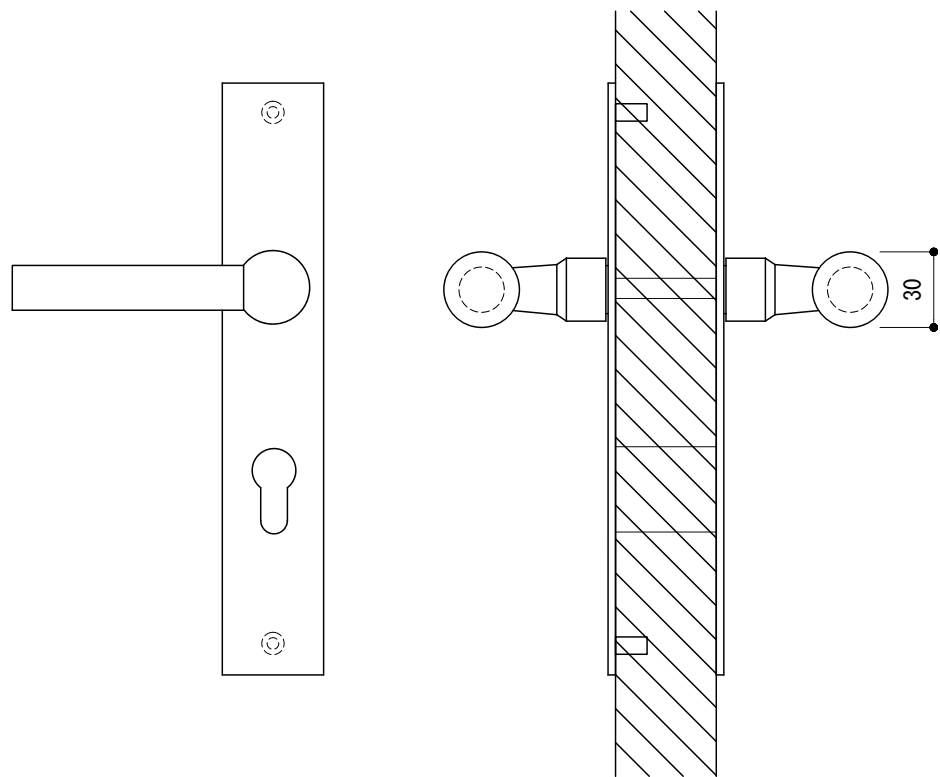

※ 輸入製品の為、国内製品と比べ製品寸法の個体差に幅があります。
加工は現物合わせの上行って下さい。
※ ご注文の際は正確な扉厚の指示をしてください。

| | | | | |
|-----|-------------------------------|----|-----------------------|---|
| 品名 | レバーハンドル - FORMANI, Ferrovia - | 品番 | FOR10-FE04-L0 | 備考 取付方=呼込み(ビス付) 空錠用 ユーロケース(DIN規格)専用 |
| 仕上げ | サテン・ポリッシュ | 扉厚 | ユーロケース(DIN規格) : 36~55 | |
| 材質 | ステンレス | 縮尺 | 1/3 | |

※ 輸入製品の為、国内製品と比べ製品寸法の個体差に幅があります。
加工は現物合わせの上行って下さい。
※ ご注文の際は正確な扉厚の指示をしてください。

品名 レバーハンドル - FORMANI, Ferrovia -

仕上げ サテン・ポリッシュ

材質 ステンレス

品番 FOR10-FE04-L1

扉厚 ユーロケース (DIN規格) : 36~55

縮尺 1/3

備考

取付方=呼込み(ビス付)
玄関錠用 ユーロケース (DIN規格) 専用

※ 輸入製品の為、国内製品と比べ製品寸法の個体差に幅があります。
加工は現物合わせの上行って下さい。
※ ご注文の際は正確な扉厚の指示をしてください。

| | | | | |
|-----|-------------------------------|----|------------------------|--|
| 品名 | レバーハンドル - FORMANI, Ferrovia - | 品番 | FOR10-FE04-L6 | 備考 取付方=呼び込み(ビス付) 間仕切錠用 ユーロケース (DIN規格) 専用 |
| 仕上げ | サテン・ポリッシュ | 扉厚 | ユーロケース (DIN規格) : 36~55 | |
| 材質 | ステンレス | 縮尺 | 1/3 | |