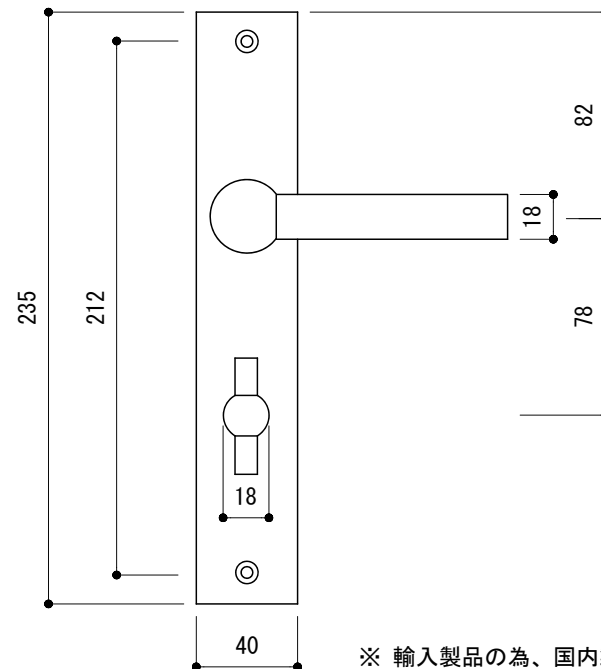

※ 輸入製品の為、国内製品と比べ製品寸法の個体差に幅があります。
加工は現物合わせの上行って下さい。
※ ご注文の際は正確な扉厚の指示をしてください。

| | | | | |
|-----|-------------------------------|----|-----------------------|---|
| 品名 | レバーハンドル - FORMANI, Ferrovia - | 品番 | FOR10-FE04-L0 | 備考 取付方=呼込み(ビス付) 空錠用 ユーロケース(DIN規格)専用 |
| 仕上げ | サテン・ポリッシュ | 扉厚 | ユーロケース(DIN規格) : 36~55 | |
| 材質 | ステンレス | 縮尺 | 1/3 | |

※ 輸入製品の為、国内製品と比べ製品寸法の個体差に幅があります。
加工は現物合わせの上行って下さい。
※ ご注文の際は正確な扉厚の指示をしてください。

品名 レバーハンドル - FORMANI, Ferrovia -

仕上げ サテン・ポリッシュ

材質 ステンレス

品番 FOR10-FE04-L1

扉厚 ユーロケース (DIN規格) : 36~55

縮尺 1/3

備考

取付方=呼込み(ビス付)
玄関錠用 ユーロケース (DIN規格) 専用

※ 輸入製品の為、国内製品と比べ製品寸法の個体差に幅があります。
加工は現物合わせの上行って下さい。
※ ご注文の際は正確な扉厚の指示をしてください。

| | | | | |
|-----|-------------------------------|----|------------------------|--|
| 品名 | レバーハンドル - FORMANI, Ferrovia - | 品番 | FOR10-FE04-L6 | 備考 取付方=呼び込み(ビス付) 間仕切錠用 ユーロケース (DIN規格) 専用 |
| 仕上げ | サテン・ポリッシュ | 扉厚 | ユーロケース (DIN規格) : 36~55 | |
| 材質 | ステンレス | 縮尺 | 1/3 | |