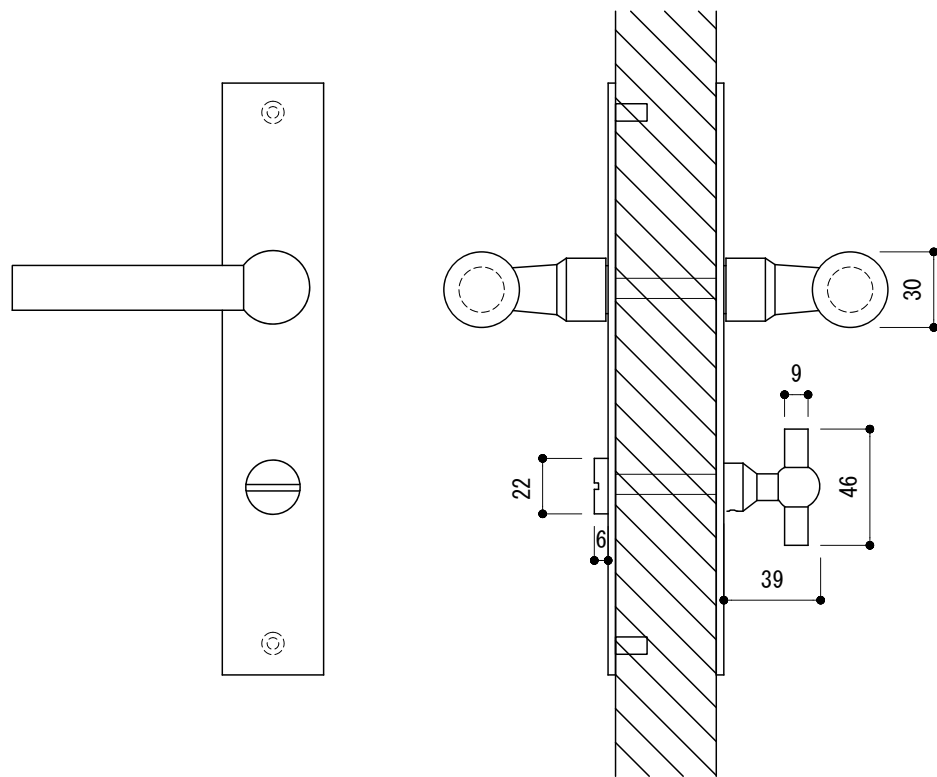

※ 輸入製品の為、国内製品と比べ製品寸法の個体差に幅があります。
加工は現物合わせの上行って下さい。
※ ご注文の際は正確な扉厚の指示をしてください。

| | | | | |
|-----|-------------------------------|----|-----------------------|---|
| 品名 | レバーハンドル - FORMANI, Ferrovia - | 品番 | FOR10-FE04-L0 | 備考 取付方=呼込み(ビス付) 空錠用 ユーロケース(DIN規格)専用 |
| 仕上げ | サテン・ポリッシュ | 扉厚 | ユーロケース(DIN規格) : 36~55 | |
| 材質 | ステンレス | 縮尺 | 1/3 | |

※ 輸入製品の為、国内製品と比べ製品寸法の個体差に幅があります。
加工は現物合わせの上行って下さい。
※ ご注文の際は正確な扉厚の指示をしてください。

品名 レバーハンドル - FORMANI, Ferrovia -

仕上げ サテン・ポリッシュ

材質 ステンレス

品番 FOR10-FE04-L1

扉厚 ユーロケース (DIN規格) : 36~55

縮尺 1/3

備考

取付方=呼込み(ビス付)
玄関錠用 ユーロケース (DIN規格) 専用

※ 輸入製品の為、国内製品と比べ製品寸法の個体差に幅があります。
加工は現物合わせの上行って下さい。
※ ご注文の際は正確な扉厚の指示をしてください。

| | | | | |
|-----|-------------------------------|----|------------------------|--|
| 品名 | レバーハンドル - FORMANI, Ferrovia - | 品番 | FOR10-FE04-L6 | 備考 取付方=呼び込み(ビス付) 間仕切錠用 ユーロケース (DIN規格) 専用 |
| 仕上げ | サテン・ポリッシュ | 扉厚 | ユーロケース (DIN規格) : 36~55 | |
| 材質 | ステンレス | 縮尺 | 1/3 | |