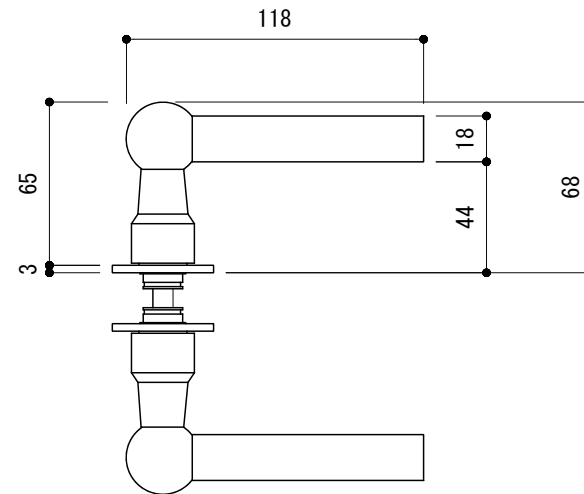

※ 輸入製品の為、国内製品と比べ製品寸法の個体差に幅があります。
加工は現物合わせの上行って下さい。
※ ご注文の際は正確な扉厚の指示をしてください。

| | | | | |
|-----|-------------------------------|----|-----------------------|---|
| 品名 | レバーハンドル - FORMANI, Ferrovia - | 品番 | FOR10-FE04-L0 | 備考 取付方=呼込み(ビス付) 空錠用 ユーロケース(DIN規格)専用 |
| 仕上げ | サテン・ポリッシュ | 扉厚 | ユーロケース(DIN規格) : 36~55 | |
| 材質 | ステンレス | 縮尺 | 1/3 | |

※ 輸入製品の為、国内製品と比べ製品寸法の個体差に幅があります。
加工は現物合わせの上行って下さい。
※ ご注文の際は正確な扉厚の指示をしてください。

品名 レバーハンドル - FORMANI, Ferrovia -

仕上げ サテン・ポリッシュ

材質 ステンレス

品番 FOR10-FE04-L1

扉厚 ユーロケース (DIN規格) : 36~55

縮尺 1/3

備考

取付方=呼込み(ビス付)
玄関錠用 ユーロケース (DIN規格) 専用

※ 輸入製品の為、国内製品と比べ製品寸法の個体差に幅があります。
加工は現物合わせの上行って下さい。
※ ご注文の際は正確な扉厚の指示をしてください。

| | | | | |
|-----|-------------------------------|----|------------------------|--|
| 品名 | レバーハンドル - FORMANI, Ferrovia - | 品番 | FOR10-FE04-L6 | 備考 取付方=呼び込み(ビス付) 間仕切錠用 ユーロケース (DIN規格) 専用 |
| 仕上げ | サテン・ポリッシュ | 扉厚 | ユーロケース (DIN規格) : 36~55 | |
| 材質 | ステンレス | 縮尺 | 1/3 | |