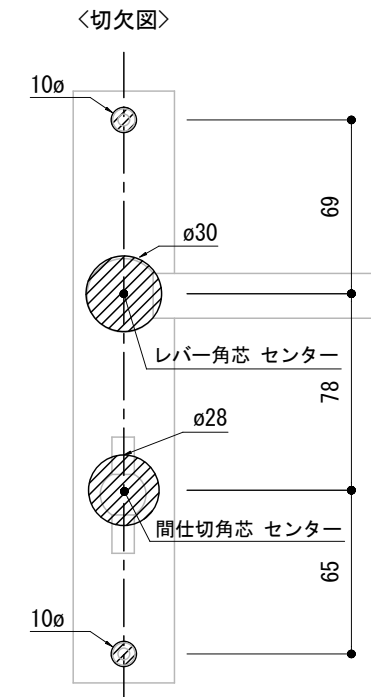

※ 輸入製品の為、国内製品と比べ製品寸法の個体差に幅があります。
加工は現物合わせの上行って下さい。
※ ご注文の際は正確な扉厚の指示をしてください。

| | | | | |
|-----|-------------------------------|----|-----------------------|---|
| 品名 | レバーハンドル - FORMANI, Ferrovia - | 品番 | FOR10-FE04-L0 | 備考 取付方=呼込み(ビス付) 空錠用 ユーロケース(DIN規格)専用 |
| 仕上げ | サテン・ポリッシュ | 扉厚 | ユーロケース(DIN規格) : 36~55 | |
| 材質 | ステンレス | 縮尺 | 1/3 | |

※ 輸入製品の為、国内製品と比べ製品寸法の個体差に幅があります。
加工は現物合わせの上行って下さい。
※ ご注文の際は正確な扉厚の指示をしてください。

品名 レバーハンドル - FORMANI, Ferrovia -

仕上げ サテン・ポリッシュ

材質 ステンレス

品番 FOR10-FE04-L1

扉厚 ユーロケース (DIN規格) : 36~55

縮尺 1/3

備考

取付方=呼込み(ビス付)
玄関錠用 ユーロケース (DIN規格) 専用

※ 輸入製品の為、国内製品と比べ製品寸法の個体差に幅があります。
加工は現物合わせの上行って下さい。
※ ご注文の際は正確な扉厚の指示をしてください。

| | | | | |
|-----|-------------------------------|----|------------------------|--|
| 品名 | レバーハンドル - FORMANI, Ferrovia - | 品番 | FOR10-FE04-L6 | 備考 取付方=呼び込み(ビス付) 間仕切錠用 ユーロケース (DIN規格) 専用 |
| 仕上げ | サテン・ポリッシュ | 扉厚 | ユーロケース (DIN規格) : 36~55 | |
| 材質 | ステンレス | 縮尺 | 1/3 | |