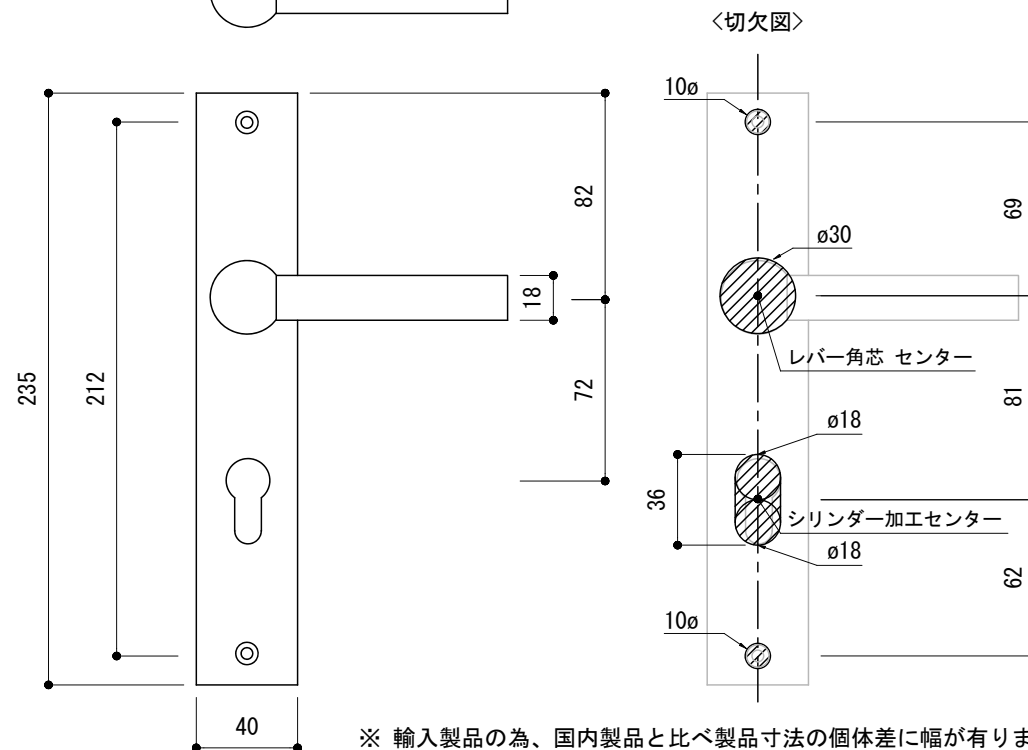

※ 輸入製品の為、国内製品と比べ製品寸法の個体差に幅があります。
加工は現物合わせの上行って下さい。
※ ご注文の際は正確な扉厚の指示をしてください。

| | | | | |
|-----|-------------------------------|----|-----------------------|---|
| 品名 | レバーハンドル - FORMANI, Ferrovia - | 品番 | FOR10-FE04-L0 | 備考 取付方=呼込み(ビス付) 空錠用 ユーロケース(DIN規格)専用 |
| 仕上げ | サテン・ポリッシュ | 扉厚 | ユーロケース(DIN規格) : 36~55 | |
| 材質 | ステンレス | 縮尺 | 1/3 | |

※ 輸入製品の為、国内製品と比べ製品寸法の個体差に幅があります。
加工は現物合わせの上行って下さい。
※ ご注文の際は正確な扉厚の指示をしてください。

品名 レバーハンドル - FORMANI, Ferrovia -

仕上げ サテン・ポリッシュ

材質 ステンレス

品番 FOR10-FE04-L1

扉厚 ユーロケース (DIN規格) : 36~55

縮尺 1/3

備考

取付方=呼込み(ビス付)
玄関錠用 ユーロケース (DIN規格) 専用

※ 輸入製品の為、国内製品と比べ製品寸法の個体差に幅があります。
加工は現物合わせの上行って下さい。
※ ご注文の際は正確な扉厚の指示をしてください。

| | | | | |
|-----|-------------------------------|----|------------------------|--|
| 品名 | レバーハンドル - FORMANI, Ferrovia - | 品番 | FOR10-FE04-L6 | 備考 取付方=呼び込み(ビス付) 間仕切錠用 ユーロケース (DIN規格) 専用 |
| 仕上げ | サテン・ポリッシュ | 扉厚 | ユーロケース (DIN規格) : 36~55 | |
| 材質 | ステンレス | 縮尺 | 1/3 | |