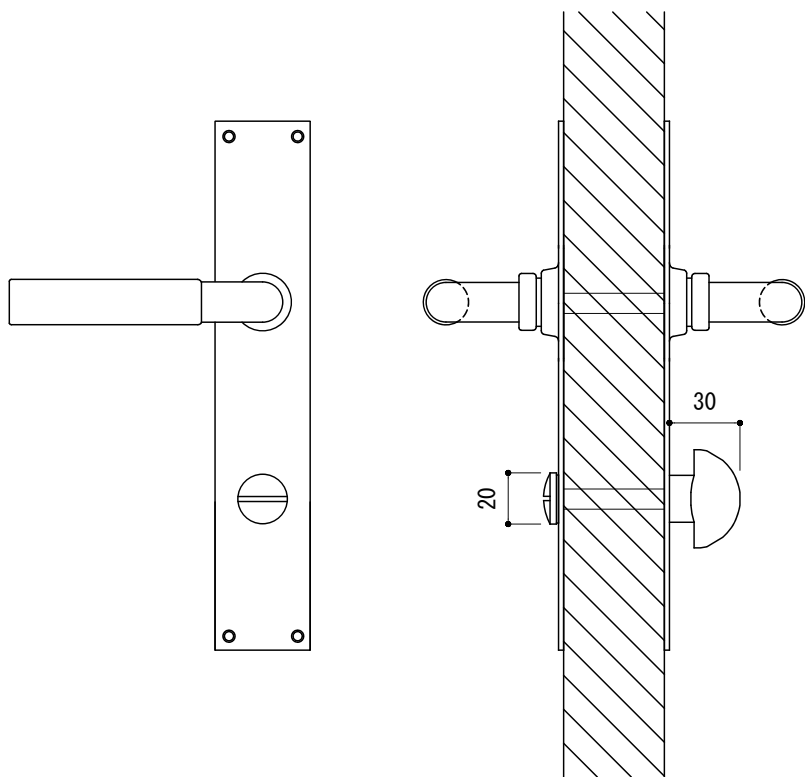

※ 輸入製品の為、国内製品と比べ製品寸法の個体差に幅があります。
加工は現物合わせの上行って下さい。
※ ご注文の際は正確な扉厚の指示をしてください。

品名	レバーハンドル - FORMANI, Timeless -	品番	FOR10-TL24-LG0	備考 取付方=直止め(木製用ビス付) 空錠用 ユーロケース (DIN規格) 専用
仕上げ	サテンニッケル	扉厚	ユーロケース (DIN規格) : 40~55	
材質	真鍮	縮尺	1/3	

※ 輸入製品の為、国内製品と比べ製品寸法の個体差に幅があります。
加工は現物合わせの上行って下さい。
※ ご注文の際は正確な扉厚の指示をしてください。

品名	レバーハンドル - FORMANI, Timeless -	品番	FOR10-TL24-LG1	備考 取付方=直止め(木製用ビス付) 玄関錠用 ユーロケース (DIN規格) 専用
仕上げ	サテンニッケル	扉厚	ユーロケース (DIN規格) : 40~55	
材質	真鍮	縮尺	1/3	

※ 輸入製品の為、国内製品と比べ製品寸法の個体差に幅があります。
加工は現物合わせの上行って下さい。
※ ご注文の際は正確な扉厚の指示をしてください。

品名	レバーハンドル - FORMANI, Timeless -	品番	FOR10-TL24-LG6	備考	取付方=直止め(木製用ビス付) 間仕切錠用 ユーロケース(DIN規格)専用
仕上げ	サテンニッケル	扉厚	ユーロケース(DIN規格): 40~55		
材質	真鍮	縮尺	1/3		