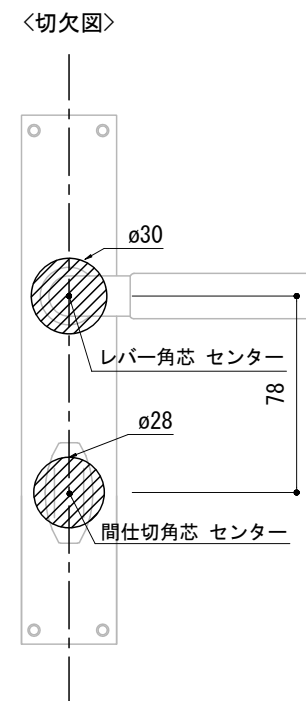

※ 輸入製品の為、国内製品と比べ製品寸法の個体差に幅があります。
加工は現物合わせの上行って下さい。
※ ご注文の際は正確な扉厚の指示をしてください。

品名	レバーハンドル - FORMANI, Timeless -	品番	FOR10-TL24-LG0	備考 取付方=直止め(木製用ビス付) 空錠用 ユーロケース (DIN規格) 専用
仕上げ	サテンニッケル	扉厚	ユーロケース (DIN規格) : 40~55	
材質	真鍮	縮尺	1/3	

※ 輸入製品の為、国内製品と比べ製品寸法の個体差に幅があります。
加工は現物合わせの上行って下さい。
※ ご注文の際は正確な扉厚の指示をしてください。

品名	レバーハンドル - FORMANI, Timeless -	品番	FOR10-TL24-LG1	備考 取付方=直止め(木製用ビス付) 玄関錠用 ユーロケース (DIN規格) 専用
仕上げ	サテンニッケル	扉厚	ユーロケース (DIN規格) : 40~55	
材質	真鍮	縮尺	1/3	

※ 輸入製品の為、国内製品と比べ製品寸法の個体差に幅があります。
加工は現物合わせの上行って下さい。
※ ご注文の際は正確な扉厚の指示をしてください。

品名	レバーハンドル - FORMANI, Timeless -	品番	FOR10-TL24-LG6	備考	取付方=直止め(木製用ビス付) 間仕切錠用 ユーロケース(DIN規格)専用
仕上げ	サテンニッケル	扉厚	ユーロケース(DIN規格): 40~55		
材質	真鍮	縮尺	1/3		