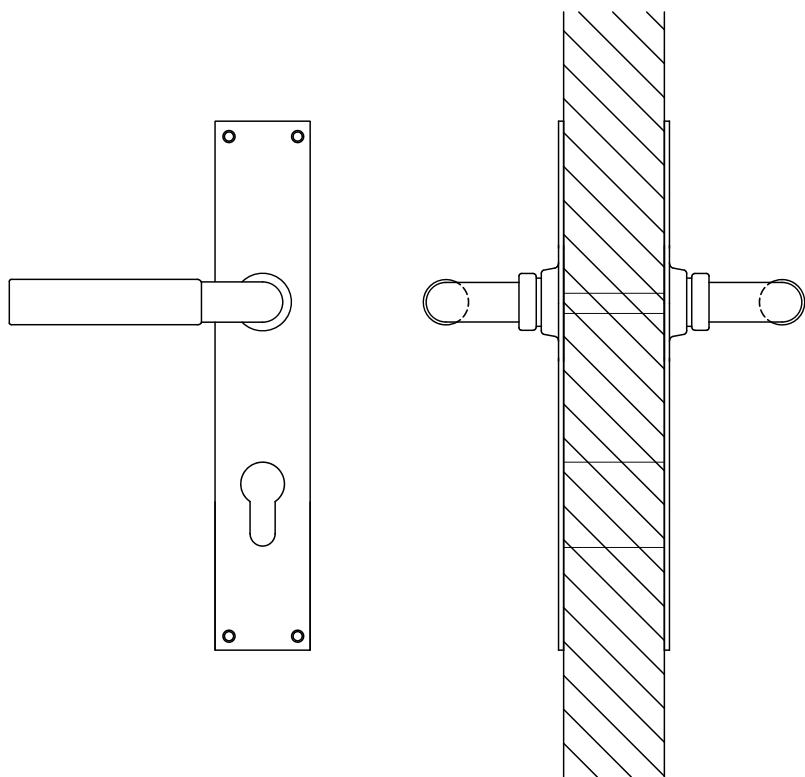

※ 輸入製品の為、国内製品と比べ製品寸法の個体差に幅があります。
加工は現物合わせの上行って下さい。
※ ご注文の際は正確な扉厚の指示をしてください。

品名	レバーハンドル - FORMANI, Timeless -	品番	FOR10-TL24-LG0	備考 取付方=直止め(木製用ビス付) 空錠用 ユーロケース (DIN規格) 専用
仕上げ	サテンニッケル	扉厚	ユーロケース (DIN規格) : 40~55	
材質	真鍮	縮尺	1/3	

※ 輸入製品の為、国内製品と比べ製品寸法の個体差に幅があります。
加工は現物合わせの上行って下さい。
※ ご注文の際は正確な扉厚の指示をしてください。

品名	レバーハンドル - FORMANI, Timeless -	品番	FOR10-TL24-LG1	備考 取付方=直止め(木製用ビス付) 玄関錠用 ユーロケース (DIN規格) 専用
仕上げ	サテンニッケル	扉厚	ユーロケース (DIN規格) : 40~55	
材質	真鍮	縮尺	1/3	

※ 輸入製品の為、国内製品と比べ製品寸法の個体差に幅があります。
加工は現物合わせの上行って下さい。
※ ご注文の際は正確な扉厚の指示をしてください。

品名	レバーハンドル - FORMANI, Timeless -	品番	FOR10-TL24-LG6	備考	取付方=直止め(木製用ビス付) 間仕切錠用 ユーロケース(DIN規格)専用
仕上げ	サテンニッケル	扉厚	ユーロケース(DIN規格): 40~55		
材質	真鍮	縮尺	1/3		