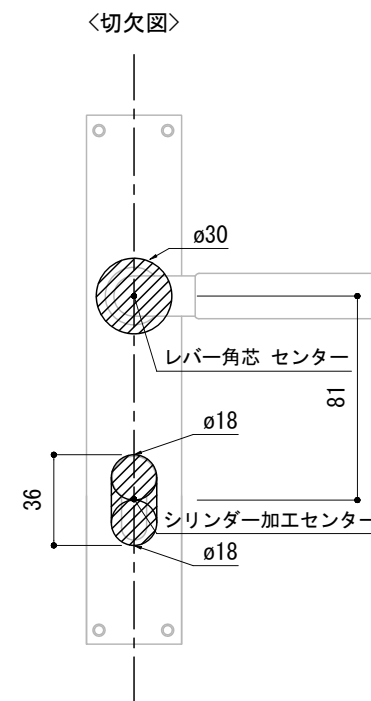

※ 輸入製品の為、国内製品と比べ製品寸法の個体差に幅があります。
加工は現物合わせの上行って下さい。
※ ご注文の際は正確な扉厚の指示をしてください。

品名	レバーハンドル - FORMANI, Timeless -	品番	FOR10-TL24-LG0	備考 取付方=直止め(木製用ビス付) 空錠用 ユーロケース (DIN規格) 専用
仕上げ	サテンニッケル	扉厚	ユーロケース (DIN規格) : 40~55	
材質	真鍮	縮尺	1/3	

※ 輸入製品の為、国内製品と比べ製品寸法の個体差に幅があります。
加工は現物合わせの上行って下さい。
※ ご注文の際は正確な扉厚の指示をしてください。

品名	レバーハンドル - FORMANI, Timeless -	品番	FOR10-TL24-LG1	備考 取付方=直止め(木製用ビス付) 玄関錠用 ユーロケース (DIN規格) 専用
仕上げ	サテンニッケル	扉厚	ユーロケース (DIN規格) : 40~55	
材質	真鍮	縮尺	1/3	

※ 輸入製品の為、国内製品と比べ製品寸法の個体差に幅があります。
加工は現物合わせの上行って下さい。
※ ご注文の際は正確な扉厚の指示をしてください。

品名	レバーハンドル - FORMANI, Timeless -	品番	FOR10-TL24-LG6	備考	取付方=直止め(木製用ビス付) 間仕切錠用 ユーロケース(DIN規格)専用
仕上げ	サテンニッケル	扉厚	ユーロケース(DIN規格): 40~55		
材質	真鍮	縮尺	1/3		