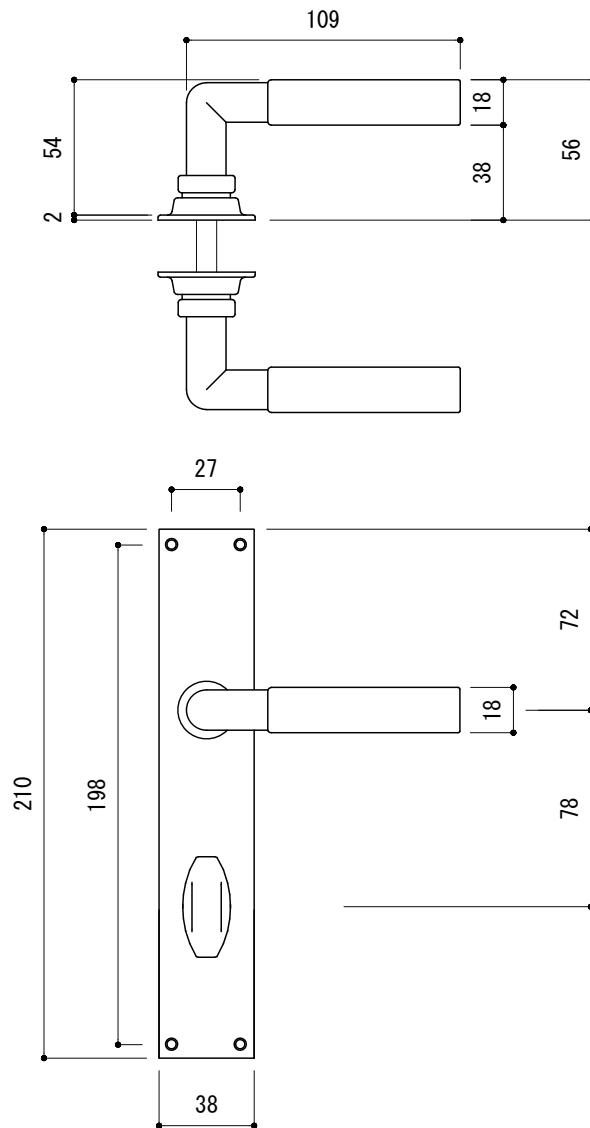

※ 輸入製品の為、国内製品と比べ製品寸法の個体差に幅があります。
加工は現物合わせの上行って下さい。
※ ご注文の際は正確な扉厚の指示をしてください。

品名	レバーハンドル - FORMANI, Timeless -	品番	FOR10-TL24-LG0	備考 取付方=直止め(木製用ビス付) 空錠用 ユーロケース (DIN規格) 専用
仕上げ	サテンニッケル	扉厚	ユーロケース (DIN規格) : 40~55	
材質	真鍮	縮尺	1/3	

※ 輸入製品の為、国内製品と比べ製品寸法の個体差に幅があります。
加工は現物合わせの上行って下さい。
※ ご注文の際は正確な扉厚の指示をしてください。

品名	レバーハンドル - FORMANI, Timeless -	品番	FOR10-TL24-LG1	備考 取付方=直止め(木製用ビス付) 玄関錠用 ユーロケース (DIN規格) 専用
仕上げ	サテンニッケル	扉厚	ユーロケース (DIN規格) : 40~55	
材質	真鍮	縮尺	1/3	

※ 輸入製品の為、国内製品と比べ製品寸法の個体差に幅があります。
加工は現物合わせの上行って下さい。
※ ご注文の際は正確な扉厚の指示をしてください。

品名	レバーハンドル - FORMANI, Timeless -	品番	FOR10-TL24-LG6	備考	取付方=直止め(木製用ビス付) 間仕切錠用 ユーロケース(DIN規格)専用
仕上げ	サテンニッケル	扉厚	ユーロケース(DIN規格): 40~55		
材質	真鍮	縮尺	1/3		