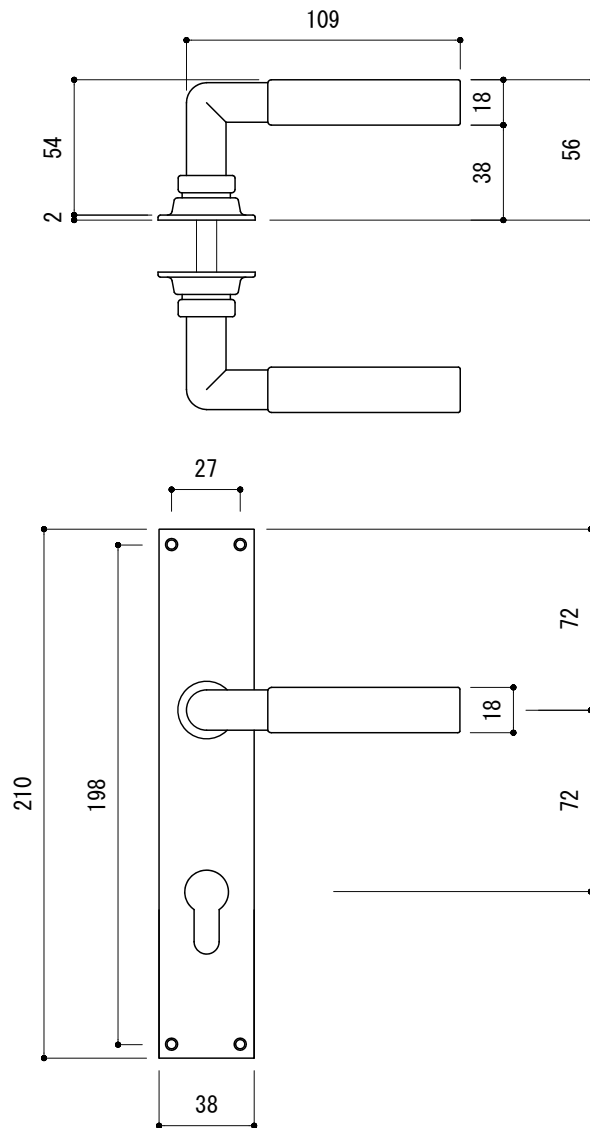

※ 輸入製品の為、国内製品と比べ製品寸法の個体差に幅があります。
加工は現物合わせの上行って下さい。
※ ご注文の際は正確な扉厚の指示をしてください。

品名	レバーハンドル - FORMANI, Timeless -	品番	FOR10-TL24-LG0	備考 取付方=直止め(木製用ビス付) 空錠用 ユーロケース (DIN規格) 専用
仕上げ	サテンニッケル	扉厚	ユーロケース (DIN規格) : 40~55	
材質	真鍮	縮尺	1/3	

※ 輸入製品の為、国内製品と比べ製品寸法の個体差に幅があります。
加工は現物合わせの上行って下さい。
※ ご注文の際は正確な扉厚の指示をしてください。

品名	レバーハンドル - FORMANI, Timeless -	品番	FOR10-TL24-LG1	備考 取付方=直止め(木製用ビス付) 玄関錠用 ユーロケース (DIN規格) 専用
仕上げ	サテンニッケル	扉厚	ユーロケース (DIN規格) : 40~55	
材質	真鍮	縮尺	1/3	

※ 輸入製品の為、国内製品と比べ製品寸法の個体差に幅があります。
加工は現物合わせの上行って下さい。
※ ご注文の際は正確な扉厚の指示をしてください。

品名	レバーハンドル - FORMANI, Timeless -	品番	FOR10-TL24-LG6	備考	取付方=直止め(木製用ビス付) 間仕切錠用 ユーロケース(DIN規格)専用
仕上げ	サテンニッケル	扉厚	ユーロケース(DIN規格): 40~55		
材質	真鍮	縮尺	1/3		