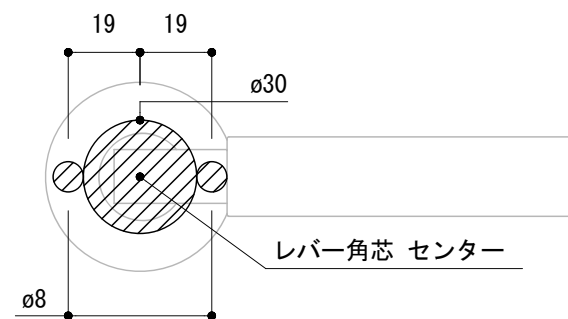

<切欠図>

※ 輸入製品の為、国内製品と比べ製品寸法の個体差に幅が有ります。
 加工は現物合わせの上行って下さい。
 ※ ご注文の際は正確な扉厚の指示をしてください。

品名	レバーハンドル - FORMANI, Timeless -	品番	FOR10-TL30L-C	備考 取付方=呼込み(ビス・ナット付)
仕上げ	・サテンニッケル/エボニー ・ブライトニッケル/エボニー ・ブラス/エボニー	扉厚	MIWAケース : 43~57 ユーロケース (DIN規格) : 37~55	
材質	真鍮/ウッド	縮尺	1/2	