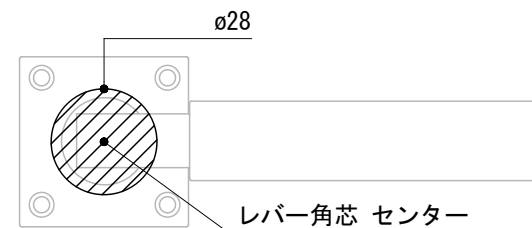

<切欠図>

※ 輸入製品の為、国内製品と比べ製品寸法の個体差に幅が有ります。
 加工は現物合わせの上行って下さい。
 ※ ご注文の際は正確な扉厚の指示をしてください。

品名	レバーハンドル - FORMANI, Timeless -	品番	FOR10-TL30L-S	備考 取付方=直止め(木製用ビス付)
仕上げ	・サテンニッケル/エボニー ・ブライトニッケル/エボニー ・ブラス/エボニー	扉厚	MIWAケース : 45~57 ユーロケース (DIN規格) : 40~55	
材質	真鍮/ウッド	縮尺	1/2	