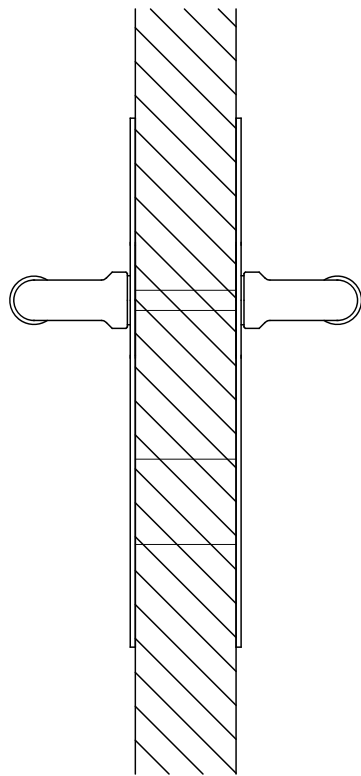

※ 輸入製品の為、国内製品と比べ製品寸法の個体差に幅があります。  
加工は現物合わせの上行って下さい。  
※ ご注文の際は正確な扉厚の指示をしてください。

品名	レバーハンドル - FORMANI, Timeless -	品番	FOR10-TL32-M0	備考	取付方=直止め(木製用ビス付) 空錠用 ユーロケース (DIN規格) 専用
仕上げ	サテンニッケル・ブライトニッケル・ブラス	扉厚	ユーロケース (DIN規格) : 40~55		
材質	真鍮	縮尺	1/3		

※ 輸入製品の為、国内製品と比べ製品寸法の個体差に幅があります。  
加工は現物合わせの上行って下さい。  
※ ご注文の際は正確な扉厚の指示をしてください。

品名	レバーハンドル - FORMANI, Timeless -	品番	FOR10-TL32-M1	備考	取付方=直止め(木製用ビス付) 玄関錠用 ユーロケース(DIN規格)専用
仕上げ	サテンニッケル・ブライトニッケル・ブラス	扉厚	ユーロケース(DIN規格): 40~55		
材質	真鍮	縮尺	1/3		

〈切欠図〉

※ 輸入製品の為、国内製品と比べ製品寸法の個体差に幅が有ります。  
加工は現物合わせの上行って下さい。  
※ ご注文の際は正確な扉厚の指示をしてください。

品名	レバーハンドル - FORMANI, Timeless -	品番	FOR10-TL32-M6	備考	取付方=直止め(木製用ビス付) 間仕切錠用 ユーロケース(DIN規格)専用
仕上げ	サテンニッケル・ブライトニッケル・ブラス	扉厚	ユーロケース(DIN規格): 40~55		
材質	真鍮	縮尺	1/3		