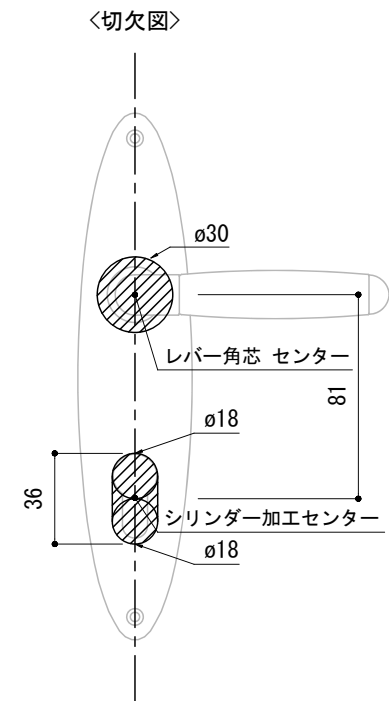

※ 輸入製品の為、国内製品と比べ製品寸法の個体差に幅があります。  
加工は現物合わせの上行って下さい。  
※ ご注文の際は正確な扉厚の指示をしてください。

品名	レバーハンドル - FORMANI, Timeless -	品番	FOR10-TL32-M0	備考	取付方=直止め(木製用ビス付) 空錠用 ユーロケース (DIN規格) 専用
仕上げ	サテンニッケル・ブライトニッケル・ブラス	扉厚	ユーロケース (DIN規格) : 40~55		
材質	真鍮	縮尺	1/3		

※ 輸入製品の為、国内製品と比べ製品寸法の個体差に幅があります。  
加工は現物合わせの上行って下さい。  
※ ご注文の際は正確な扉厚の指示をしてください。

品名	レバーハンドル - FORMANI, Timeless -	品番	FOR10-TL32-M1	備考	取付方=直止め(木製用ビス付) 玄関錠用 ユーロケース(DIN規格)専用
仕上げ	サテンニッケル・ブライトニッケル・ブラス	扉厚	ユーロケース(DIN規格): 40~55		
材質	真鍮	縮尺	1/3		

〈切欠図〉

※ 輸入製品の為、国内製品と比べ製品寸法の個体差に幅が有ります。  
加工は現物合わせの上行って下さい。  
※ ご注文の際は正確な扉厚の指示をしてください。

品名	レバーハンドル - FORMANI, Timeless -	品番	FOR10-TL32-M6	備考	取付方=直止め(木製用ビス付) 間仕切錠用 ユーロケース(DIN規格)専用
仕上げ	サテンニッケル・ブライトニッケル・ブラス	扉厚	ユーロケース(DIN規格): 40~55		
材質	真鍮	縮尺	1/3		