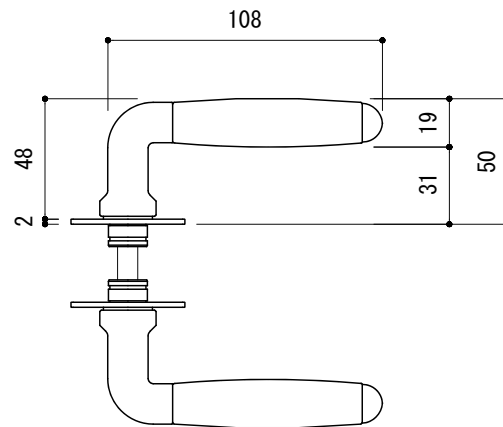

※ 輸入製品の為、国内製品と比べ製品寸法の個体差に幅があります。  
加工は現物合わせの上行って下さい。  
※ ご注文の際は正確な扉厚の指示をしてください。

品名	レバーハンドル - FORMANI, Timeless -	品番	FOR10-TL32-M0	備考	取付方=直止め(木製用ビス付) 空錠用 ユーロケース (DIN規格) 専用
仕上げ	サテンニッケル・ブライトニッケル・ブラス	扉厚	ユーロケース (DIN規格) : 40~55		
材質	真鍮	縮尺	1/3		

※ 輸入製品の為、国内製品と比べ製品寸法の個体差に幅があります。  
加工は現物合わせの上行って下さい。  
※ ご注文の際は正確な扉厚の指示をしてください。

品名	レバーハンドル - FORMANI, Timeless -	品番	FOR10-TL32-M1	備考	取付方=直止め(木製用ビス付) 玄関錠用 ユーロケース(DIN規格)専用
仕上げ	サテンニッケル・ブライトニッケル・ブラス	扉厚	ユーロケース(DIN規格): 40~55		
材質	真鍮	縮尺	1/3		

〈切欠図〉

※ 輸入製品の為、国内製品と比べ製品寸法の個体差に幅が有ります。  
加工は現物合わせの上行って下さい。  
※ ご注文の際は正確な扉厚の指示をしてください。

品名	レバーハンドル - FORMANI, Timeless -	品番	FOR10-TL32-M6	備考	取付方=直止め(木製用ビス付) 間仕切錠用 ユーロケース(DIN規格)専用
仕上げ	サテンニッケル・ブライトニッケル・ブラス	扉厚	ユーロケース(DIN規格): 40~55		
材質	真鍮	縮尺	1/3		