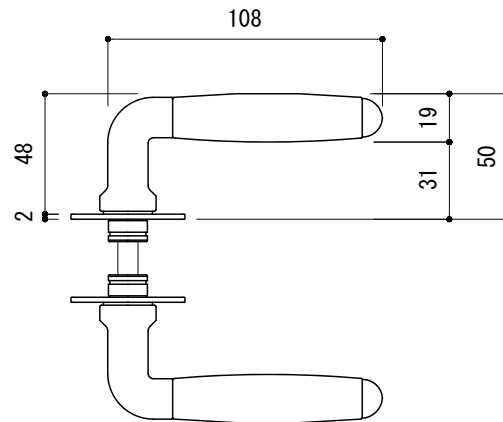

※ 輸入製品の為、国内製品と比べ製品寸法の個体差に幅があります。  
加工は現物合わせの上行って下さい。  
※ ご注文の際は正確な扉厚の指示をしてください。

品名	レバーハンドル - FORMANI, Timeless -	品番	FOR10-TL32-M0	備考	取付方=直止め(木製用ビス付) 空錠用 ユーロケース (DIN規格) 専用
仕上げ	サテンニッケル・ブライトニッケル・ブラス	扉厚	ユーロケース (DIN規格) : 40~55		
材質	真鍮	縮尺	1/3		

※ 輸入製品の為、国内製品と比べ製品寸法の個体差に幅があります。  
加工は現物合わせの上行って下さい。  
※ ご注文の際は正確な扉厚の指示をしてください。

品名	レバーハンドル - FORMANI, Timeless -	品番	FOR10-TL32-M1	備考	取付方=直止め(木製用ビス付) 玄関錠用 ユーロケース(DIN規格)専用
仕上げ	サテンニッケル・ブライトニッケル・ブラス	扉厚	ユーロケース(DIN規格): 40~55		
材質	真鍮	縮尺	1/3		

〈切欠図〉

※ 輸入製品の為、国内製品と比べ製品寸法の個体差に幅が有ります。  
加工は現物合わせの上行って下さい。  
※ ご注文の際は正確な扉厚の指示をしてください。

品名	レバーハンドル - FORMANI, Timeless -	品番	FOR10-TL32-M6	備考	取付方=直止め(木製用ビス付) 間仕切錠用 ユーロケース(DIN規格)専用
仕上げ	サテンニッケル・ブライトニッケル・ブラス	扉厚	ユーロケース(DIN規格): 40~55		
材質	真鍮	縮尺	1/3		