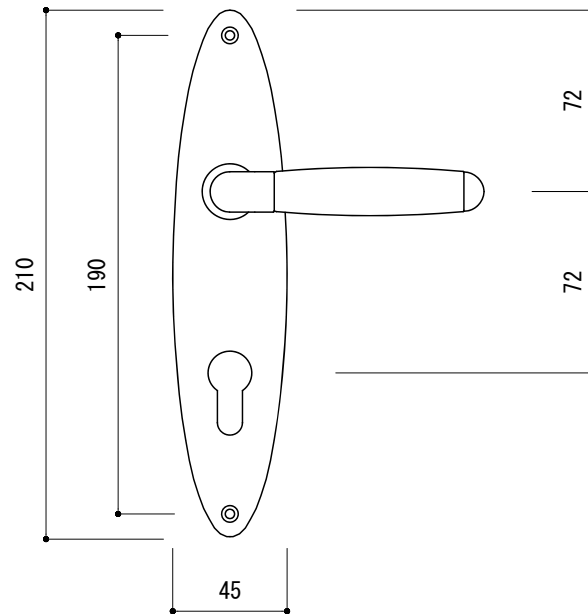

※ 輸入製品の為、国内製品と比べ製品寸法の個体差に幅があります。  
加工は現物合わせの上行って下さい。  
※ ご注文の際は正確な扉厚の指示をしてください。

品名	レバーハンドル - FORMANI, Timeless -	品番	FOR10-TL32-M0	備考	取付方=直止め(木製用ビス付) 空錠用 ユーロケース (DIN規格) 専用
仕上げ	サテンニッケル・ブライトニッケル・ブラス	扉厚	ユーロケース (DIN規格) : 40~55		
材質	真鍮	縮尺	1/3		

※ 輸入製品の為、国内製品と比べ製品寸法の個体差に幅があります。  
加工は現物合わせの上行って下さい。  
※ ご注文の際は正確な扉厚の指示をしてください。

品名	レバーハンドル - FORMANI, Timeless -	品番	FOR10-TL32-M1	備考	取付方=直止め(木製用ビス付) 玄関錠用 ユーロケース(DIN規格)専用
仕上げ	サテンニッケル・ブライトニッケル・ブラス	扉厚	ユーロケース(DIN規格): 40~55		
材質	真鍮	縮尺	1/3		

〈切欠図〉

※ 輸入製品の為、国内製品と比べ製品寸法の個体差に幅が有ります。  
加工は現物合わせの上行って下さい。  
※ ご注文の際は正確な扉厚の指示をしてください。

品名	レバーハンドル - FORMANI, Timeless -	品番	FOR10-TL32-M6	備考	取付方=直止め(木製用ビス付) 間仕切錠用 ユーロケース(DIN規格)専用
仕上げ	サテンニッケル・ブライトニッケル・ブラス	扉厚	ユーロケース(DIN規格): 40~55		
材質	真鍮	縮尺	1/3		