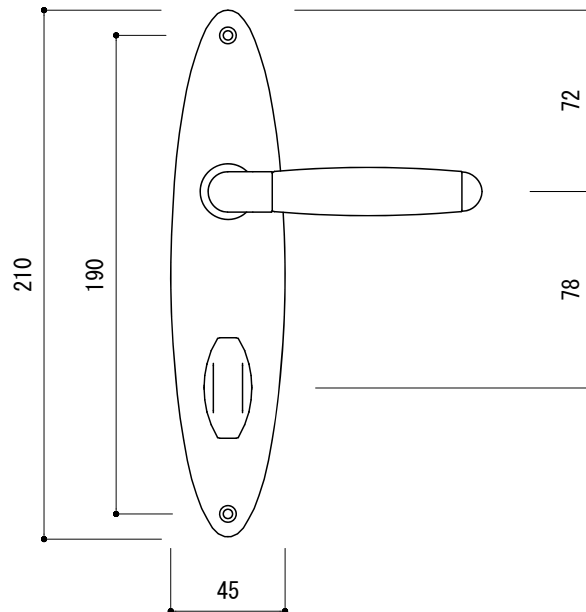

※ 輸入製品の為、国内製品と比べ製品寸法の個体差に幅があります。  
加工は現物合わせの上行って下さい。  
※ ご注文の際は正確な扉厚の指示をしてください。

品名	レバーハンドル - FORMANI, Timeless -	品番	FOR10-TL32-M0	備考	取付方=直止め(木製用ビス付) 空錠用 ユーロケース (DIN規格) 専用
仕上げ	サテンニッケル・ブライトニッケル・ブラス	扉厚	ユーロケース (DIN規格) : 40~55		
材質	真鍮	縮尺	1/3		

※ 輸入製品の為、国内製品と比べ製品寸法の個体差に幅があります。  
加工は現物合わせの上行って下さい。  
※ ご注文の際は正確な扉厚の指示をしてください。

品名	レバーハンドル - FORMANI, Timeless -	品番	FOR10-TL32-M1	備考	取付方=直止め(木製用ビス付) 玄関錠用 ユーロケース(DIN規格)専用
仕上げ	サテンニッケル・ブライトニッケル・ブラス	扉厚	ユーロケース(DIN規格): 40~55		
材質	真鍮	縮尺	1/3		

〈切欠図〉

※ 輸入製品の為、国内製品と比べ製品寸法の個体差に幅が有ります。  
加工は現物合わせの上行って下さい。  
※ ご注文の際は正確な扉厚の指示をしてください。

品名	レバーハンドル - FORMANI, Timeless -	品番	FOR10-TL32-M6	備考	取付方=直止め(木製用ビス付) 間仕切錠用 ユーロケース(DIN規格)専用
仕上げ	サテンニッケル・ブライトニッケル・ブラス	扉厚	ユーロケース(DIN規格): 40~55		
材質	真鍮	縮尺	1/3		