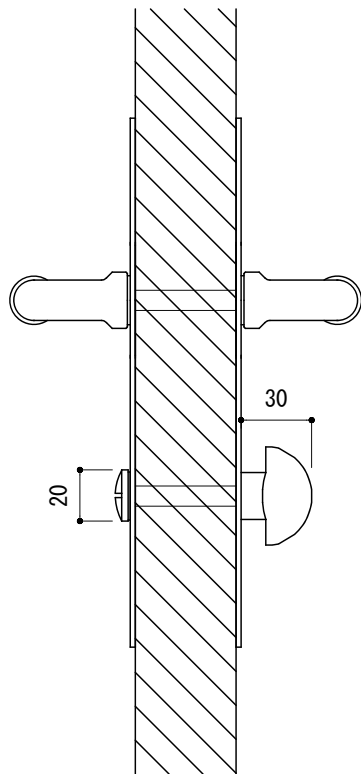

※ 輸入製品の為、国内製品と比べ製品寸法の個体差に幅があります。  
加工は現物合わせの上行って下さい。  
※ ご注文の際は正確な扉厚の指示をしてください。

品名	レバーハンドル - FORMANI, Timeless -	品番	FOR10-TL32-M0	備考	取付方=直止め(木製用ビス付) 空錠用 ユーロケース (DIN規格) 専用
仕上げ	サテンニッケル・ブライトニッケル・ブラス	扉厚	ユーロケース (DIN規格) : 40~55		
材質	真鍮	縮尺	1/3		

※ 輸入製品の為、国内製品と比べ製品寸法の個体差に幅があります。  
加工は現物合わせの上行って下さい。  
※ ご注文の際は正確な扉厚の指示をしてください。

品名	レバーハンドル - FORMANI, Timeless -	品番	FOR10-TL32-M1	備考	取付方=直止め(木製用ビス付) 玄関錠用 ユーロケース(DIN規格)専用
仕上げ	サテンニッケル・ブライトニッケル・ブラス	扉厚	ユーロケース(DIN規格): 40~55		
材質	真鍮	縮尺	1/3		

〈切欠図〉

※ 輸入製品の為、国内製品と比べ製品寸法の個体差に幅が有ります。  
加工は現物合わせの上行って下さい。  
※ ご注文の際は正確な扉厚の指示をしてください。

品名	レバーハンドル - FORMANI, Timeless -	品番	FOR10-TL32-M6	備考	取付方=直止め(木製用ビス付) 間仕切錠用 ユーロケース(DIN規格)専用
仕上げ	サテンニッケル・ブライトニッケル・ブラス	扉厚	ユーロケース(DIN規格): 40~55		
材質	真鍮	縮尺	1/3		