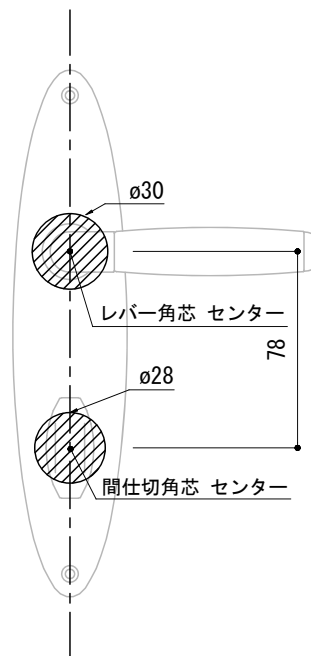

※ 輸入製品の為、国内製品と比べ製品寸法の個体差に幅があります。  
加工は現物合わせの上行って下さい。  
※ ご注文の際は正確な扉厚の指示をしてください。

品名	レバーハンドル - FORMANI, Timeless -	品番	FOR10-TL32-M0	備考	取付方=直止め(木製用ビス付) 空錠用 ユーロケース (DIN規格) 専用
仕上げ	サテンニッケル・ブライトニッケル・ブラス	扉厚	ユーロケース (DIN規格) : 40~55		
材質	真鍮	縮尺	1/3		

※ 輸入製品の為、国内製品と比べ製品寸法の個体差に幅があります。  
加工は現物合わせの上行って下さい。  
※ ご注文の際は正確な扉厚の指示をしてください。

品名	レバーハンドル - FORMANI, Timeless -	品番	FOR10-TL32-M1	備考	取付方=直止め(木製用ビス付) 玄関錠用 ユーロケース(DIN規格)専用
仕上げ	サテンニッケル・ブライトニッケル・ブラス	扉厚	ユーロケース(DIN規格): 40~55		
材質	真鍮	縮尺	1/3		

〈切欠図〉

※ 輸入製品の為、国内製品と比べ製品寸法の個体差に幅が有ります。  
加工は現物合わせの上行って下さい。  
※ ご注文の際は正確な扉厚の指示をしてください。

品名	レバーハンドル - FORMANI, Timeless -	品番	FOR10-TL32-M6	備考	取付方=直止め(木製用ビス付) 間仕切錠用 ユーロケース(DIN規格)専用
仕上げ	サテンニッケル・ブライトニッケル・ブラス	扉厚	ユーロケース(DIN規格): 40~55		
材質	真鍮	縮尺	1/3		