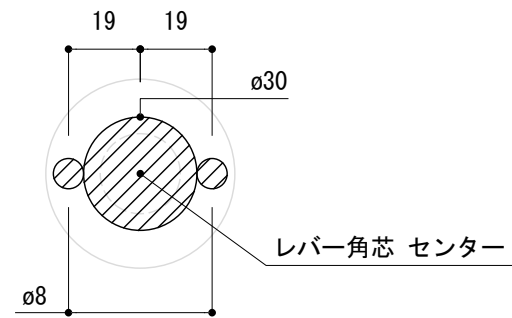

<切欠図>

※ 輸入製品の為、国内製品と比べ製品寸法の個体差に幅が有ります。  
 加工は現物合わせの上行って下さい。  
 ※ ご注文の際は正確な扉厚の指示をしてください。

品名	ノブ - FORMANI, Timeless -	品番	FOR10-TL49PD-C	備考 取付方=呼込み(ビス・ナット付)
仕上げ	サテンニッケル・ブライトニッケル・ブラス	扉厚	MIWAケース : 43~57 ユーロケース(DIN規格) : 37~55	
材質	真鍮	縮尺	1/2	