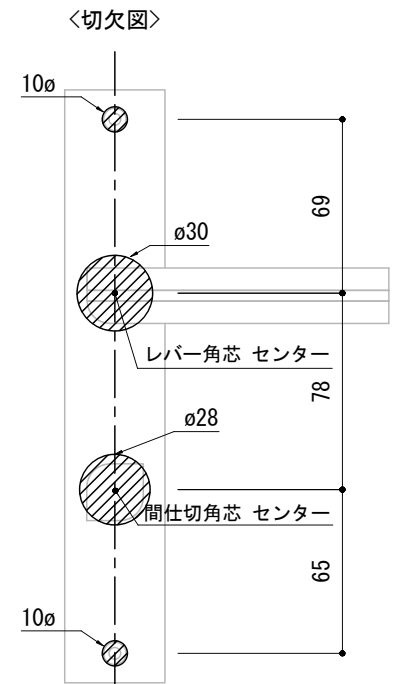

※ 輸入製品の為、国内製品と比べ製品寸法の個体差に幅があります。  
加工は現物合わせの上行って下さい。  
※ ご注文の際は正確な扉厚の指示をしてください。

品名	レバーハンドル - FORMANI, Two -	品番	FOR10-TW01-L0	備考	取付方=呼込み(ビス付) 空錠用 ユーロケース (DIN規格) 専用
仕上げ	オーク/サテン    オークブラック/サテン	扉厚	ユーロケース (DIN規格) : 36~55		
材質	ウッド/ステンレス	縮尺	1/3		

※ 輸入製品の為、国内製品と比べ製品寸法の個体差に幅があります。  
加工は現物合わせの上行って下さい。  
※ ご注文の際は正確な扉厚の指示をしてください。

品名	レバーハンドル - FORMANI, Two -	品番	FOR10-TW01-L1	備考	取付方=呼び込み(ビス付) 玄関錠用 ユーロケース (DIN規格) 専用
仕上げ	オーク/サテン    オークブラック/サテン	扉厚	ユーロケース (DIN規格) : 36~55		
材質	ウッド/ステンレス	縮尺	1/3		

※ 輸入製品の為、国内製品と比べ製品寸法の個体差に幅があります。  
加工は現物合わせの上行って下さい。  
※ ご注文の際は正確な扉厚の指示をしてください。

品名	レバーハンドル - FORMANI, Two -	品番	FOR10-TW01-L6	備考	取付方=呼び込み(ビス付) 間仕切錠用 ユーロケース (DIN規格) 専用
仕上げ	オーク/サテン    オークブラック/サテン	扉厚	ユーロケース (DIN規格) : 36~55		
材質	ウッド/ステンレス	縮尺	1/3		