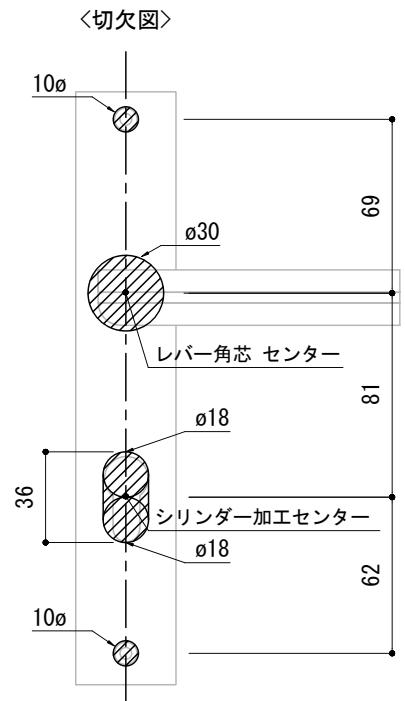

※ 輸入製品の為、国内製品と比べ製品寸法の個体差に幅があります。  
加工は現物合わせの上行って下さい。  
※ ご注文の際は正確な扉厚の指示をしてください。

品名	レバーハンドル - FORMANI, Two -	品番	FOR10-TW01-L0	備考	取付方=呼込み(ビス付) 空錠用 ユーロケース (DIN規格) 専用
仕上げ	オーク/サテン    オークブラック/サテン	扉厚	ユーロケース (DIN規格) : 36~55		
材質	ウッド/ステンレス	縮尺	1/3		

※ 輸入製品の為、国内製品と比べ製品寸法の個体差に幅があります。  
加工は現物合わせの上行って下さい。  
※ ご注文の際は正確な扉厚の指示をしてください。

品名	レバーハンドル - FORMANI, Two -	品番	FOR10-TW01-L1	備考	取付方=呼び込み(ビス付) 玄関錠用 ユーロケース (DIN規格) 専用
仕上げ	オーク/サテン    オークブラック/サテン	扉厚	ユーロケース (DIN規格) : 36~55		
材質	ウッド/ステンレス	縮尺	1/3		

※ 輸入製品の為、国内製品と比べ製品寸法の個体差に幅があります。  
加工は現物合わせの上行って下さい。  
※ ご注文の際は正確な扉厚の指示をしてください。

品名	レバーハンドル - FORMANI, Two -	品番	FOR10-TW01-L6	備考	取付方=呼び込み(ビス付) 間仕切錠用 ユーロケース (DIN規格) 専用
仕上げ	オーク/サテン    オークブラック/サテン	扉厚	ユーロケース (DIN規格) : 36~55		
材質	ウッド/ステンレス	縮尺	1/3		