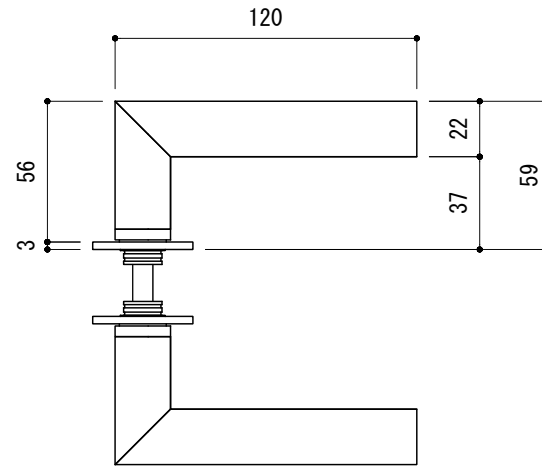

※ 輸入製品の為、国内製品と比べ製品寸法の個体差に幅があります。  
加工は現物合わせの上行って下さい。  
※ ご注文の際は正確な扉厚の指示をしてください。

品名	レバーハンドル - FORMANI, Two -	品番	FOR10-TW01-L0	備考	取付方=呼込み(ビス付) 空錠用 ユーロケース (DIN規格) 専用
仕上げ	オーク/サテン    オークブラック/サテン	扉厚	ユーロケース (DIN規格) : 36~55		
材質	ウッド/ステンレス	縮尺	1/3		

※ 輸入製品の為、国内製品と比べ製品寸法の個体差に幅があります。  
加工は現物合わせの上行って下さい。  
※ ご注文の際は正確な扉厚の指示をしてください。

品名	レバーハンドル - FORMANI, Two -	品番	FOR10-TW01-L1	備考	取付方=呼び込み(ビス付) 玄関錠用 ユーロケース (DIN規格) 専用
仕上げ	オーク/サテン    オークブラック/サテン	扉厚	ユーロケース (DIN規格) : 36~55		
材質	ウッド/ステンレス	縮尺	1/3		

※ 輸入製品の為、国内製品と比べ製品寸法の個体差に幅があります。  
加工は現物合わせの上行って下さい。  
※ ご注文の際は正確な扉厚の指示をしてください。

品名	レバーハンドル - FORMANI, Two -	品番	FOR10-TW01-L6	備考	取付方=呼び込み(ビス付) 間仕切錠用 ユーロケース (DIN規格) 専用
仕上げ	オーク/サテン    オークブラック/サテン	扉厚	ユーロケース (DIN規格) : 36~55		
材質	ウッド/ステンレス	縮尺	1/3		