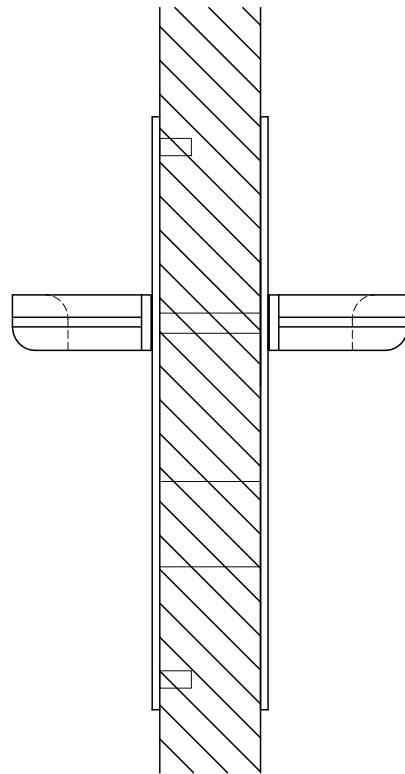

※ 輸入製品の為、国内製品と比べ製品寸法の個体差に幅があります。  
加工は現物合わせの上行って下さい。  
※ ご注文の際は正確な扉厚の指示をしてください。

品名	レバーハンドル - FORMANI, Two -	品番	FOR10-TW01-L0	備考	取付方=呼込み(ビス付) 空錠用 ユーロケース (DIN規格) 専用
仕上げ	オーク/サテン    オークブラック/サテン	扉厚	ユーロケース (DIN規格) : 36~55		
材質	ウッド/ステンレス	縮尺	1/3		

※ 輸入製品の為、国内製品と比べ製品寸法の個体差に幅があります。  
加工は現物合わせの上行って下さい。  
※ ご注文の際は正確な扉厚の指示をしてください。

品名	レバーハンドル - FORMANI, Two -	品番	FOR10-TW01-L1	備考	取付方=呼び込み(ビス付) 玄関錠用 ユーロケース (DIN規格) 専用
仕上げ	オーク/サテン    オークブラック/サテン	扉厚	ユーロケース (DIN規格) : 36~55		
材質	ウッド/ステンレス	縮尺	1/3		

※ 輸入製品の為、国内製品と比べ製品寸法の個体差に幅があります。  
加工は現物合わせの上行って下さい。  
※ ご注文の際は正確な扉厚の指示をしてください。

品名	レバーハンドル - FORMANI, Two -	品番	FOR10-TW01-L6	備考	取付方=呼び込み(ビス付) 間仕切錠用 ユーロケース (DIN規格) 専用
仕上げ	オーク/サテン    オークブラック/サテン	扉厚	ユーロケース (DIN規格) : 36~55		
材質	ウッド/ステンレス	縮尺	1/3		