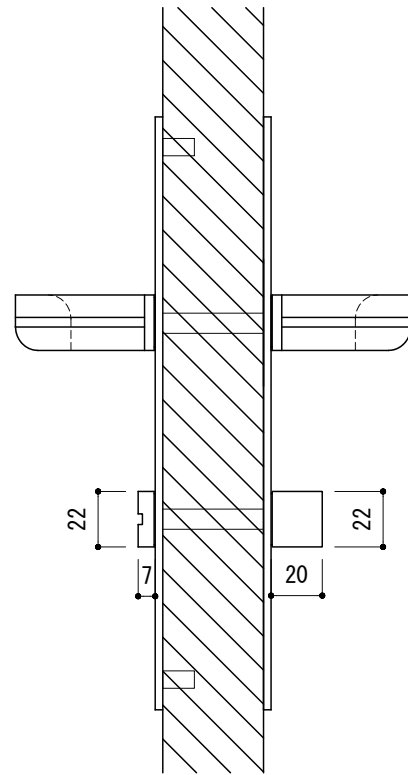

※ 輸入製品の為、国内製品と比べ製品寸法の個体差に幅があります。  
加工は現物合わせの上行って下さい。  
※ ご注文の際は正確な扉厚の指示をしてください。

品名	レバーハンドル - FORMANI, Two -	品番	FOR10-TW01-L0	備考	取付方=呼込み(ビス付) 空錠用 ユーロケース (DIN規格) 専用
仕上げ	オーク/サテン    オークブラック/サテン	扉厚	ユーロケース (DIN規格) : 36~55		
材質	ウッド/ステンレス	縮尺	1/3		

※ 輸入製品の為、国内製品と比べ製品寸法の個体差に幅があります。  
加工は現物合わせの上行って下さい。  
※ ご注文の際は正確な扉厚の指示をしてください。

品名	レバーハンドル - FORMANI, Two -	品番	FOR10-TW01-L1	備考	取付方=呼び込み(ビス付) 玄関錠用 ユーロケース (DIN規格) 専用
仕上げ	オーク/サテン    オークブラック/サテン	扉厚	ユーロケース (DIN規格) : 36~55		
材質	ウッド/ステンレス	縮尺	1/3		

※ 輸入製品の為、国内製品と比べ製品寸法の個体差に幅があります。  
加工は現物合わせの上行って下さい。  
※ ご注文の際は正確な扉厚の指示をしてください。

品名	レバーハンドル - FORMANI, Two -	品番	FOR10-TW01-L6	備考	取付方=呼び込み(ビス付) 間仕切錠用 ユーロケース (DIN規格) 専用
仕上げ	オーク/サテン    オークブラック/サテン	扉厚	ユーロケース (DIN規格) : 36~55		
材質	ウッド/ステンレス	縮尺	1/3		