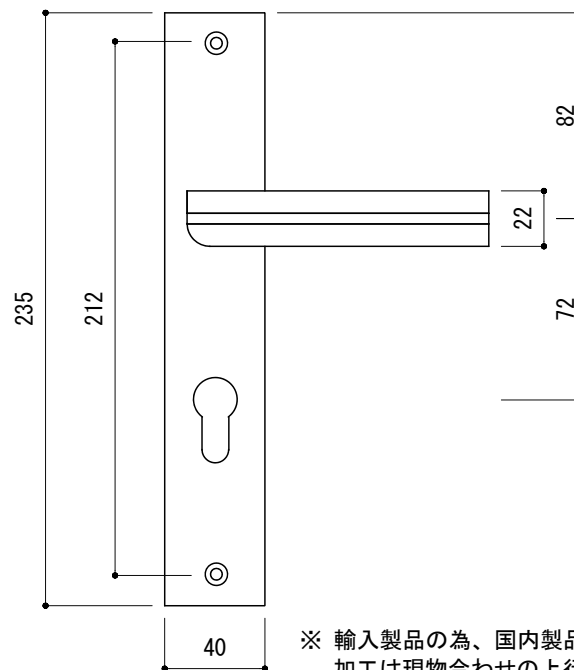

※ 輸入製品の為、国内製品と比べ製品寸法の個体差に幅があります。  
加工は現物合わせの上行って下さい。  
※ ご注文の際は正確な扉厚の指示をしてください。

品名	レバーハンドル - FORMANI, Two -	品番	FOR10-TW01-L0	備考	取付方=呼込み(ビス付) 空錠用 ユーロケース (DIN規格) 専用
仕上げ	オーク/サテン    オークブラック/サテン	扉厚	ユーロケース (DIN規格) : 36~55		
材質	ウッド/ステンレス	縮尺	1/3		

※ 輸入製品の為、国内製品と比べ製品寸法の個体差に幅があります。  
加工は現物合わせの上行って下さい。  
※ ご注文の際は正確な扉厚の指示をしてください。

品名	レバーハンドル - FORMANI, Two -	品番	FOR10-TW01-L1	備考	取付方=呼び込み(ビス付) 玄関錠用 ユーロケース (DIN規格) 専用
仕上げ	オーク/サテン    オークブラック/サテン	扉厚	ユーロケース (DIN規格) : 36~55		
材質	ウッド/ステンレス	縮尺	1/3		

※ 輸入製品の為、国内製品と比べ製品寸法の個体差に幅があります。  
加工は現物合わせの上行って下さい。  
※ ご注文の際は正確な扉厚の指示をしてください。

品名	レバーハンドル - FORMANI, Two -	品番	FOR10-TW01-L6	備考	取付方=呼び込み(ビス付) 間仕切錠用 ユーロケース (DIN規格) 専用
仕上げ	オーク/サテン    オークブラック/サテン	扉厚	ユーロケース (DIN規格) : 36~55		
材質	ウッド/ステンレス	縮尺	1/3		