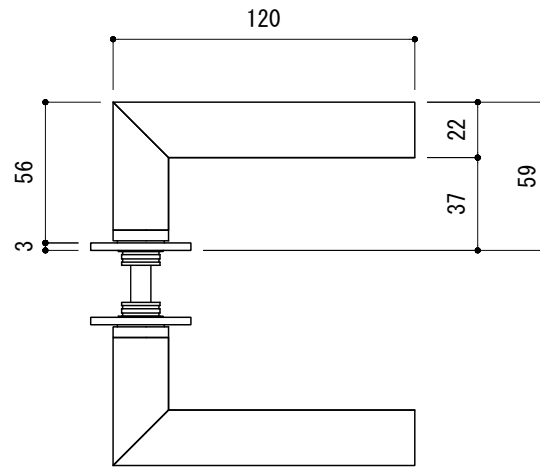

※ 輸入製品の為、国内製品と比べ製品寸法の個体差に幅があります。  
加工は現物合わせの上行って下さい。  
※ ご注文の際は正確な扉厚の指示をしてください。

品名	レバーハンドル - FORMANI, Two -	品番	FOR10-TW01-L0	備考	取付方=呼込み(ビス付) 空錠用 ユーロケース (DIN規格) 専用
仕上げ	オーク/サテン    オークブラック/サテン	扉厚	ユーロケース (DIN規格) : 36~55		
材質	ウッド/ステンレス	縮尺	1/3		

※ 輸入製品の為、国内製品と比べ製品寸法の個体差に幅があります。  
加工は現物合わせの上行って下さい。  
※ ご注文の際は正確な扉厚の指示をしてください。

品名	レバーハンドル - FORMANI, Two -	品番	FOR10-TW01-L1	備考	取付方=呼び込み(ビス付) 玄関錠用 ユーロケース (DIN規格) 専用
仕上げ	オーク/サテン    オークブラック/サテン	扉厚	ユーロケース (DIN規格) : 36~55		
材質	ウッド/ステンレス	縮尺	1/3		

※ 輸入製品の為、国内製品と比べ製品寸法の個体差に幅があります。  
加工は現物合わせの上行って下さい。  
※ ご注文の際は正確な扉厚の指示をしてください。

品名	レバーハンドル - FORMANI, Two -	品番	FOR10-TW01-L6	備考	取付方=呼び込み(ビス付) 間仕切錠用 ユーロケース (DIN規格) 専用
仕上げ	オーク/サテン    オークブラック/サテン	扉厚	ユーロケース (DIN規格) : 36~55		
材質	ウッド/ステンレス	縮尺	1/3		