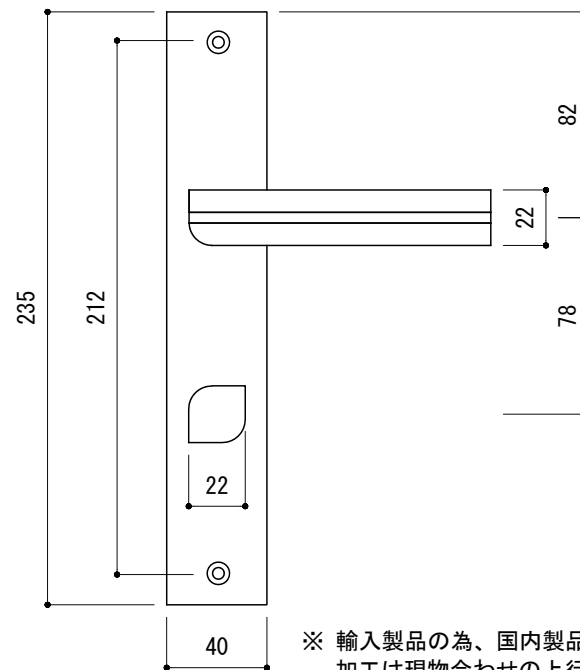

※ 輸入製品の為、国内製品と比べ製品寸法の個体差に幅があります。  
加工は現物合わせの上行って下さい。  
※ ご注文の際は正確な扉厚の指示をしてください。

品名	レバーハンドル - FORMANI, Two -	品番	FOR10-TW01-L0	備考	取付方=呼込み(ビス付) 空錠用 ユーロケース (DIN規格) 専用
仕上げ	オーク/サテン    オークブラック/サテン	扉厚	ユーロケース (DIN規格) : 36~55		
材質	ウッド/ステンレス	縮尺	1/3		

※ 輸入製品の為、国内製品と比べ製品寸法の個体差に幅があります。  
加工は現物合わせの上行って下さい。  
※ ご注文の際は正確な扉厚の指示をしてください。

品名	レバーハンドル - FORMANI, Two -	品番	FOR10-TW01-L1	備考	取付方=呼び込み(ビス付) 玄関錠用 ユーロケース (DIN規格) 専用
仕上げ	オーク/サテン    オークブラック/サテン	扉厚	ユーロケース (DIN規格) : 36~55		
材質	ウッド/ステンレス	縮尺	1/3		

※ 輸入製品の為、国内製品と比べ製品寸法の個体差に幅があります。  
加工は現物合わせの上行って下さい。  
※ ご注文の際は正確な扉厚の指示をしてください。

品名	レバーハンドル - FORMANI, Two -	品番	FOR10-TW01-L6	備考	取付方=呼び込み(ビス付) 間仕切錠用 ユーロケース (DIN規格) 専用
仕上げ	オーク/サテン    オークブラック/サテン	扉厚	ユーロケース (DIN規格) : 36~55		
材質	ウッド/ステンレス	縮尺	1/3		