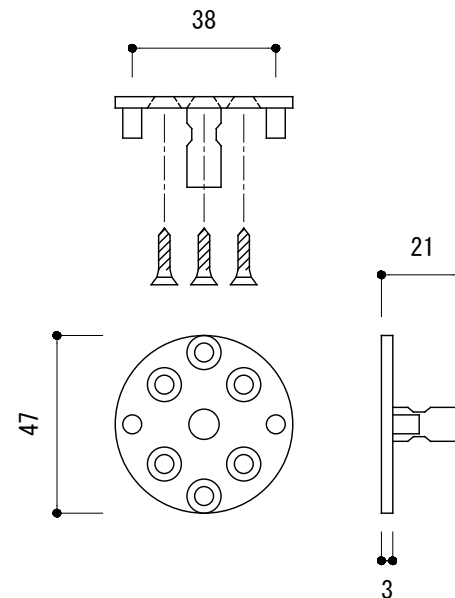

<取付部品>

※ 輸入製品の為、国内製品と比べ製品寸法の個体差に幅があります。
加工は現物合わせの上行って下さい。

品名	ドアノブ(片面固定タイプ) - FORMANI, Basic -	品番	FOR11-BS52V	備考 付属品 皿+木ネジ 3.1x16 6本 六角レンチ イモネジ
仕上げ	サテン・ポリッシュ	扉厚		
材質	ステンレス	縮尺	1/2	